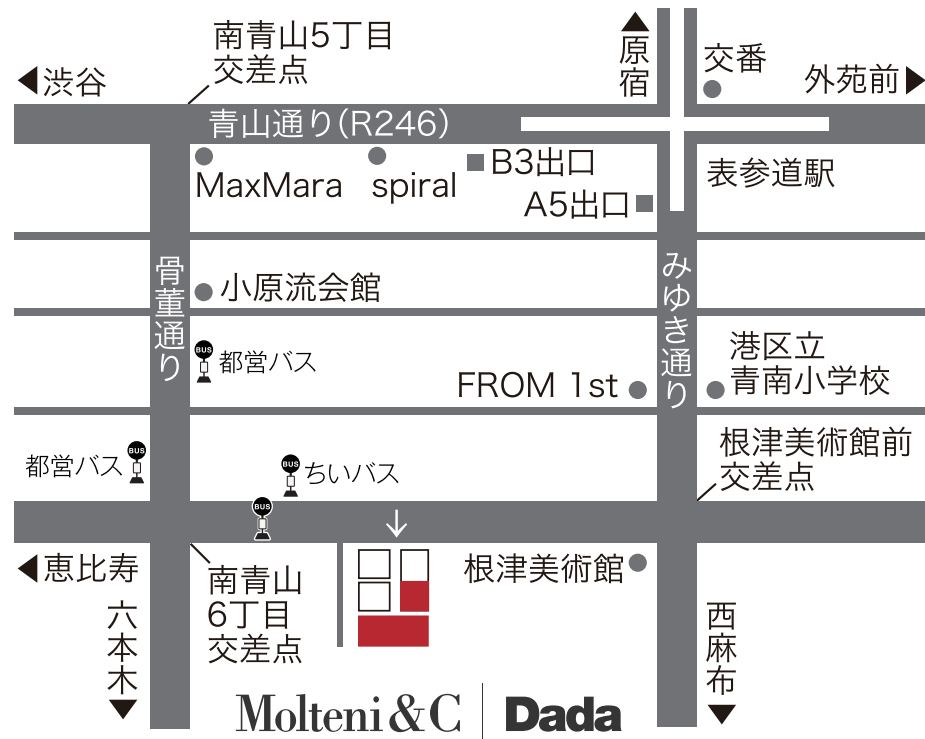

# Access Map

## ダーダ 東京

東京都港区南青山6-4-6 Almost Blue A棟 B1F 〒107-0062

tel. 03-3400-3327 fax.03-3400-3330

営業時間：11:00am~6:00pm 定休日：水曜・土曜・日曜・祝日(予約制)

### 【地下鉄】

銀座線・半蔵門線・千代田線「表参道」駅下車A5出口(階段)より徒歩8分

【A5】出口からみゆき通りを右に進み、約350m先の根津美術館前信号を右折、さらに120m進んだ左側に入る。なお【A5】出口はすべて階段となります。エスカレーターご利用の際は【B3】出口をお勧めいたします。

### 【バス】

◎都営バス 渋88系統

渋谷駅前→六本木駅前、麻布台経由→新橋駅行き

南青山六丁目バス停下車徒歩1分

◎ちいバス 青山ルート巡回

赤坂見附駅前→六本木ヒルズ経由→赤坂見附駅前行き

南青山六丁目バス停下車徒歩1分