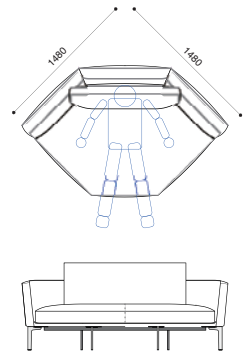

足を伸ばしてリラックス

足先までしっかり伸ばせる奥行き 1800mm のシェーズロング。映画鑑賞や読書など、ゆったりとした時間を過ごしたい方におすすめです。

見ても、座っても くつろぎを感じられる

シート表面や背クッションには柔らかさと耐久性を兼ね備えたマイクロファイバーを使用し、シートカバーにはわずかにギャザーを寄せて趣のある表情に。座る前から身を委ねたくなるようなリラックス感があり、その印象を裏切らない柔らかな感触で身体を優しく受け止めます。