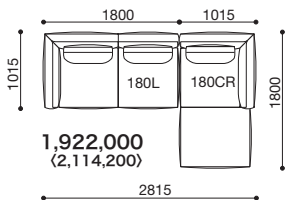

## WEEKEND ウィークエンド

design : ARFLEX JAPAN R&D / アルフレックス ジャパン R&D

▶製品情報は  
こちらから

**WKD-160・180CR**

**WKD-180L・180CR**

**WKD-200L・180CR**

**WKD-160PL・150HX**

**WKD-180L・150HX**