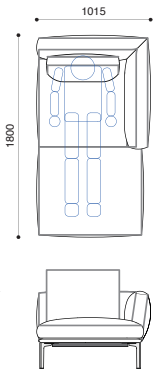

足を伸ばしてリラックス

足先までしっかり伸ばせる奥行き 1800mm のシェーズロング。映画鑑賞や読書など、ゆったりとした時間を過ごしたい方におすすめです。

見ても、座っても くつろぎを感じられる

シート表面や背クッションには柔らかさと耐久性を兼ね備えたマイクロファイバーを使用し、シートカバーにはわずかにギャザーを寄せて趣のある表情に。座る前から身を委ねたくなるようなリラックス感があり、その印象を裏切らない柔らかな感触で身体を優しく受け止めます。