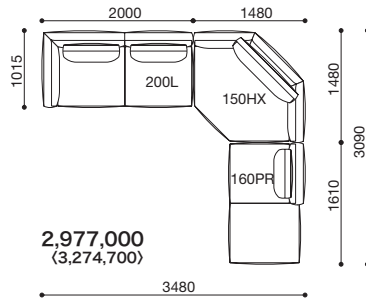

## WEEKEND ウィークエンド

design : ARFLEX JAPAN R&D / アルフレックス ジャパン R&D

▶製品情報は  
こちらから

**WKD-180L・160PR・180R**

**WKD-200L・150HX・160PR**

**WKD-150HX・200R・200R**

**WKD-180L・180CL・160PR**

**WKD-180L・180R・180R**