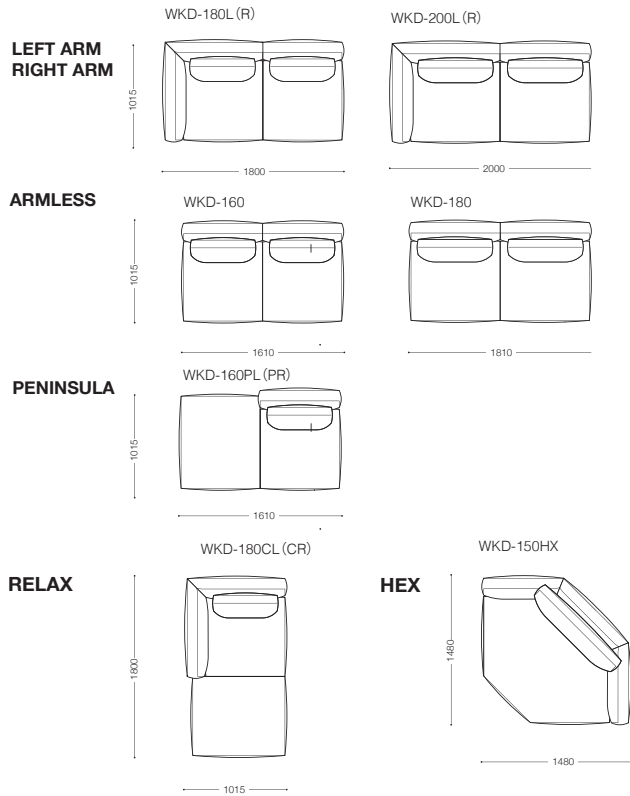

WEEKEND ウィークエンド

design : ARFLEX JAPAN R&D / アルフレックス ジャパン R&D

▶製品情報は
こちらから