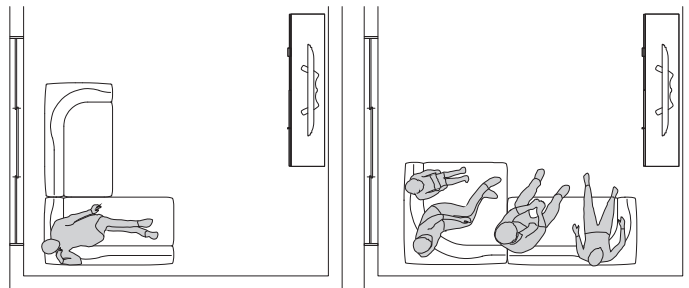

VASCA 19 ヴァスカ 19

design : C.O.D. / シーオーディー

なめらかな傾斜のコーナーで
バスタブのようなくつろぎ感を

最大の特長は、内側になめらかな傾斜をつけたコーナー部分。どの方向を向いても背中に心地よくフィットする(VASCA 19)の特等席です。大きな正方形のユニットは、ソファの上であぐらをかいたり寝そべったりと多彩なくつろぎ方を叶えます。張りのある座り心地のシートは型崩れしにくく、日々のメンテナンスも簡単。特徴的な輪郭線を際立たせるグログランテープ仕様もお選びいただけます。

VASCA 19 ヴァスカ 19

design : C.O.D. / シーオーディー

▶製品情報は
こちらから

VASCA 19 ヴァスカ 19

design : C.O.D. / シーオーディー

なめらかな傾斜のコーナーで
バスタブのようなくつろぎ感を

メンテナンスのしやすいデザイン

シンプルなフォルムと、しっかりとした掛け心地。ラフに座っても表情がくずれにくいので、日々のお手入れがとても簡単です。

自由に座れるワイドフラットシート

〈ヴァスカ〉を特徴づける大きな正方形のシートは、寝転んだりあぐらをかいてくつろぐスタイルにも最適。広い座面に読みかけの本やトレーを置いてテーブルのようにも使えます。

開放感のあるペンシユラユニット

多方向からアクセスできるペンシユラ（背の抜けた）ユニット。脚を伸ばしてゆったりと座ったり、背のない部分に軽く腰掛けたり、多彩な過ごし方を叶えます。

VASCA 19 ヴァスカ 19

design : C.O.D. / シーオーディー

豊かな量感のシートにスリムな脚部を組み合わせ、これまでにない洗練されたバランスに。シャープなアルミの質感がソファ全体の印象を引き締めています。

どちらを向いても快適な掛け心地

丸みと傾斜をつけたコーナーは、どちらを向いても身体に馴染む心地よさ。例えばソファの正面にテレビを置かなくても、座る人全員が快適に楽しむことができます。

<p>VCA19-130L</p> <p>1330</p>	<p>VCA19-150L</p> <p>1530</p>	<p>VCA19-170L</p> <p>1730</p>	<p>VCA19-190L</p> <p>1930</p> <p>680</p> <p>920</p> <p>380</p>	<p>VCA19-190LP</p> <p>1930</p> <p>680</p> <p>920</p> <p>380</p>	<p>VCA19-150PR</p> <p>1530</p> <p>680</p> <p>920</p> <p>380</p>
<p>VCA19-130R</p> <p>1330</p>	<p>VCA19-150R</p> <p>1530</p>	<p>VCA19-170R</p> <p>1730</p>	<p>VCA19-190R</p> <p>1930</p> <p>680</p> <p>920</p> <p>380</p>	<p>VCA19-190RP</p> <p>1930</p> <p>680</p> <p>920</p> <p>380</p>	<p>VCA19-150PL</p> <p>1530</p> <p>680</p> <p>920</p> <p>380</p>
<p>VCA19-125DL</p> <p>1280</p> <p>680</p> <p>1280</p> <p>380</p>	<p>VCA19-135DL</p> <p>1380</p> <p>680</p> <p>1380</p> <p>380</p>	<p>VCA19-190LR</p> <p>1930</p> <p>680</p> <p>920</p> <p>380</p>			
<p>VCA19-125DR</p> <p>1280</p> <p>680</p> <p>1280</p> <p>380</p>	<p>VCA19-135DR</p> <p>1380</p> <p>680</p> <p>1380</p> <p>380</p>				