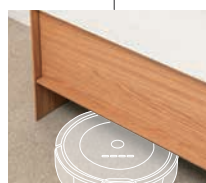

ロボット掃除機OK

床からドロワー下までは高さ14cm。ロボット掃除機が入ります。