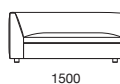

1400

SNA-13L

1500

1800

2180

660

400

920

1980

660

400

920

1400

1500

1800

2180

660

400

920

1220

1320

1620

660

400

920

920

1600

920

1800

920

2180

920

1400

920

1600

920

1800

920

2180

(ローアームタイプ)

1400

1500

1800

2180

660

400

920

1980

660

400

920

1400

1500

1800

2180

660

400

920

920

1600

920

1800

920

400

620

920

400

920

920

1600

920

1800