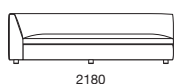

1400

1500

1800

SNA-20L

2180

660

400

920

1980

660

400

920

1400

1500

1800

2180

660

400

920

1220

1320

1620

660

400

920

920

1600

920

1800

920

2180

920

1400

920

1600

920

1800

920

2180

(ローアームタイプ)

1400

1500

1800

2180

660

400

920

1980

660

400

920

1400

1500

1800

2180

660

400

920

920

1600

920

1800

920

400

620

920

400

920

920

1600

920

1800