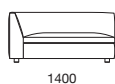

SNA-12L

1400

1500

1800

2180

660

400

920

1980

660

400

920

1400

1500

1800

2180

660

400

920

1220

1320

1620

660

400

920

920

1600

920

1800

920

2180

920

1400

920

1600

920

1800

920

2180

(ローアームタイプ)

1400

1500

1800

2180

660

400

920

1980

660

400

920

1400

1500

1800

2180

660

400

920

920

1600

920

1800

920

400

620

920

400

920

920

1600

920

1800