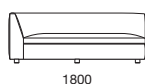

1400

1500

SNA-16L

1800

2180

660

400

920

1980

660

400

920

1400

1500

1800

2180

660

400

920

1220

1320

1620

660

400

920

920

1600

920

1800

920

2180

920

1400

920

1600

920

1800

920

2180

(ローアームタイプ)

1400

1500

1800

2180

660

400

920

1980

660

400

920

1400

1500

1800

2180

660

400

920

920

1600

920

1800

920

400

620

920

400

920

920

1600

920

1800