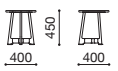

W.966 D.781 H.388

W.1216 D.1000 H.318

天板：大理石5種、テラッツォ2種、オーク無垢材5色
脚部：アルミ粉体塗装2色

脚部

MBE
メタリックベージュ

MGY
メタリックグレー

天板(大理石・テラッツォ)

S21-04