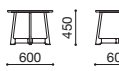

400

400

S21-06