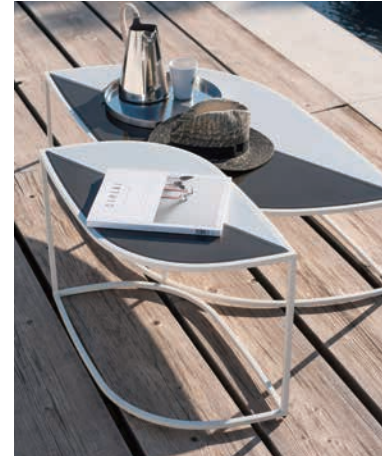

# LEAF リーフ

design : Gordon Guillaumier

木の葉をモチーフにした、アウトドアシーンに馴染むテーブル。  
2枚に分かれた天板のタイルはお好みの組み合わせをお選びいただけます。

001 サイドテーブル W.700 D.400 H.420 11.0kg  
002 コーヒーテーブル W.1200 D.670 H.280 19.0kg

本体：ステンレススチール パウダーコート2色  
天板：セラミック全25タイプ  
(マット・グレス10タイプ、グレイズド・グレス15タイプ)