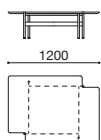

RIVOLI リヴォリ

design : Patrick Norguet / パトリック・ノルゲ

2枚の長方形を重ねたような異型の天板は、高いデザイン性をそなえつつ、スクエアテーブルのようにレイアウトしやすい形状。一台でも、素材やサイズをミックスしても使用が可能です。

▶ 製品情報は
こちらから

全4タイプ
W.900/1200 D.900 H.350
W.750/900 D.600 H.420
天板：大理石4種
脚部：スチール2種

脚部

MGY
メタリックグレー

PHS
ヘアラインシルバー

本体 / 天板

大理石

OC
オリエンタルクラシコ

LF
ライトフォンタン

NM
ネグロマルキーナ

AB
アラベスクアート

RIV-1209

RIV-0909

RIV-0906

RIV-0706