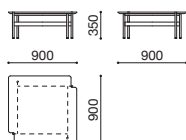

RIVOLI リヴォリ

design : Patrick Norguet / パトリック・ノルゲ

2枚の長方形を重ねたような異型の天板は、高いデザイン性をそなえつつ、スクエアテーブルのようにレイアウトしやすい形状。一台でも、素材やサイズをミックスしても使用が可能です。

▶ 製品情報は
こちらから

全4タイプ
W.900/1200 D.900 H.350
W.750/900 D.600 H.420
天板：大理石4種
脚部：スチール2種

脚部

MGY
メタリックグレー

PHS
ヘアラインシルバー

本体 / 天板

大理石

OC
オリエンタルクラシコ

LF
ライトフォンタン

NM
ネグロマルキーナ

AB
アラベスクアート

RIV-1209

RIV-0909

RIV-0906

RIV-0706