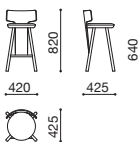

PINNA ピナ

design : LucidiPevere / ルチーディペーヴェレ

クジラの尾ひれ(=pinna)をイメージしたバックレストがユニークなカウンターチェア。
適度なクッション性のある張り込みシートは、ハイチェアでありながら長時間の使用にも適しています。
バックレストは張り込みと木質から選択可。

W.420 D.430 H.820 SH.640 (バックレスト木質タイプはD.425)
フレーム：オーク材3色、ウォールナット材2色
バックレスト張り込み仕様の場合、バックレストとシートは共生地

フレーム

WON ホワイトオーク
DGON ダークグレーオーク
GYON グレーオーク

NWN プラッグウォールナット
DWN ダークウォールナット

PNA-1

PNA-1F