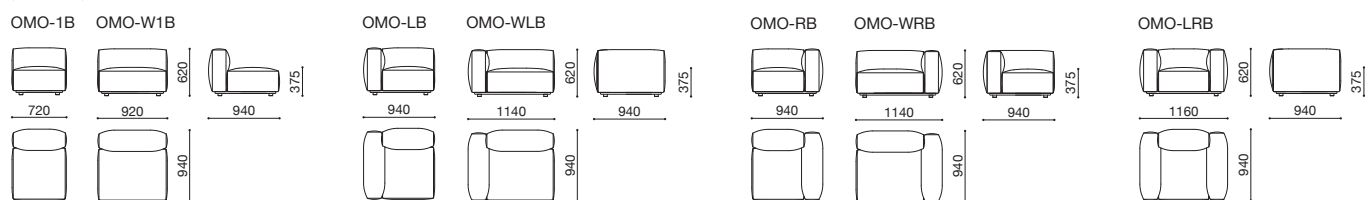

(ロータイプ)

(ミックスタイプ)

(ハイタイプ)