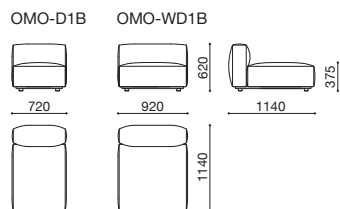

(ロータイプ)

(ミックスタイプ)

(ハイタイプ)