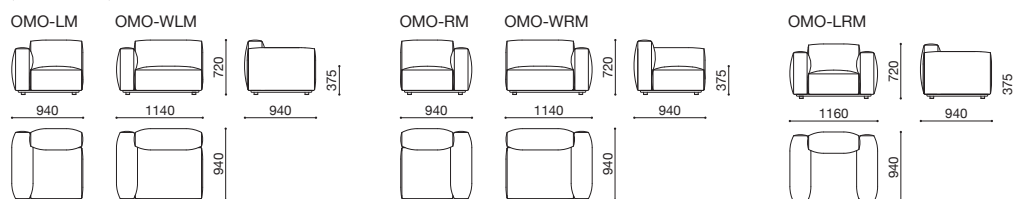

### CASE1 ご家族が増えたとき

2シーター時はシェーズロングに組んで、  
脚を伸ばしてゆったりと。組み替え後は3人掛けになります。

### CASE2 お子様ที่独立するとき

組み替え前は、ホームパーティも可能な大型のセット。  
テーブルを買い足して分割すれば、  
それぞれのご家庭で新たな快適性が生まれます。

(ロータイプ)

(ミックスタイプ)

(ハイタイプ)