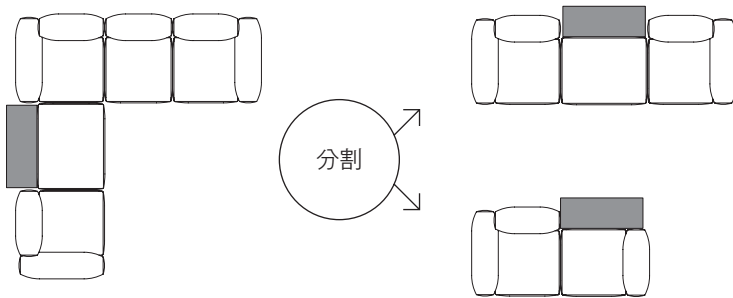

CASE2 お子様ที่独立するとき

組み替え前は、ホームパーティも可能な大型のセット。
テーブルを買い足して分割すれば、
それぞれのご家庭で新たな快適性が生まれます。