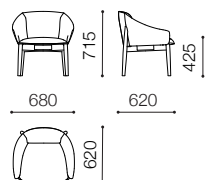

Table: STELO COMFORT

W.680 D.620 H.715 SH.425 AH.500

本体：成形合板、ウレタン

脚部：オーク材5色

脚部

ONC オークナチュラル OGY オークグレー OCGY オークチャコールグレー OMBN オークマロンブラウン OCBN オークニュービーブラウン

Lounge chair NINA SALON

Dining chair NINA

ハグされるような座り心地

数種類のウレタンを重ねて厚みを出した背と、ボリュームのある低めのアーム。優しく抱きかかえられるような感触をイメージした座り心地です。ふっくらとした弾力と、ソファのように深く贅沢なストロークを感じることができます。

NINA SALON に合う高さ 64cm

アルフレックスの通常のダイニングテーブルの高さ 72cm より 8cm 低い 64cm のテーブル。肘の位置が下がることで肩の力が抜け、ほどよいリラックス感で過ごせます。

STELO COMFORT  
W.1250xD.700

STELO COMFORT  
W.1050xD.1050

STELO  
Φ550/ Φ700