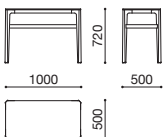

WON ホワイオーク DGON ダークグレーオーク GYON グレーオーク NWN ブラックウォールナット DWN ダークウォールナット

MTB-D1050