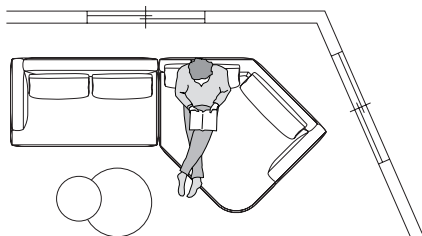

▶製品情報は
こちらから

Living table : S.21

MILAN ミラン

design : Ludovica+Roberto Palomba / ルドヴィカ+ロベルト・パロンバ

▶製品情報は
こちらから

多彩な過ごし方を叶える自由なレイアウト

アングルユニットやラウンドユニットを用いて生まれる、L時でもストレートでもない絶妙な角度。コミュニケーションがとりやすく、これまでにない新しいスペースの使い方が可能です。

CASE 1

方向や人数の制限なく座れる広々としたラウンドユニット。端に腰掛けたり深く座ったりと様々な過ごし方ができ、ホームパーティなどでも活躍します。

CASE 2

3人並んで座っても、コミュニケーションのとりやすい適度な距離感を保つアングルユニット。背面のスペースには照明やグリーンを飾っても楽しめます。ホームパーティなどでも活躍します。

CASE 3

角度のついたアングルユニットは、変形間取りのリビングにもフィットします。斜めの窓面や壁面を有効活用したレイアウトが可能です。