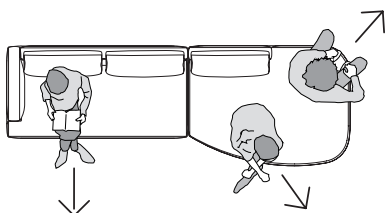

▶製品情報は
こちらから

Living table : S.21

MILAN ミラン

design : Ludovica+Roberto Palomba / ルドヴィカ+ロベルト・パロンバ

▶製品情報は
こちらから

多彩な過ごし方を叶える自由なレイアウト

アングルユニットやラウンドユニットを用いて生まれる、L時でもストレートでもない絶妙な角度。コミュニケーションがとりやすく、これまでにない新しいスペースの使い方が可能です。

CASE 1

方向や人数の制限なく座れる広々としたラウンドユニット。端に腰掛けたり深く座ったりと様々な過ごし方ができ、ホームパーティなどでも活躍します。

CASE 2

3人並んで座っても、コミュニケーションのとりやすい適度な距離感を保つアングルユニット。背面のスペースには照明やグリーンを飾っても楽しめます。ホームパーティなどでも活躍します。

CASE 3

角度のついたアングルユニットは、変形間取りのリビングにもフィットします。斜めの窓面や壁面を有効活用したレイアウトが可能です。