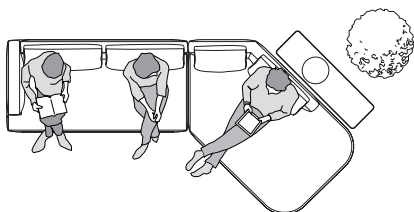

▶製品情報は
こちらから

Living table : S.21

MILAN ミラン

design : Ludovica+Roberto Palomba / ルドヴィカ+ロベルト・パロンバ

▶製品情報は
こちらから

多彩な過ごし方を叶える自由なレイアウト

アングルユニットやラウンドユニットを用いて生まれる、L時でもストレートでもない絶妙な角度。コミュニケーションがとりやすく、これまでにない新しいスペースの使い方が可能です。

CASE 1

方向や人数の制限なく座れる広々としたラウンドユニット。端に腰掛けたり深く座ったりと様々な過ごし方ができ、ホームパーティなどでも活躍します。

CASE 2

3人並んで座っても、コミュニケーションのとりやすい適度な距離感を保つアングルユニット。背面のスペースには照明やグリーンを飾っても楽しめます。ホームパーティなどでも活躍します。

CASE 3

角度のついたアングルユニットは、変形間取りのリビングにもフィットします。斜めの窓面や壁面を有効活用したレイアウトが可能です。