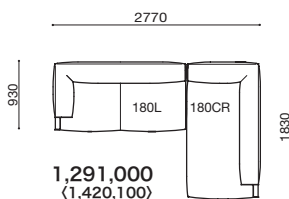

MGT-180L・180CR

1,291,000
(1,420,100)