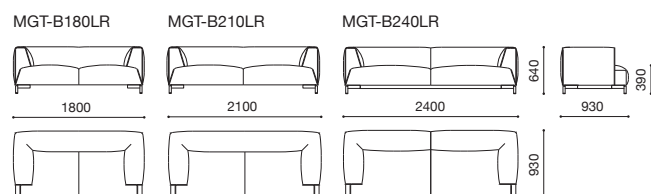

▶ 製品情報は  
こちらから

Living table: RIVOLI

座面の高さはハイ(45cm)とロー(39cm)の2タイプ  
シート：ウレタン、フェザー  
バックレスト、アーム：ウレタン  
脚部：スチールメタリックグレー粉体塗装 (MGY)  
カバーリング仕様

脚部

MGY  
メタリックグレー

240アームソファ

リラックスタイプ180左アームソファ+90シート+150右アームソファ

## MAGENTA マジエンタ

design : Sergio Brioschi / セルジオ・ブリオスキ

ハイシート(45cm)とローシート(39cm)  
ロボット型掃除機も使用可能なハイシートと  
落ち着いたあるローシートを用意

100シート

(ハイシートソファ)

(ローシートソファ)

## MAGENTA SET EXAMPLE

※グレー網掛け部分はMONTEBELLOコンソールとの組み合わせ例  
 ※F4ランク張り地の場合の価格です。

**MGT-150L・150R**

**1,092,000**  
 (1,201,200)

**MGT-180L・180R**

**1,270,000**  
 (1,397,000)

**MGT-210L・210R**

**1,374,000**  
 (1,511,400)