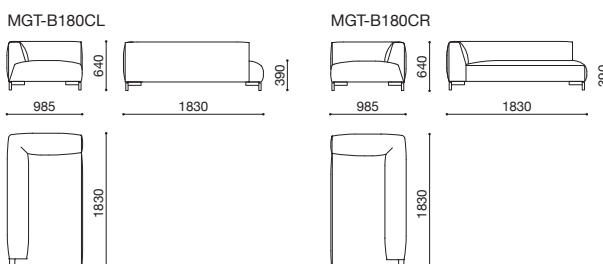

▶ 製品情報は  
こちらから

Living table: RIVOLI

座面の高さはハイ(45cm)とロー(39cm)の2タイプ  
シート：ウレタン、フェザー  
バックレスト、アーム：ウレタン  
脚部：スチールメタリックグレー粉体塗装 (MGY)  
カバーリング仕様

脚部

MGY  
メタリックグレー

240アームソファ

リラックスタイプ180左アームソファ+90シート+150右アームソファ

## MAGENTA マジエンタ

design : Sergio Brioschi / セルジオ・ブリオスキ

ハイシート(45cm)とローシート(39cm)  
ロボット型掃除機も使用可能なハイシートと  
落ち着いたあるローシートを用意

100シート

(ハイシートソファ)

(ローシートソファ)

## MAGENTA SET EXAMPLE

※グレー網掛け部分はMONTEBELLOコンソールとの組み合わせ例  
 ※F4ランク張り地の場合の価格です。

**MGT-150L・150R**

**1,092,000**  
 (1,201,200)

**MGT-180L・180R**

**1,270,000**  
 (1,397,000)

**MGT-210L・210R**

**1,374,000**  
 (1,511,400)