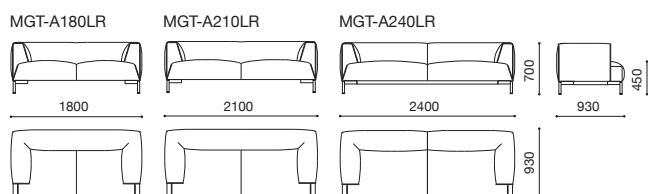

▶ 製品情報は  
こちらから

Living table: RIVOLI

座面の高さはハイ(45cm)とロー(39cm)の2タイプ  
シート：ウレタン、フェザー  
バックレスト、アーム：ウレタン  
脚部：スチールメタリックグレー粉体塗装 (MGY)  
カバーリング仕様

脚部

MGY  
メタリックグレー

240アームソファ

リラックスタイプ180左アームソファ+90シート+150右アームソファ

## MAGENTA マジエンタ

design : Sergio Brioschi / セルジオ・ブリオスキ

ハイシート(45cm)とローシート(39cm)  
ロボット型掃除機も使用可能なハイシートと  
落ち着いたあるローシートを用意

100シート

(ハイシートソファ)

(ローシートソファ)

## MAGENTA SET EXAMPLE

※グレー網掛け部分はMONTEBELLOコンソールとの組み合わせ例  
 ※F4ランク張り地の場合の価格です。

**MGT-150L・150R**

**1,092,000**  
 (1,201,200)

**MGT-180L・180R**

**1,270,000**  
 (1,397,000)

**MGT-210L・210R**

**1,374,000**  
 (1,511,400)