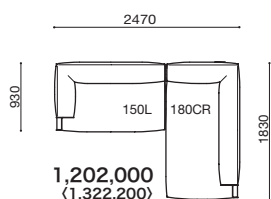

MGT-150L・180CR

1,202,000
(1,322,200)