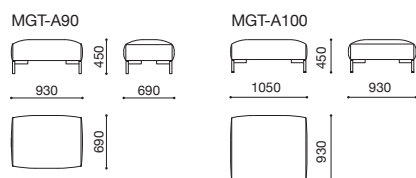

▶ 製品情報は  
こちらから

Living table: RIVOLI

座面の高さはハイ(45cm)とロー(39cm)の2タイプ  
シート：ウレタン、フェザー  
バックレスト、アーム：ウレタン  
脚部：スチールメタリックグレー粉体塗装 (MGY)  
カバーリング仕様

脚部

MGY  
メタリックグレー

240アームソファ

リラックスタイプ180左アームソファ+90シート+150右アームソファ

## MAGENTA マジエンタ

design : Sergio Brioschi / セルジオ・ブリオスキ

ハイシート(45cm)とローシート(39cm)  
ロボット型掃除機も使用可能なハイシートと  
落ち着いたあるローシートを用意

100シート

(ハイシートソファ)

(ローシートソファ)

## MAGENTA SET EXAMPLE

※グレー網掛け部分はMONTEBELLOコンソールとの組み合わせ例  
 ※F4ランク張り地の場合の価格です。

**MGT-150L・150R**

**1,092,000**  
 (1,201,200)

**MGT-180L・180R**

**1,270,000**  
 (1,397,000)

**MGT-210L・210R**

**1,374,000**  
 (1,511,400)