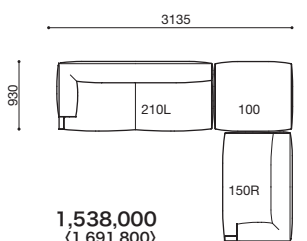

MGT-210L・100・150R

1,538,000
(1,691,800)