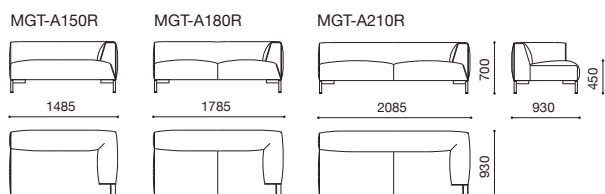

▶ 製品情報は  
こちらから

Living table: RIVOLI

座面の高さはハイ(45cm)とロー(39cm)の2タイプ  
シート：ウレタン、フェザー  
バックレスト、アーム：ウレタン  
脚部：スチールメタリックグレー粉体塗装 (MGY)  
カバーリング仕様

脚部

MGY  
メタリックグレー

240アームソファ

リラックスタイプ180左アームソファ+90シート+150右アームソファ

## MAGENTA マジエンタ

design : Sergio Brioschi / セルジオ・ブリオスキ

ハイシート(45cm)とローシート(39cm)  
ロボット型掃除機も使用可能なハイシートと  
落ち着いたあるローシートを用意

100シート

(ハイシートソファ)

(ローシートソファ)

## MAGENTA SET EXAMPLE

※グレー網掛け部分はMONTEBELLOコンソールとの組み合わせ例  
 ※F4ランク張り地の場合の価格です。

**MGT-150L・150R**

**1,092,000**  
 (1,201,200)

**MGT-180L・180R**

**1,270,000**  
 (1,397,000)

**MGT-210L・210R**

**1,374,000**  
 (1,511,400)