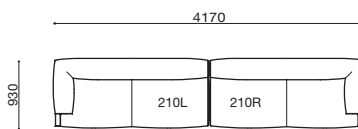

## MAGENTA マジエンタ

design : Sergio Brioschi / セルジオ・ブリオスキ

ハイシート(45cm)とローシート(39cm)  
ロボット型掃除機も使用可能なハイシートと  
落ち着いたあるローシートを用意

100シート

(ハイシートソファ)

(ローシートソファ)

## MAGENTA SET EXAMPLE

※グレー網掛け部分はMONTEBELLOコンソールとの組み合わせ例  
 ※F4ランク張り地の場合の価格です。

**MGT-150L・150R**

**1,092,000**  
 (1,201,200)

**MGT-180L・180R**

**1,270,000**  
 (1,397,000)

**MGT-210L・210R**

**1,374,000**  
 (1,511,400)