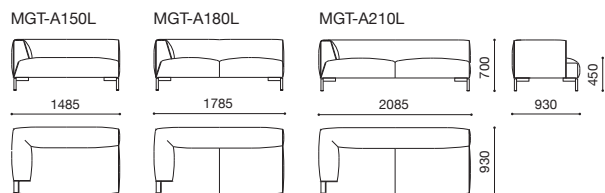

▶ 製品情報は  
こちらから

Living table: RIVOLI

座面の高さはハイ(45cm)とロー(39cm)の2タイプ  
シート：ウレタン、フェザー  
バックレスト、アーム：ウレタン  
脚部：スチールメタリックグレー粉体塗装 (MGY)  
カバーリング仕様

脚部

MGY  
メタリックグレー

240アームソファ

リラックスタイプ180左アームソファ+90シート+150右アームソファ

## MAGENTA マジエンタ

design : Sergio Brioschi / セルジオ・ブリオスキ

ハイシート(45cm)とローシート(39cm)  
ロボット型掃除機も使用可能なハイシートと  
落ち着いたあるローシートを用意

100シート

(ハイシートソファ)

(ローシートソファ)

## MAGENTA SET EXAMPLE

※グレー網掛け部分はMONTEBELLOコンソールとの組み合わせ例  
 ※F4ランク張り地の場合の価格です。

**MGT-150L・150R**

**1,092,000**  
 (1,201,200)

**MGT-180L・180R**

**1,270,000**  
 (1,397,000)

**MGT-210L・210R**

**1,374,000**  
 (1,511,400)