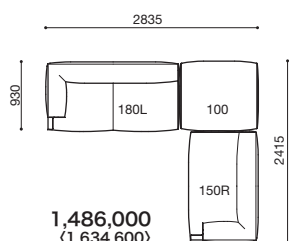

MGT-180L・100・150R

1,486,000
(1,634,600)