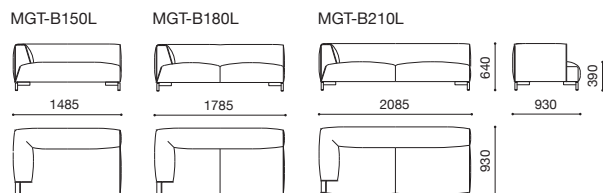

▶ 製品情報は  
こちらから

Living table: RIVOLI

座面の高さはハイ(45cm)とロー(39cm)の2タイプ  
シート：ウレタン、フェザー  
バックレスト、アーム：ウレタン  
脚部：スチールメタリックグレー粉体塗装 (MGY)  
カバーリング仕様

脚部

MGY  
メタリックグレー

240アームソファ

リラックスタイプ180左アームソファ+90シート+150右アームソファ

## MAGENTA マジエンタ

design : Sergio Brioschi / セルジオ・ブリオスキ

ハイシート(45cm)とローシート(39cm)  
ロボット型掃除機も使用可能なハイシートと  
落ち着いたあるローシートを用意

100シート

(ハイシートソファ)

(ローシートソファ)