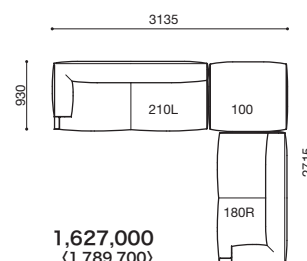

MGT-210L・100・180R

1,627,000
(1,789,700)