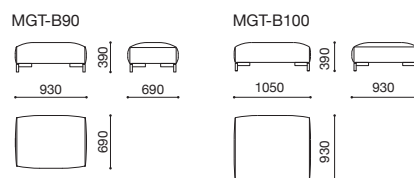

▶ 製品情報は  
こちらから

Living table: RIVOLI

座面の高さはハイ(45cm)とロー(39cm)の2タイプ  
シート：ウレタン、フェザー  
バックレスト、アーム：ウレタン  
脚部：スチールメタリックグレー粉体塗装 (MGY)  
カバーリング仕様

脚部

MGY  
メタリックグレー

240アームソファ

リラックスタイプ180左アームソファ+90シート+150右アームソファ

## MAGENTA マジエンタ

design : Sergio Brioschi / セルジオ・ブリオスキ

ハイシート(45cm)とローシート(39cm)  
ロボット型掃除機も使用可能なハイシートと  
落ち着いたあるローシートを用意

100シート

(ハイシートソファ)

(ローシートソファ)

## MAGENTA SET EXAMPLE

※グレー網掛け部分はMONTEBELLOコンソールとの組み合わせ例  
 ※F4ランク張り地の場合の価格です。

**MGT-150L・150R**

**1,092,000**  
 (1,201,200)

**MGT-180L・180R**

**1,270,000**  
 (1,397,000)

**MGT-210L・210R**

**1,374,000**  
 (1,511,400)