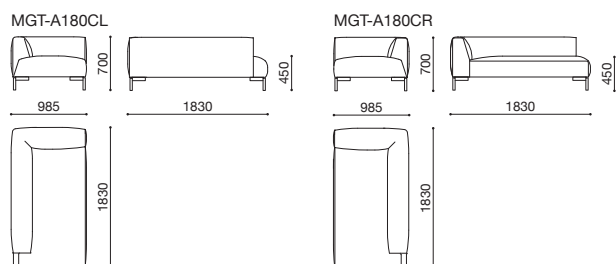

▶ 製品情報は  
こちらから

Living table: RIVOLI

座面の高さはハイ(45cm)とロー(39cm)の2タイプ  
シート：ウレタン、フェザー  
バックレスト、アーム：ウレタン  
脚部：スチールメタリックグレー粉体塗装 (MGY)  
カバーリング仕様

脚部

MGY  
メタリックグレー

240アームソファ

リラックスタイプ180左アームソファ+90シート+150右アームソファ

## MAGENTA マジエンタ

design : Sergio Brioschi / セルジオ・ブリオスキ

ハイシート(45cm)とローシート(39cm)  
ロボット型掃除機も使用可能なハイシートと  
落ち着いたあるローシートを用意

100シート

(ハイシートソファ)

(ローシートソファ)

## MAGENTA SET EXAMPLE

※グレー網掛け部分はMONTEBELLOコンソールとの組み合わせ例  
 ※F4ランク張り地の場合の価格です。

**MGT-150L・150R**

**1,092,000**  
 (1,201,200)

**MGT-180L・180R**

**1,270,000**  
 (1,397,000)

**MGT-210L・210R**

**1,374,000**  
 (1,511,400)