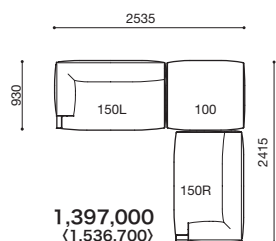

MGT-150L・100・150R

1,397,000
(1,536,700)