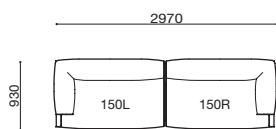

▶ 製品情報は  
こちらから

Living table: RIVOLI

座面の高さはハイ(45cm)とロー(39cm)の2タイプ  
シート：ウレタン、フェザー  
バックレスト、アーム：ウレタン  
脚部：スチールメタリックグレー粉体塗装 (MGY)  
カバーリング仕様

脚部

MGY  
メタリックグレー

240アームソファ

リラックスタイプ180左アームソファ+90シート+150右アームソファ

## MAGENTA マジエンタ

design : Sergio Brioschi / セルジオ・ブリオスキ

ハイシート(45cm)とローシート(39cm)  
ロボット型掃除機も使用可能なハイシートと  
落ち着いたあるローシートを用意

100シート

(ハイシートソファ)

(ローシートソファ)

## MAGENTA SET EXAMPLE

※グレー網掛け部分はMONTEBELLOコンソールとの組み合わせ例  
 ※F4ランク張り地の場合の価格です。

**MGT-150L・150R**

**1,092,000**  
 (1,201,200)

**MGT-180L・180R**

**1,270,000**  
 (1,397,000)

**MGT-210L・210R**

**1,374,000**  
 (1,511,400)