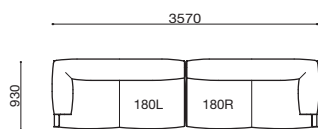

▶ 製品情報は  
こちらから

Living table: RIVOLI

座面の高さはハイ(45cm)とロー(39cm)の2タイプ  
シート：ウレタン、フェザー  
バックレスト、アーム：ウレタン  
脚部：スチールメタリックグレー粉体塗装 (MGY)  
カバーリング仕様

脚部

MGY  
メタリックグレー

240アームソファ

リラックスタイプ180左アームソファ+90シート+150右アームソファ

## MAGENTA マジエンタ

design : Sergio Brioschi / セルジオ・ブリオスキ

ハイシート(45cm)とローシート(39cm)  
ロボット型掃除機も使用可能なハイシートと  
落ち着いたあるローシートを用意

100シート

(ハイシートソファ)

(ローシートソファ)

## MAGENTA SET EXAMPLE

※グレー網掛け部分はMONTEBELLOコンソールとの組み合わせ例  
 ※F4ランク張り地の場合の価格です。

**MGT-150L・150R**

**1,092,000**  
 (1,201,200)

**MGT-180L・180R**

**1,270,000**  
 (1,397,000)

**MGT-210L・210R**

**1,374,000**  
 (1,511,400)