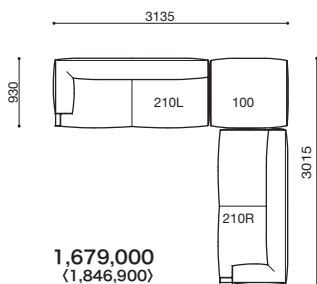

MGT-210L・100・210R

1,679,000
(1,846,900)