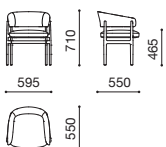

## LYS リース

design : Patrick Norguet / パトリック・ノルゲ

大空間に置かれても見栄えのする、優雅さと量感を併せ持つデザイン。  
背、アーム、座はモールドウレタン、脚部はアルミダイキャストという  
堅牢な素材を駆使した構造で、大ぶりの馬蹄形の背が心地よく背中をホールドします。

▶製品情報は  
こちらから

W.595 D.550 H.710 SH.465 AH.625  
本体: モールドウレタン、ウレタン  
脚部: アルミ粉体塗装2色  
10年間保証適用

10Y

脚部

MGY  
メタリックグレー

MBE  
メタリックベージュ

Table.: SKY

LYS-A

## LYS リース

design : Patrick Norguet / パトリック・ノルゲ

大空間に置かれても見栄えのする、優雅さと量感を併せ持つデザイン。  
背、アーム、座はモールドウレタン、脚部はアルミダイキャストという  
堅牢な素材を駆使した構造で、大ぶりの馬蹄形の背が心地よく背中をホールドします。

▶製品情報は  
こちらから

Table : SKY