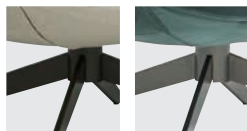

## LUCIA ルチャ

design : C.O.D. / シーオーディー

モールドウレタンのシェルが背中をしっかり支える安定感のある掛け心地。スタイリッシュな回転式の脚部と、360度どこから見ても美しいデザインは、エントランスやラウンジなどのパブリックな空間にも最適です。

▶ 製品情報は  
こちらから

W.800 D.820 H.790 SH.410  
 本体：スチールフレーム、軟質モールドウレタン、ウレタン  
 シートクッションはカバーリング仕様、取り外し可  
 脚部：スチール2種  
 10年間保証適用  
 ※脚部回転式

10Y

脚部

MGY  
メタリックグレー

PBC  
ブラッククロム

LCA-A