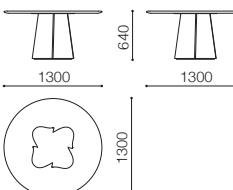

LIA リア

design : Sebastian Herkner / セバスチャン・ヘルクナー

全4サイズ

1200φ H.720/H.640

1300φ H.720/H.640

H.720 (木質天板はH.722)

本体：オーク材5色

アルミプロファイル(脚部)：アルミ粉体塗装2色

脚部・天板・本体

ONC

オークナチュラル

OGY

オークグレー

OCGY

オークチョコレート

OMBN

オークマロンブラウン

OCBN

オークコーヒーブラウン

脚部プロファイル

MBE
メタリックベージュ

MBZ
メタリックブロンズ

LI-L120

LI-120

LI-L130

LI-130