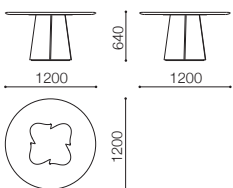

LIA リア

design : Sebastian Herkner / セバスチャン・ヘルクナー

全4サイズ

1200φ H.720/H.640

1300φ H.720/H.640

H.720 (木質天板はH.722)

本体：オーク材5色

アルミプロファイル(脚部)：アルミ粉体塗装2色

脚部・天板・本体

ONC

オークナチュラル

OGY

オークグレー

OCGY

オークチョコレート

OMBN

オークマロンブラウン

OCBN

オークコーヒーブラウン

脚部プロファイル

MBE
メタリックベージュ

MBZ
メタリックブロンズ

LI-L120

LI-120

LI-L130

LI-130