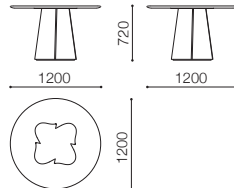

LIA リア

design : Sebastian Herkner / セバスチャン・ヘルクナー

全4サイズ

1200φ H.720/H.640

1300φ H.720/H.640

H.720 (木質天板はH.722)

本体：オーク材5色

アルミプロファイル(脚部)：アルミ粉体塗装2色

脚部・天板・本体

ONC

オークナチュラル

OGY

オークグレー

OCGY

オークチョコレート

OMBN

オークマロンブラウン

OCBN

オークコーヒーブラウン

脚部プロファイル

MBE
メタリックベージュ

MBZ
メタリックブロンズ

LI-L120

LI-120

LI-L130

LI-130