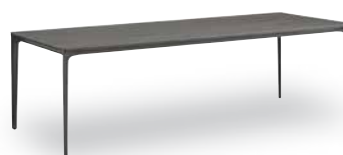

IENA イエナ

design : Patrick Norguet / パトリック・ノルゲ

質実剛健にしてエレガントなダイニングテーブル。
しなやかなテーパードラインを描くアルミダイキャストの脚部は、
3mの天板をこの細さで安定して支える堅牢さを備えています。
用途やイメージに応じて選べる天板は木質とセラミックDEKTON®を用意。

▶製品情報は
こちらから

Chair: NINA

全8サイズ

W.1600/1800/2000 D.900
W.2200/2400/2600/2800/3000 D.1000
H.720 (木質天板はH.722)
天板: オーク材5色、DEKTON®3色
脚部: アルミ粉体塗装2色

脚部 (アルミ材)

MGY
メタリックグレー

MBE
メタリックバージュ

W.1800

W.2400

W.2800

W.3000

天板 (DEKTON®)

DAN
ダナエ

KEO
ケオン

BRO
プロモ

天板 (オーク材)

ONC
オークナチュラル

OGY
オークグレー

OCGY
オークチャコールグレー

OMBN
オークマロンブラウン