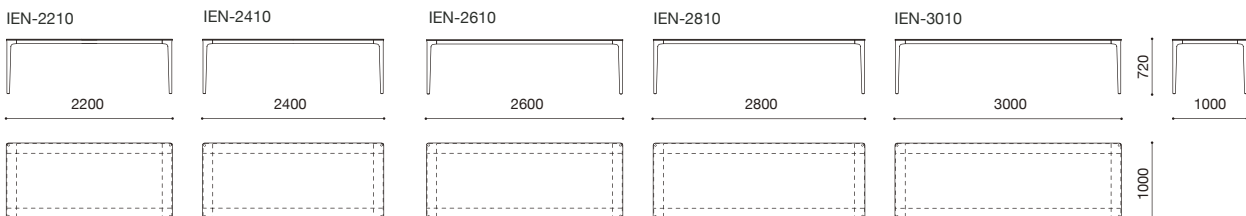

W.3000

※天板が木質の場合高さ722mmとなります。

IENA イエナ

design : Patrick Norguet / パトリック・ノルゲ

MGY
メタリックグレー

MBE
メタリックベージュ