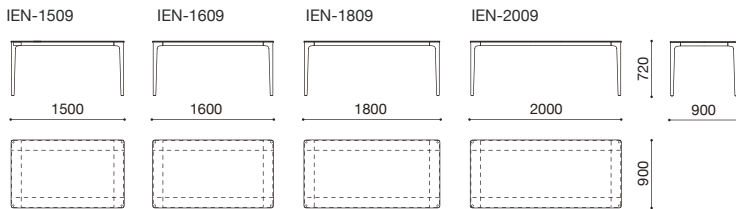

W.3000

※天板が木質の場合高さ722mmとなります。

IENA イエナ

design : Patrick Norguet / パトリック・ノルゲ

MGY
メタリックグレー

MBE
メタリックベージュ