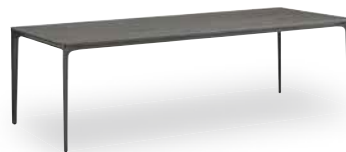

IENA イエナ

design : Patrick Norguet / パトリック・ノルゲ

質実剛健にしてエレガントなダイニングテーブル。
しなやかなテーパードラインを描くアルミダイキャストの脚部は、
3mの天板をこの細さで安定して支える堅牢さを備えています。
用途やイメージに応じて選べる天板は木質とセラミックDEKTON®を用意。

▶ 製品情報は
こちらから

Chair: NINA

全9サイズ
W.1500/1600/1800/2000 D.900
W.2200/2400/2600/2800/3000 D.1000
H.720(木質天板はH.722)
天板: オーク材5色、DEKTON®3色
脚部: アルミ粉体塗装2色

天板 (DEKTON®)

DAN
ダナエ

KEO
ケオン

BRO
プロモ

天板 (オーク材)

ONC
オークナチュラル

OGY
オークグレー

OCGY
オークチャコールグレー

OMBN
オークマロンブラウン

OCBN
オークコーヒープラウン

脚部 (アルミ材)

MGY
メタリックグレー

MBE
メタリックベージュ

W.1800

W.2400

W.2800

W.3000

※天板が木質の場合高さ722mmとなります。

IENA イエナ

design : Patrick Norguet / パトリック・ノルゲ

MGY
メタリックグレー

MBE
メタリックベージュ