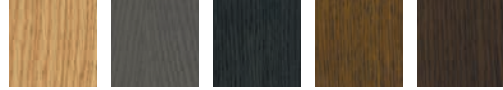

## ERA エラ

design : C.O.D. / シーオーディー

薄く仕上げられた天板と脚部の意匠がソファ(ERA)のイメージと共鳴。アルミダイキャストの脚部は滑らかなフォルムと、この細さで天板を支える十分な強度をそなえています。多彩な天板の仕上げにより、マテリアルやサイズをミックスした立体感のあるコーディネートも楽しめます。木天板仕上げは従来の凹凸感のある仕上げから「ブラッシュドウッド」に変更し、より木そのものの質感が味わえる仕上げになりました。

▶製品情報は  
こちらから

天板：オーク材5種、大理石6種、カラーガラス4色  
脚部：アルミ粉体塗装2色

### 天板(オーク材ブラッシュド)

ONC オークナチュラル  
OGY オークグレー  
OCGY オークチャコールグレー  
OMBN オークマロンブラウン  
OCBN オークコーヒーブラウン