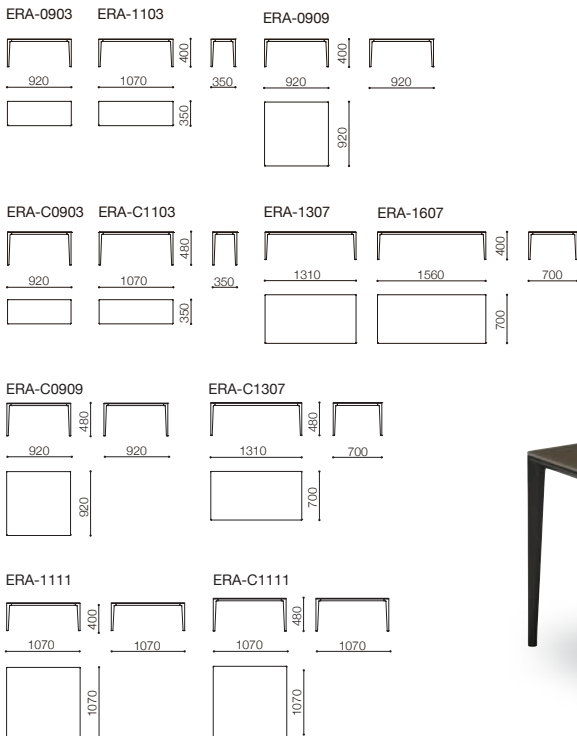

▶ 製品情報は
こちらから

天板：オーク材5種、大理石5種、カラーガラス4色
脚部：アルミ粉体塗装2色

天板(オーク材ブラッシュド)

天板(大理石)

天板(カラーガラス)

全11タイプ
W.920/1070 D.350 H.400/480
W.920 D.920 H.400/480
W.1070 D.1070 H.400/480
W.1310 D.700 H.400/480
W.1560 D.700 H.400
大理石天板は 高さ+5mm

※大理石天板は高さ+5mm

Table

Console table