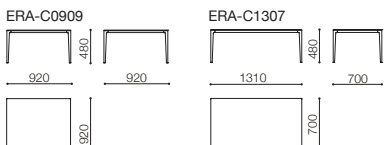

MGY メタリックグレー
MBE メタリックベージュ

※大理石天板は高さ+5mm