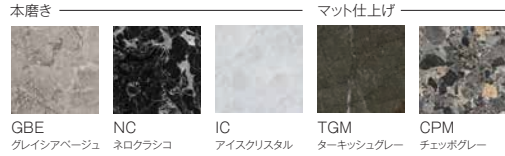

▶ 製品情報は
こちらから

天板：オーク材5種、大理石5種、カラーガラス4色
脚部：アルミ粉体塗装2色

天板(オーク材ブラッシュド)

天板(大理石)

天板(カラーガラス)

全11タイプ
W.920/1070 D.350 H.400/480
W.920 D.920 H.400/480
W.1070 D.1070 H.400/480
W.1310 D.700 H.400/480
W.1560 D.700 H.400
大理石天板は 高さ+5mm