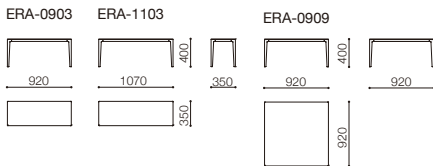

脚部

MGY メタリックグレー
MBE メタリックベージュ

※大理石天板は高さ+5mm