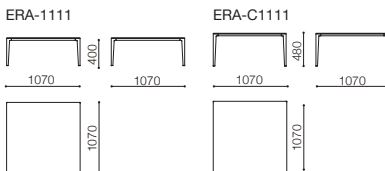

脚部

MGY メタリックグレー
MBE メタリックベージュ

※大理石天板は高さ+5mm