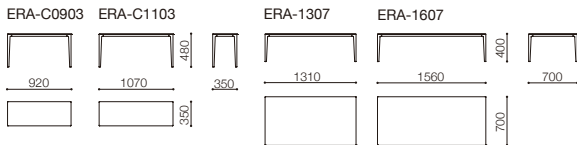

脚部

MGY メタリックグレー
MBE メタリックベージュ

※大理石天板は高さ+5mm