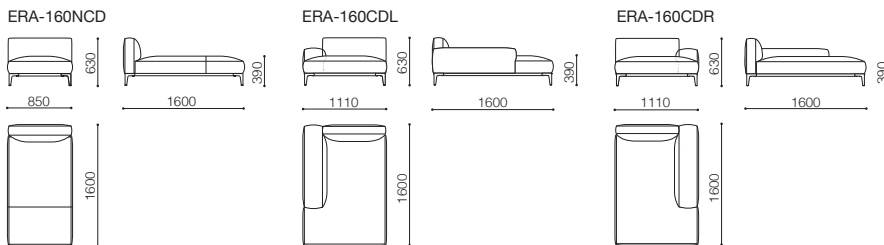

Living table : ERA

奥行きはレギュラー(96cm)とディープ(111cm)の2タイプ  
ベース: 合板  
シート: ウレタン  
背・アーム: 軟質モールドウレタン  
背クッション: マイクロファイバー  
脚部: アルミ粉体塗装2色  
カバーリング仕様、10年間保証適用

脚部

MBE  
メタリックベージュ

MGY  
メタリックグレー

奥行きは  
2サイズから選択可  
奥行: 960mm / 1110mm

奥行96cm

奥行111cm

10Y

リラックス160左アームソファ+160右アームソファ

ディープ200 左アームソファ + ディープリラックス160 右アームソファ

リラックス160左アームソファ+180右アームソファ

リラックス160 アームレスソファ + 115 アームレスソファ

フラットな印象のデザインでありながら、高品質なウレタンの積層により、ゆっくりとストロークを感じる安定した座り心地を実現。

ふくよかな背クッション

品質の高いマイクロファイバーをたっぷり  
充填することで快適性と型崩れのしにくさを両立させています。

(レギュラー 奥行き96cm)

(ディープ 奥行き111cm)

Scale 1/100 ( mm )