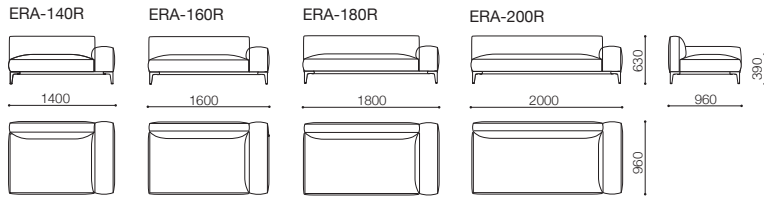

Living table : ERA

奥行きはレギュラー(96cm)とディープ(111cm)の2タイプ  
ベース: 合板  
シート: ウレタン  
背・アーム: 軟質モールドウレタン  
背クッション: マイクロファイバー  
脚部: アルミ粉体塗装2色  
カバーリング仕様、10年間保証適用

脚部

MBE  
メタリックベージュ

MGY  
メタリックグレー

奥行きは  
2サイズから選択可  
奥行: 960mm / 1110mm

奥行96cm

奥行111cm

10Y

リラックス160左アームソファ+160右アームソファ

ディープ200 左アームソファ + ディープリラックス160 右アームソファ

リラックス160左アームソファ+180右アームソファ

リラックス160 アームレスソファ + 115 アームレスソファ

## ERA エラ

design : C.O.D. / シーオーディー

▶ 製品情報は  
こちらから

Living table: ERA

ディープタイプには贅沢感のあるスペシャルクッションを用意

引き込みのデザインを施したスペシャルクッション。ゆったりとした奥行きを活かし、いっそう優雅な表情と心地よいサポート感を生み出します。

Lounge chair: LUCIA

見た目以上の心地よい沈み込みをもたらすシート

フラットな印象のデザインでありながら、高品質なウレタンの積層により、ゆっくりとストロークを感じる安定した座り心地を実現。

ふくよかな背クッション

品質の高いマイクロファイバーをたっぷり  
充填することで快適性と型崩れのしにくさを両立させています。

(レギュラー 奥行き96cm)

(ディープ 奥行き111cm)

Scale 1/100 ( mm )