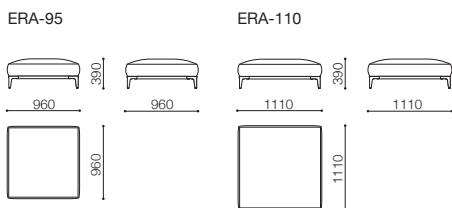

奥行96cm

奥行111cm

10Y

リラックス160左アームソファ+160右アームソファ

ディープ200 左アームソファ + ディープリラックス160 右アームソファ

リラックス160左アームソファ+180右アームソファ

リラックス160 アームレスソファ + 115 アームレスソファ

フラットな印象のデザインでありながら、高品質なウレタンの積層により、ゆっくりとストロークを感じる安定した座り心地を実現。

ふくよかな背クッション

品質の高いマイクロファイバーをたっぷり  
充填することで快適性と型崩れのしにくさを両立させています。

(レギュラー 奥行き96cm)

(ディープ 奥行き111cm)

Scale 1/100 ( mm )