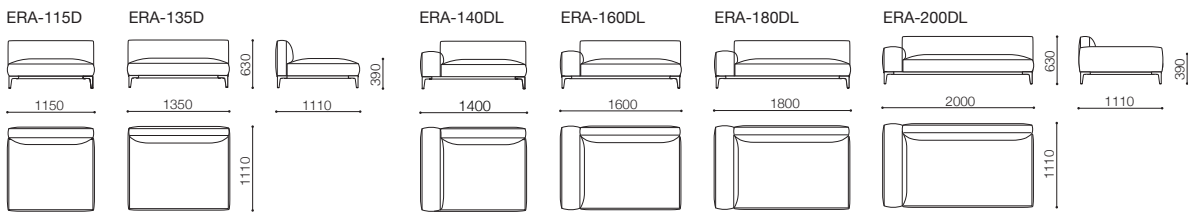

Living table : ERA

奥行きはレギュラー(96cm)とディープ(111cm)の2タイプ  
ベース: 合板  
シート: ウレタン  
背・アーム: 軟質モールドウレタン  
背クッション: マイクロファイバー  
脚部: アルミ粉体塗装2色  
カバーリング仕様、10年間保証適用

脚部

MBE  
メタリックベージュ

MGY  
メタリックグレー

奥行きは  
2サイズから選択可  
奥行: 960mm / 1110mm

奥行96cm

奥行111cm

10Y

リラックス160左アームソファ+160右アームソファ

ディープ200 左アームソファ + ディープリラックス160 右アームソファ

リラックス160左アームソファ+180右アームソファ

リラックス160 アームレスソファ + 115 アームレスソファ

フラットな印象のデザインでありながら、高品質なウレタンの積層により、ゆっくりとストロークを感じる安定した座り心地を実現。

ふくよかな背クッション

品質の高いマイクロファイバーをたっぷり  
充填することで快適性と型崩れのしにくさを両立させています。

(レギュラー 奥行き96cm)

(ディープ 奥行き111cm)

Scale 1/100 ( mm )