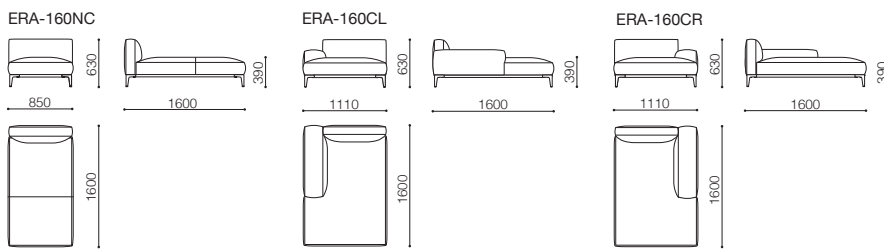

Living table : ERA

奥行きはレギュラー(96cm)とディープ(111cm)の2タイプ  
ベース: 合板  
シート: ウレタン  
背・アーム: 軟質モールドウレタン  
背クッション: マイクロファイバー  
脚部: アルミ粉体塗装2色  
カバーリング仕様、10年間保証適用

脚部

MBE  
メタリックベージュ

MGY  
メタリックグレー

奥行きは  
2サイズから選択可  
奥行: 960mm / 1110mm

奥行96cm

奥行111cm

10Y

リラックス160左アームソファ+160右アームソファ

ディープ200 左アームソファ + ディープリラックス160 右アームソファ

リラックス160左アームソファ+180右アームソファ

リラックス160 アームレスソファ + 115 アームレスソファ

## ERA エラ

design : C.O.D. / シーオーディー

▶ 製品情報は  
こちらから

Living table: ERA

ディープタイプには贅沢感のあるスペシャルクッションを用意

引き込みのデザインを施したスペシャルクッション。ゆったりとした奥行きを活かし、いっそう優雅な表情と心地よいサポート感を生み出します。

Lounge chair: LUCIA

見た目以上の心地よい沈み込みをもたらすシート

フラットな印象のデザインでありながら、高品質なウレタンの積層により、ゆっくりとストロークを感じる安定した座り心地を実現。

ふくよかな背クッション

品質の高いマイクロファイバーをたっぷり  
充填することで快適性と型崩れのしにくさを両立させています。

(レギュラー 奥行き96cm)

(ディープ 奥行き111cm)

Scale 1/100 ( mm )