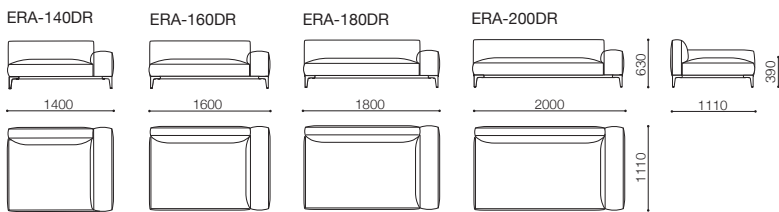

奥行96cm

奥行111cm

10Y

リラックス160左アームソファ+160右アームソファ

ディープ200 左アームソファ + ディープリラックス160 右アームソファ

リラックス160左アームソファ+180右アームソファ

リラックス160 アームレスソファ + 115 アームレスソファ

フラットな印象のデザインでありながら、高品質なウレタンの積層により、ゆっくりとストロークを感じる安定した座り心地を実現。

ふくよかな背クッション

品質の高いマイクロファイバーをたっぷり  
充填することで快適性と型崩れのしにくさを両立させています。

(レギュラー 奥行き96cm)

(ディープ 奥行き111cm)

Scale 1/100 ( mm )