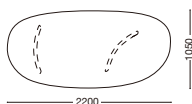

arco アルコ

1904年にオランダで創業した木工家具ブランド。ダイニングやミーティングルームの多種多様なテーブルを中心に、本質的でありながら実験的な遊び心に満ちたプロダクトを提案しています。またサステナビリティへの取り組みが非常に進んでおり、使用する木材はFSC®認証*1およびPEFC認証を受けた材のみに限定。すべての製品にエコパスポート*2を発行し、サーキュラーエコノミーの実現にも貢献しています。

*1 FSC®認証およびPEFC認証はいずれも「森林の管理が環境や地域社会に配慮して適切に行われていること」を証明する制度。

*2 原材料や製造、配送に関する詳細な情報を提供し、製品のライフサイクルを追跡可能にするためのデジタルデータ。

DEW-22