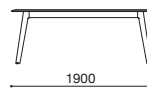

## CREDO WOOD クレド ウッド

design : C.O.D. / シーオーディー

W.2200 D.900 H.720

W.1900 D.900 H.720

W.1600 D.900 H.720

1200φ H.720

(高さ72cmタイプ)

CRW-1609

CRW-1909

CRW-2209

CRW-10E

CRW-12E

(高さ90cmタイプ)

CRW-H1808

CRW-H2108

CRW-H10E