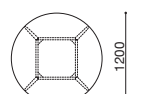

## CREDO WOOD クレド ウッド

design : C.O.D. / シーオーディー

W.2200 D.900 H.720

W.1900 D.900 H.720

W.1600 D.900 H.720

1200φ H.720

(高さ72cmタイプ)

CRW-1609

CRW-1909

CRW-2209

CRW-10E

CRW-12E

(高さ90cmタイプ)

CRW-H1808

CRW-H2108

CRW-H10E