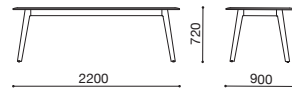

## CREDO WOOD クレド ウッド

design : C.O.D. / シーオーディー

W.2200 D.900 H.720

W.1900 D.900 H.720

W.1600 D.900 H.720

1200φ H.720

(高さ72cmタイプ)

CRW-1609

CRW-1909

CRW-2209

CRW-10E

CRW-12E

(高さ90cmタイプ)

CRW-H1808

CRW-H2108

CRW-H10E