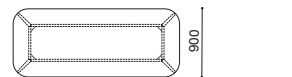

## CREDO WOOD クレド ウッド

design : C.O.D. / シーオーディー

W.2200 D.900 H.720

W.1900 D.900 H.720

W.1600 D.900 H.720

1200φ H.720

(高さ72cmタイプ)

CRW-1609

CRW-1909

CRW-2209

CRW-10E

CRW-12E

(高さ90cmタイプ)

CRW-H1808

CRW-H2108

CRW-H10E