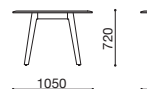

## CREDO WOOD クレド ウッド

design : C.O.D. / シーオーディー

W.2200 D.900 H.720

W.1900 D.900 H.720

W.1600 D.900 H.720

1200φ H.720

(高さ72cmタイプ)

CRW-1609

CRW-1909

CRW-2209

CRW-10E

CRW-12E

(高さ90cmタイプ)

CRW-H1808

CRW-H2108

CRW-H10E