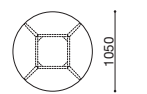

## CREDO WOOD クレド ウッド

design : C.O.D. / シーオーディー

W.2200 D.900 H.720

W.1900 D.900 H.720

W.1600 D.900 H.720

1200φ H.720

(高さ72cmタイプ)

CRW-1609

CRW-1909

CRW-2209

CRW-10E

CRW-12E

(高さ90cmタイプ)

CRW-H1808

CRW-H2108

CRW-H10E