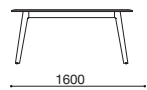

## CREDO WOOD クレド ウッド

design : C.O.D. / シーオーディー

W.2200 D.900 H.720

W.1900 D.900 H.720

W.1600 D.900 H.720

1200φ H.720

(高さ72cmタイプ)

CRW-1609

CRW-1909

CRW-2209

CRW-10E

CRW-12E

(高さ90cmタイプ)

CRW-H1808

CRW-H2108

CRW-H10E