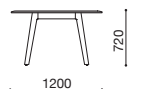

## CREDO WOOD クレド ウッド

design : C.O.D. / シーオーディー

W.2200 D.900 H.720

W.1900 D.900 H.720

W.1600 D.900 H.720

1200φ H.720

(高さ72cmタイプ)

CRW-1609

CRW-1909

CRW-2209

CRW-10E

CRW-12E

(高さ90cmタイプ)

CRW-H1808

CRW-H2108

CRW-H10E