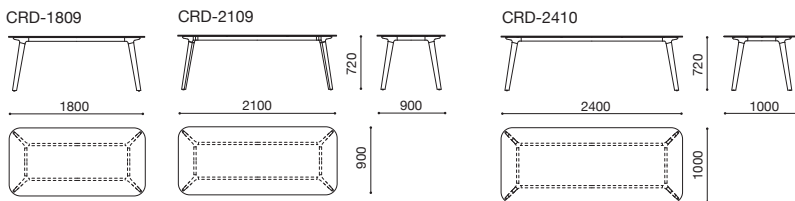

CREDO クレド

design : C.O.D. / シーオーディー

高さ72cmと90cmの2タイプを用意し、天板・脚部の組み合わせも選べるスタイリッシュなテーブルシリーズです。90cmタイプは同シリーズのカウンターチェアとのコーディネートも可能。立っている人と座っている人の視線が合うハイカウンタースタイルは、ダイニングのほかキッチン的一角やワークスペースにも最適。気軽に集えるコミュニケーションの場を生みだします。

天板

透過ガラス DEKTON®

GYG グレー DAN ダナエ KEO ケオン

脚部

WON ホワイトオーク DGON ダークグレーオーク GYON グレーオーク NWN ブラックウォールナット DWN ダークウォールナット

ジョイント部(アルミ鋳物、スチールパイプ)

MW マットホワイト MGY メタリックグレー

Glass

(高さ72cmタイプ)

(高さ90cmタイプ)

1050φ H.900

W.2400 D.1000 H.720