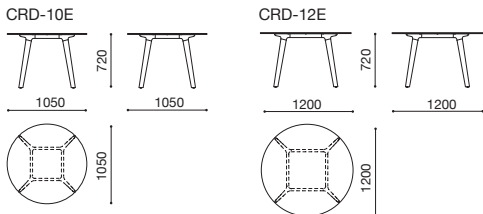

CREDO クレド

design : C.O.D. / シーオーディー

高さ72cmと90cmの2タイプを用意し、天板・脚部の組み合わせも選べるスタイリッシュなテーブルシリーズです。90cmタイプは同シリーズのカウンターチェアとのコーディネートも可能。立っている人と座っている人の視線が合うハイカウンタースタイルは、ダイニングのほかキッチン的一角やワークスペースにも最適。気軽に集えるコミュニケーションの場を生みだします。

天板

透過ガラス DEKTON®

GYG グレー DAN ダナエ KEO ケオン

脚部

WON ホワイトオーク DGON ダークグレーオーク GYON グレーオーク NWN ブラックウォールナット DWN ダークウォールナット

ジョイント部(アルミ鋳物、スチールパイプ)

MW マットホワイト MGY メタリックグレー

Glass

(高さ72cmタイプ)

(高さ90cmタイプ)

1050φ H.900

W.2400 D.1000 H.720