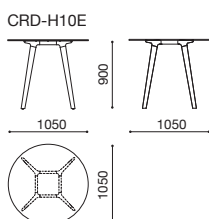

CREDO クレド

design : C.O.D. / シーオーディー

高さ72cmと90cmの2タイプを用意し、天板・脚部の組み合わせも選べるスタイリッシュなテーブルシリーズです。90cmタイプは同シリーズのカウンターチェアとのコーディネートも可能。立っている人と座っている人の視線が合うハイカウンタースタイルは、ダイニングのほかキッチン的一角やワークスペースにも最適。気軽に集えるコミュニケーションの場を生みだします。

天板

透過ガラス DEKTON®

GYG グレー DAN ダナエ KEO ケオン

脚部

WON ホワイトオーク DGON ダークグレーオーク GYON グレーオーク NWN ブラックウォールナット DWN ダークウォールナット

ジョイント部(アルミ鋳物、スチールパイプ)

MW マットホワイト MGY メタリックグレー

Glass

(高さ72cmタイプ)

(高さ90cmタイプ)

1050φ H.900

W.2400 D.1000 H.720