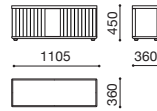

ONC オークナチュラル OGY オークグレー OCGY オークチャコールグレー OMBN オークマロンブラウン OCBN オークコーヒーブラウン

CAS-T1103