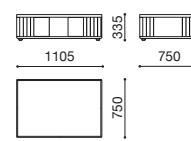

CASTELLO カステッロ (Table)

design : Sergio Brioschi / セルジオ・ブリオスキ

端正な縦格子のテーブルシリーズはソファ (CASTELLO) と組み合わせた際に最も美しく見えるサイズに設定。見る角度によって表情を変えるブレード形状の格子、わずかに立ち上がりをつけた天板など、工芸的な美しさでソファを彩ります。

▶ 製品情報は
こちらから

本体

ONC オークナチュラル OGY オークグレー OCGY オークチャコールグレー OMBN オークマロンブラウン OCBN オークコーヒーブラウン

CAS-T1103

CAS-T1107

CAS-T1408

CAS-T04E