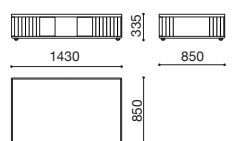

CASTELLO カステッロ (Table)

design : Sergio Brioschi / セルジオ・ブリオスキ

端正な縦格子のテーブルシリーズはソファ (CASTELLO) と組み合わせた際に最も美しく見えるサイズに設定。見る角度によって表情を変えるブレード形状の格子、わずかに立ち上がりをつけた天板など、工芸的な美しさでソファを彩ります。

▶ 製品情報は
こちらから

本体

ONC オークナチュラル OGY オークグレー OCGY オークチャコールグレー OMBN オークマロンブラウン OCBN オークコーヒーブラウン

CAS-T1103

CAS-T1107

CAS-T1408

CAS-T04E