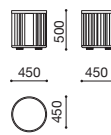

CAS-T1103

CAS-T1107

CAS-T1408

CAS-T04E

コーヒーテーブル4種  
本体:オーク材5色