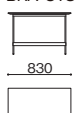

DWN
ダークウォールナット

脚部

ステンレス鏡面仕上げ

センターテーブル 全2サイズ W.1200/1600 D.700 H.335
サイドテーブル W.890 D.890 H.385

コンソールテーブル 全2サイズ W.830/1720 D.350 H.550

サービステーブル W.830 D.350 H.505

センターテーブル天板：大理石5種

コンソールテーブル天板：オーク材3色、ウォールナット材2色

サービステーブル天板：ファブリックまたはレザー

脚部：ステンレス鏡面磨き

BRA-CTS

BRA-CTL

BRA-STSN

BRA-TM

BRA-TL

BRA-TS