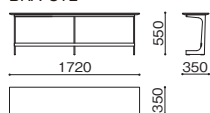

DWN
ダークウォールナット

脚部

ステンレス鏡面仕上げ

センターテーブル 全2サイズ W.1200/1600 D.700 H.335
サイドテーブル W.890 D.890 H.385

コンソールテーブル 全2サイズ W.830/1720 D.350 H.550

サービステーブル W.830 D.350 H.505

センターテーブル天板：大理石5種

コンソールテーブル天板：オーク材3色、ウォールナット材2色

サービステーブル天板：ファブリックまたはレザー

脚部：ステンレス鏡面磨き

BRA-CTS

BRA-CTL

BRA-STSN

BRA-TM

BRA-TL

BRA-TS