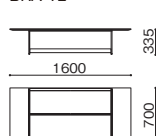

DWN
ダークウォールナット

脚部

ステンレス鏡面仕上げ

センターテーブル 全2サイズ W.1200/1600 D.700 H.335
サイドテーブル W.890 D.890 H.385

コンソールテーブル 全2サイズ W.830/1720 D.350 H.550

サービステーブル W.830 D.350 H.505

センターテーブル天板：大理石5種

コンソールテーブル天板：オーク材3色、ウォールナット材2色

サービステーブル天板：ファブリックまたはレザー

脚部：ステンレス鏡面磨き

BRA-CTS

BRA-CTL

BRA-STSN

BRA-TM

BRA-TL

BRA-TS