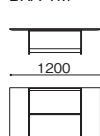

DWN
ダークウォールナット

脚部

ステンレス鏡面仕上げ

センターテーブル 全2サイズ W.1200/1600 D.700 H.335
サイドテーブル W.890 D.890 H.385

コンソールテーブル 全2サイズ W.830/1720 D.350 H.550

サービステーブル W.830 D.350 H.505

センターテーブル天板：大理石5種

コンソールテーブル天板：オーク材3色、ウォールナット材2色

サービステーブル天板：ファブリックまたはレザー

脚部：ステンレス鏡面磨き

BRA-CTS

BRA-CTL

BRA-STSN

BRA-TM

BRA-TL

BRA-TS