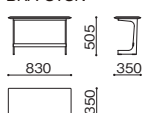

DWN
ダークウォールナット

脚部

ステンレス鏡面仕上げ

センターテーブル 全2サイズ W.1200/1600 D.700 H.335
サイドテーブル W.890 D.890 H.385

コンソールテーブル 全2サイズ W.830/1720 D.350 H.550

サービステーブル W.830 D.350 H.505

センターテーブル天板：大理石5種

コンソールテーブル天板：オーク材3色、ウォールナット材2色

サービステーブル天板：ファブリックまたはレザー

脚部：ステンレス鏡面磨き

BRA-CTS

BRA-CTL

BRA-STSN

BRA-TM

BRA-TL

BRA-TS