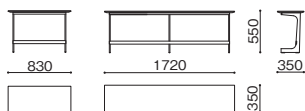

木質 ※コンソールテーブルのみ

WON ホワイトオーク
DGON ダークグレーオーク
GYON グレーオーク
NWN ブラックウォールナット
DWN ダークウォールナット

脚部

ステンレス鏡面仕上げ

センターテーブル 全2サイズ W.1200/1600 D.700 H.335
サイドテーブル W.890 D.890 H.385
コンソールテーブル 全2サイズ W.830/1720 D.350 H.550
サービステーブル W.830 D.350 H.505
センターテーブル天板：大理石5種
コンソールテーブル天板：オーク材3色、ウォールナット材2色
サービステーブル天板：ファブリックまたはレザー
脚部：ステンレス鏡面磨き

BRA-CTS

BRA-CTL

BRA-STSN

BRA-TM

BRA-TL

BRA-TS