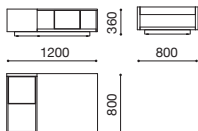

ARENA アレーナ

design : Sergio Brioschi / セルジオ・ブリオスキ

大理石、木質、スチール、ガラスの質感を織り交ぜたテーブルシリーズです。ブックエンドやガラストレイなどの付属パーツにより、一台で高い機能性と演出力を発揮。多彩な素材づかいでどのような家具とも調和しながら、リビング空間をラグジュアリーに彩ります。

▶ 製品情報は
こちらから

本体 / 天板 木質

WON ホワイトオーク
DGON ダークグレーオーク
GYON グレーオーク
NWN ブラックウォールナット
DWN ダークウォールナット

大理石

OC オリエンタルトラバコ
LF ライトフォンタイン
NM ネグロマルキーナ
AB アラブスカート

ARN-0808

ARN-1208

ARN-1608

ARN-CL0903

ARN-CR0903

ARN-CL1503

ARN-CR1503

センターテーブル 全3サイズ
W.800/1200/1600 D.800 H.360
コンソールテーブル 全2サイズ
W.900/1500 D.350 H.510
本体：オーク材3色、ウォールナット材2色
天板：大理石4種
ガラストレイ：透過ガラス グレー
ブックエンド・コンソール脚部：スチール2種