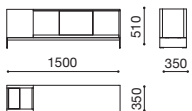

### ARN-CR1503

センターテーブル 全3サイズ  
W.800/1200/1600 D.800 H.360  
コンソールテーブル 全2サイズ  
W.900/1500 D.350 H.510  
本体：オーク材3色、ウォールナット材2色  
天板：大理石4種  
ガラストレイ：透過ガラス グレー  
ブックエンド・コンソール脚部：スチール2種