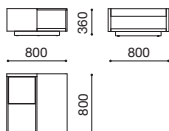

ARENA アレーナ

design : Sergio Brioschi / セルジオ・ブリオスキ

大理石、木質、スチール、ガラスの質感を織り交ぜたテーブルシリーズです。ブックエンドやガラストレイなどの付属パーツにより、一台で高い機能性と演出力を発揮。多彩な素材づかいでどのような家具とも調和しながら、リビング空間をラグジュアリーに彩ります。

▶ 製品情報は
こちらから

本体 / 天板 木質

WON ホワイトオーク
DGON ダークグレーオーク
GYON グレーオーク
NWN ブラックウォールナット
DWN ダークウォールナット

大理石

OC オリエンタルトラバコ
LF ライトフォンタイン
NM ネグロマルキーナ
AB アラブスカート

ARN-0808

ARN-1208

ARN-1608

ARN-CL0903

ARN-CR0903

ARN-CL1503

ARN-CR1503

センターテーブル 全3サイズ
W.800/1200/1600 D.800 H.360
コンソールテーブル 全2サイズ
W.900/1500 D.350 H.510
本体：オーク材3色、ウォールナット材2色
天板：大理石4種
ガラストレイ：透過ガラス グレー
ブックエンド・コンソール脚部：スチール2種