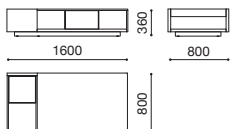

ARENA アレーナ

design : Sergio Brioschi / セルジオ・ブリオスキ

大理石、木質、スチール、ガラスの質感を織り交ぜたテーブルシリーズです。ブックエンドやガラストレイなどの付属パーツにより、一台で高い機能性と演出力を発揮。多彩な素材づかいでどのような家具とも調和しながら、リビング空間をラグジュアリーに彩ります。

▶ 製品情報は
こちらから

本体 / 天板 木質

WON ホワイトオーク
DGON ダークグレーオーク
GYON グレーオーク
NWN ブラックウォールナット
DWN ダークウォールナット

大理石

OC オリエンタルトラバコ
LF ライトフォンタイン
NM ネグロマルキーナ
AB アラブスカート

ARN-0808

ARN-1208

ARN-1608

ARN-CL0903

ARN-CR0903

ARN-CL1503

ARN-CR1503

センターテーブル 全3サイズ
W.800/1200/1600 D.800 H.360
コンソールテーブル 全2サイズ
W.900/1500 D.350 H.510
本体：オーク材3色、ウォールナット材2色
天板：大理石4種
ガラストレイ：透過ガラス グレー
ブックエンド・コンソール脚部：スチール2種