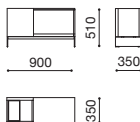

ARN-CL0903