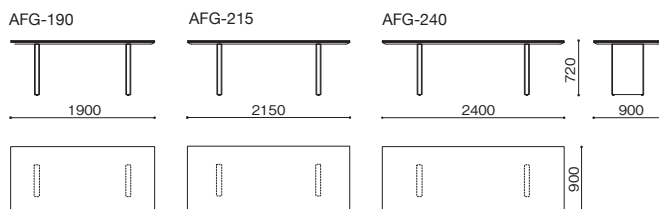

Chair: FLUTE

全3サイズ
W.1900/2150/2400 D.900 H.720 T.46
天板：オーク材3色、ウォールナット材2色
脚部：ウレタンカラー塗装2色

天板

WON ホワイトオーク
DGON ダークグレーオーク
GYON グレーオーク
NWN ブラックウォールナット
DWN タークウォールナット

脚部

MW マットホワイト
MBB マットビターブラウン

W.2400

W.1900

AFFOGATO アフォガート

design : ARFLEX JAPAN R&D / アルフレックス ジャパン R&D

Chair: TINA 10

Chair: NOSTOS