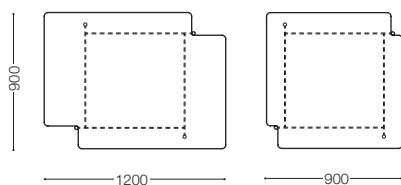

品名 / サイズ	材質・仕上げ	脚部	品番	価格 ¥ [本体価格] [税込価格]		
テーブル W.1200 D.900 H.350	天板 : 大理石 アラベスカート(AB)	脚部 : スチール 粉体塗装メタリックグレー	RIV-1209MGY (AB)	866,000 (952,600)		
			脚部 : スチール メッキヘアラインシルバー	RIV-1209PHS (AB)	910,000 (1,001,000)	
	天板 : 大理石 ネグロマルキーナ(NM)	脚部 : スチール 粉体塗装メタリックグレー	RIV-1209MGY (NM)	837,000 (920,700)		
			脚部 : スチール メッキヘアラインシルバー	RIV-1209PHS (NM)	878,000 (965,800)	
	天板 : 大理石 ライトフォンタン(LF)	脚部 : スチール 粉体塗装メタリックグレー	RIV-1209MGY (LF)	830,000 (913,000)		
			脚部 : スチール メッキヘアラインシルバー	RIV-1209PHS (LF)	874,000 (961,400)	
	天板 : 大理石 オリエンタルクラシコ(OC)	脚部 : スチール 粉体塗装メタリックグレー	RIV-1209MGY (OC)	800,000 (880,000)		
			脚部 : スチール メッキヘアラインシルバー	RIV-1209PHS (OC)	842,000 (926,200)	
	テーブル W.900 D.900 H.350	天板 : 大理石 アラベスカート(AB)	脚部 : スチール 粉体塗装メタリックグレー	RIV-0909MGY (AB)	721,000 (793,100)	
				脚部 : スチール メッキヘアラインシルバー	RIV-0909PHS (AB)	762,000 (838,200)
		天板 : 大理石 ネグロマルキーナ(NM)	脚部 : スチール 粉体塗装メタリックグレー	RIV-0909MGY (NM)	709,000 (779,900)	
				脚部 : スチール メッキヘアラインシルバー	RIV-0909PHS (NM)	752,000 (827,200)
天板 : 大理石 ライトフォンタン(LF)		脚部 : スチール 粉体塗装メタリックグレー	RIV-0909MGY (LF)	703,000 (773,300)		
			脚部 : スチール メッキヘアラインシルバー	RIV-0909PHS (LF)	745,000 (819,500)	
天板 : 大理石 オリエンタルクラシコ(OC)		脚部 : スチール 粉体塗装メタリックグレー	RIV-0909MGY (OC)	696,000 (765,600)		
			脚部 : スチール メッキヘアラインシルバー	RIV-0909PHS (OC)	738,000 (811,800)	

- ●大理石は自然の風合いを重視した仕上げの為、付着した水分を放置するとシミになる場合がありますのでご注意ください。
- ●大理石は、ジュース、ワインなどの酸性の液体や、洗剤などアルカリ性の液体をこぼした場合、シミになる原因となりますので、ご注意ください。
- ●製造納期5週間。在庫をお問い合わせ下さい。

RIVOLI