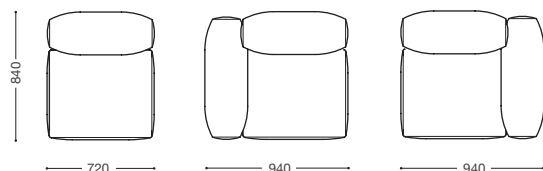

- ●不適合張り地がありますので、予めご了承下さい。
- ●製造納期5週間

OMNIO MEDIUM