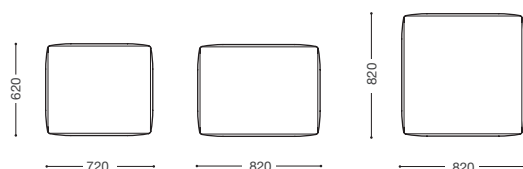

●不適合張り地がありますので、予めご了承下さい。

●製造納期5週間

OMNIO MEDIUM