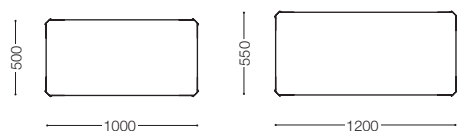

※表示価格は日本国内のみ有効です。

MONTEBELLO

モンテベロ
Design : Sergio Brioschi / セルジオ・ブリオスキ

品名 / サイズ	材質・仕上げ	品番	価格 ¥ 〔本体価格〕 〔税込価格〕	
デスク W.1000 D.500 H.720 T.55	オーク材ウレタン塗装	MTB-D1050 (WON)	308,000 (338,800)	
		ダークグレーオーク色	MTB-D1050 (DGON)	
		グレーオーク色	MTB-D1050 (GYON)	360,000 (396,000)
	ブラックウォールナット材ウレタン塗装	MTB-D1050 (NWN)		
		ダークウォールナット色	MTB-D1050 (DWN)	
デスク W.1200 D.550 H.720 T.55	オーク材ウレタン塗装	MTB-D1255 (WON)	318,000 (349,800)	
		ダークグレーオーク色	MTB-D1255 (DGON)	
		グレーオーク色	MTB-D1255 (GYON)	370,000 (407,000)
	ブラックウォールナット材ウレタン塗装	MTB-D1255 (NWN)		
		ダークウォールナット色	MTB-D1255 (DWN)	

- ●天板: 板目
- ●製造納期5週間

MONTEBELLO