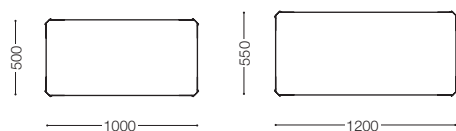

※表示価格は日本国内のみ有効です。

MONTEBELLO

モンテベロ
Design : Sergio Brioschi / セルジオ・ブリオスキ

品名 / サイズ	材質・仕上げ	品番	価格 ¥ 〔本体価格〕 〔税込価格〕	
デスク W.1000 D.500 H.720 T.55	オーク材ウレタン塗装	MTB-D1050 (WON)	308,000 (338,800)	
		ダークグレーオーク色	MTB-D1050 (DGON)	
		グレーオーク色	MTB-D1050 (GYON)	360,000 (396,000)
	ブラックウォールナット材ウレタン塗装	MTB-D1050 (NWN)		
		ダークウォールナット色	MTB-D1050 (DWN)	
デスク W.1200 D.550 H.720 T.55	オーク材ウレタン塗装	MTB-D1255 (WON)	318,000 (349,800)	
		ダークグレーオーク色	MTB-D1255 (DGON)	
		グレーオーク色	MTB-D1255 (GYON)	370,000 (407,000)
	ブラックウォールナット材ウレタン塗装	MTB-D1255 (NWN)		
		ダークウォールナット色	MTB-D1255 (DWN)	

- ●天板: 板目
- ●製造納期5週間

MONTEBELLO