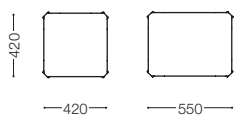

※表示価格は日本国内のみ有効です。

MONTEBELLO

モンテベロ
Design : Sergio Brioschi / セルジオ・ブリオスキ

品名 / サイズ	材質・仕上げ	品番	価格 ¥ [本体価格 (税込価格)]	
サイドテーブル W.420 D.420 H.480	オーク材ウレタン塗装	MTB-S42 (WON)	165,000 (181,500)	
		ダークグレーオーク色	MTB-S42 (DGON)	
		グレーオーク色	MTB-S42 (GYON)	182,000 (200,200)
	ブラックウォールナット材ウレタン塗装	MTB-S42 (NWN)		
		ダークウォールナット色	MTB-S42 (DWN)	
サイドテーブル (棚板付き) W.420 D.420 H.480	オーク材ウレタン塗装	MTB-S42S (WON)	195,000 (214,500)	
		ダークグレーオーク色	MTB-S42S (DGON)	
		グレーオーク色	MTB-S42S (GYON)	215,000 (236,500)
	ブラックウォールナット材ウレタン塗装	MTB-S42S (NWN)		
		ダークウォールナット色	MTB-S42S (DWN)	
サイドテーブル W.550 D.420 H.480	オーク材ウレタン塗装	MTB-S55 (WON)	169,000 (185,900)	
		ダークグレーオーク色	MTB-S55 (DGON)	
		グレーオーク色	MTB-S55 (GYON)	188,000 (206,800)
	ブラックウォールナット材ウレタン塗装	MTB-S55 (NWN)		
		ダークウォールナット色	MTB-S55 (DWN)	
サイドテーブル (棚板付き) W.550 D.420 H.480	オーク材ウレタン塗装	MTB-S55S (WON)	205,000 (225,500)	
		ダークグレーオーク色	MTB-S55S (DGON)	
		グレーオーク色	MTB-S55S (GYON)	224,000 (246,400)
	ブラックウォールナット材ウレタン塗装	MTB-S55S (NWN)		
		ダークウォールナット色	MTB-S55S (DWN)	

- ●天板: 板目
- ●製造納期5週間

MONTEBELLO