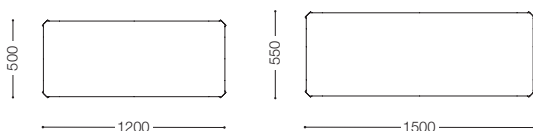

※表示価格は日本国内のみ有効です。

MONTEBELLO

モンテベロ
Design : Sergio Brioschi / セルジオ・ブリオスキ

品名 / サイズ	材質・仕上げ	品番	価格 ¥ <small>[本体価格 (税込価格)]</small>	
センターテーブル  W.1200 D.500 H.350	オーク材ウレタン塗装	MTB-1250(WON)	289,000 (317,900)	
		ダークグレーオーク色	MTB-1250(DGON)	
		グレーオーク色	MTB-1250(GYON)	301,000 (331,100)
	ブラックウォールナット材ウレタン塗装	MTB-1250(NWN)		
		ダークウォールナット色	MTB-1250(DWN)	
センターテーブル  W.1500 D.550 H.350	オーク材ウレタン塗装	MTB-1555(WON)	323,000 (355,300)	
		ダークグレーオーク色	MTB-1555(DGON)	
		グレーオーク色	MTB-1555(GYON)	335,000 (368,500)
	ブラックウォールナット材ウレタン塗装	MTB-1555(NWN)		
		ダークウォールナット色	MTB-1555(DWN)	
センターテーブル  W.1200 D.500 H.410	オーク材ウレタン塗装	MTB-H1250(WON)	294,000 (323,400)	
		ダークグレーオーク色	MTB-H1250(DGON)	
		グレーオーク色	MTB-H1250(GYON)	306,000 (336,600)
	ブラックウォールナット材ウレタン塗装	MTB-H1250(NWN)		
		ダークウォールナット色	MTB-H1250(DWN)	
センターテーブル  W.1500 D.550 H.410	オーク材ウレタン塗装	MTB-H1555(WON)	328,000 (360,800)	
		ダークグレーオーク色	MTB-H1555(DGON)	
		グレーオーク色	MTB-H1555(GYON)	340,000 (374,000)
	ブラックウォールナット材ウレタン塗装	MTB-H1555(NWN)		
		ダークウォールナット色	MTB-H1555(DWN)	

- 天板: 板目
- 製造納期5週間

MONTEBELLO

※表示価格は日本国内のみ有効です。

MONTEBELLO

モンテベロ
Design : Sergio Brioschi / セルジオ・ブリオスキ

品名 / サイズ	材質・仕上げ	品番	価格 ¥ <small>[本体価格 (税込価格)]</small>	
サイドテーブル  W.420 D.420 H.480	オーク材ウレタン塗装	MTB-S42 (WON)	165,000 (181,500)	
		ダークグレーオーク色	MTB-S42 (DGON)	
		グレーオーク色	MTB-S42 (GYON)	182,000 (200,200)
	ブラックウォールナット材ウレタン塗装	MTB-S42 (NWN)		
		ダークウォールナット色	MTB-S42 (DWN)	
サイドテーブル (棚板付き)  W.420 D.420 H.480	オーク材ウレタン塗装	MTB-S42S (WON)	195,000 (214,500)	
		ダークグレーオーク色	MTB-S42S (DGON)	
		グレーオーク色	MTB-S42S (GYON)	215,000 (236,500)
	ブラックウォールナット材ウレタン塗装	MTB-S42S (NWN)		
		ダークウォールナット色	MTB-S42S (DWN)	
サイドテーブル  W.550 D.420 H.480	オーク材ウレタン塗装	MTB-S55 (WON)	169,000 (185,900)	
		ダークグレーオーク色	MTB-S55 (DGON)	
		グレーオーク色	MTB-S55 (GYON)	188,000 (206,800)
	ブラックウォールナット材ウレタン塗装	MTB-S55 (NWN)		
		ダークウォールナット色	MTB-S55 (DWN)	
サイドテーブル (棚板付き)  W.550 D.420 H.480	オーク材ウレタン塗装	MTB-S55S (WON)	205,000 (225,500)	
		ダークグレーオーク色	MTB-S55S (DGON)	
		グレーオーク色	MTB-S55S (GYON)	224,000 (246,400)
	ブラックウォールナット材ウレタン塗装	MTB-S55S (NWN)		
		ダークウォールナット色	MTB-S55S (DWN)	