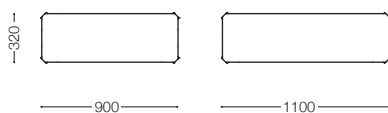

※表示価格は日本国内のみ有効です。

MONTEBELLO

モンテベロ
Design : Sergio Brioschi / セルジオ・ブリオスキ

品名 / サイズ	材質・仕上げ	品番	価格 ¥ [本体価格 (税込価格)]	
コンソールテーブル W.900 D.320 H.480	オーク材ウレタン塗装	MTB-C9032(WON)	181,000 (199,100)	
	ダークグレーオーク色	MTB-C9032(DGON)		
	グレーオーク色	MTB-C9032(GYON)	207,000 (227,700)	
	ブラックウォールナット材ウレタン塗装	MTB-C9032(NWN)		
	ダークウォールナット色	MTB-C9032(DWN)		
	コンソールテーブル (棚板付き)	オーク材ウレタン塗装	MTB-C9032S(WON)	249,000 (273,900)
   W.900 D.320 H.480	ダークグレーオーク色	MTB-C9032S(DGON)		
	グレーオーク色	MTB-C9032S(GYON)	275,000 (302,500)	
	ブラックウォールナット材ウレタン塗装	MTB-C9032S(NWN)		
	ダークウォールナット色	MTB-C9032S(DWN)		
	コンソールテーブル	オーク材ウレタン塗装	MTB-C1132(WON)	202,000 (222,200)
	   W.1100 D.320 H.480	ダークグレーオーク色	MTB-C1132(DGON)	
グレーオーク色		MTB-C1132(GYON)	232,000 (255,200)	
ブラックウォールナット材ウレタン塗装		MTB-C1132(NWN)		
ダークウォールナット色		MTB-C1132(DWN)		
コンソールテーブル (棚板付き)		オーク材ウレタン塗装	MTB-C1132S(WON)	276,000 (303,600)
   W.1100 D.320 H.480		ダークグレーオーク色	MTB-C1132S(DGON)	
	グレーオーク色	MTB-C1132S(GYON)	306,000 (336,600)	
	ブラックウォールナット材ウレタン塗装	MTB-C1132S(NWN)		
	ダークウォールナット色	MTB-C1132S(DWN)		

- ●天板・板目
- ●製造納期5週間

MONTEBELLO