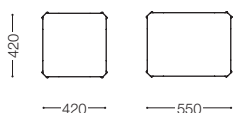

MONTEBELLO

モンテベロ
Design : Sergio Brioschi / セルジオ・ブリオスキ

品名 / サイズ	材質・仕上げ	品番	価格 ¥ [本体価格] [税込価格]			
			L1	L2	L4	
サイドテーブル (天板張り込み) W.420 D.420 H.480	オーク材ウレタン塗装	MTB-SU42(WON)	173,000 (190,300)	185,000 (203,500)	219,000 (240,900)	
	ダークグレーオーク色	MTB-SU42(DGON)				
	グレーオーク色	MTB-SU42(GYON)	188,000 (206,800)	200,000 (220,000)	235,000 (258,500)	
	ブラックウォールナット材ウレタン塗装	MTB-SU42(NWN)				
	ダークウォールナット色	MTB-SU42(DWN)				
	サイドテーブル (棚板付き 天板・棚板張り込み) W.420 D.420 H.480	オーク材ウレタン塗装	MTB-SU42S(WON)	194,000 (213,400)	206,000 (226,600)	240,000 (264,000)
ダークグレーオーク色	MTB-SU42S(DGON)					
グレーオーク色	MTB-SU42S(GYON)	211,000 (232,100)	223,000 (245,300)	258,000 (283,800)		
ブラックウォールナット材ウレタン塗装	MTB-SU42S(NWN)					
ダークウォールナット色	MTB-SU42S(DWN)					
サイドテーブル (天板張り込み) W.550 D.420 H.480	オーク材ウレタン塗装	MTB-SU55(WON)	182,000 (200,200)	194,000 (213,400)	229,000 (251,900)	
	ダークグレーオーク色	MTB-SU55(DGON)				
	グレーオーク色	MTB-SU55(GYON)	196,000 (215,600)	207,000 (227,700)	242,000 (266,200)	
	ブラックウォールナット材ウレタン塗装	MTB-SU55(NWN)				
	ダークウォールナット色	MTB-SU55(DWN)				
	サイドテーブル (棚板付き 天板・棚板張り込み) W.550 D.420 H.480	オーク材ウレタン塗装	MTB-SU55S(WON)	199,000 (218,900)	211,000 (232,100)	246,000 (270,600)
ダークグレーオーク色		MTB-SU55S(DGON)				
グレーオーク色		MTB-SU55S(GYON)	218,000 (239,800)	229,000 (251,900)	264,000 (290,400)	
ブラックウォールナット材ウレタン塗装		MTB-SU55S(NWN)				
ダークウォールナット色		MTB-SU55S(DWN)				

- ●棚板付きの場合、天板と棚板は同仕上げとなります。
- ●天板、棚板は革(L1)MZN、(L2)MLI、(L4)SNZ、NLGの4種類各色からお選び頂けます。
- ●製造納期5週間

MONTEBELLO