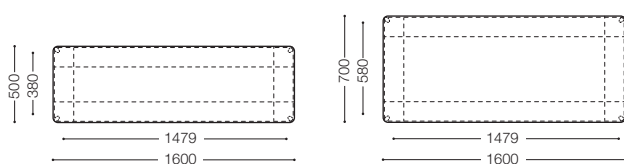

※表示価格は日本国内のみ有効です。

IENA <WOOD>

イエナ
Design : Patrick Norguet / パトリック・ノルゲ

品名 / サイズ	材質・仕上げ		脚部	品番	価格 ¥ [本体価格 (税込価格)]		
デスク W.1600 D.500 H.722 T.59(10)	天板：オーク材ウレタン塗装	ナチュラルクリア色	アルミ 粉体塗装メタリックグレー	IEN-DK1605MGY(ONC)	426,000 (468,600)		
			アルミ 粉体塗装メタリックベージュ	IEN-DK1605MBE(ONC)			
		マロンブラウン色	アルミ 粉体塗装メタリックグレー	IEN-DK1605MGY(OMBN)			
			アルミ 粉体塗装メタリックベージュ	IEN-DK1605MBE(OMBN)			
		コーヒブラウン色	アルミ 粉体塗装メタリックグレー	IEN-DK1605MGY(OCBN)			
			アルミ 粉体塗装メタリックベージュ	IEN-DK1605MBE(OCBN)			
		グレー色	アルミ 粉体塗装メタリックグレー	IEN-DK1605MGY(OGY)			
			アルミ 粉体塗装メタリックベージュ	IEN-DK1605MBE(OGY)			
		チャコールグレー色	アルミ 粉体塗装メタリックグレー	IEN-DK1605MGY(OCGY)			
			アルミ 粉体塗装メタリックベージュ	IEN-DK1605MBE(OCGY)			
		デスク W.1600 D.700 H.722 T.59(10)	天板：オーク材ウレタン塗装	ナチュラルクリア色	アルミ 粉体塗装メタリックグレー	IEN-DK1607MGY(ONC)	450,000 (495,000)
					アルミ 粉体塗装メタリックベージュ	IEN-DK1607MBE(ONC)	
マロンブラウン色	アルミ 粉体塗装メタリックグレー			IEN-DK1607MGY(OMBN)			
	アルミ 粉体塗装メタリックベージュ			IEN-DK1607MBE(OMBN)			
コーヒブラウン色	アルミ 粉体塗装メタリックグレー			IEN-DK1607MGY(OCBN)			
	アルミ 粉体塗装メタリックベージュ			IEN-DK1607MBE(OCBN)			
グレー色	アルミ 粉体塗装メタリックグレー			IEN-DK1607MGY(OGY)			
	アルミ 粉体塗装メタリックベージュ			IEN-DK1607MBE(OGY)			
チャコールグレー色	アルミ 粉体塗装メタリックグレー			IEN-DK1607MGY(OCGY)			
	アルミ 粉体塗装メタリックベージュ			IEN-DK1607MBE(OCGY)			

- ●天板：板目
- ●製造納期5週間。在庫をお問い合わせ下さい。

IENA