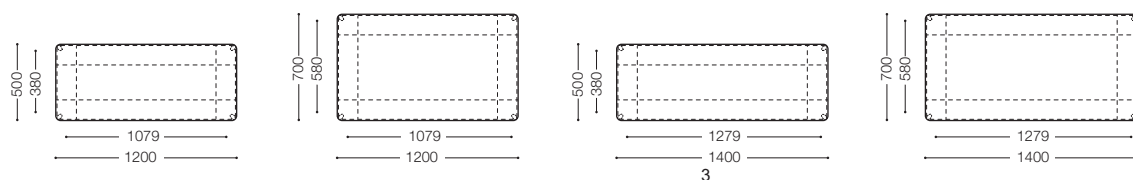

品名 / サイズ	材質・仕上げ	品番	価格 ¥ [本体価格 (税込価格)]
デスク W.1200 D.500 H.720 T.57(8)	天板 : DEKTON® ダナエ (DAN)	脚部 : アルミ 粉体塗装	メタリックグレー IEN-DK1205MGY(DAN) 495,000 (544,500)
			メタリックベージュ IEN-DK1205MBE(DAN)
	ケオン (KEO)	脚部 : アルミ 粉体塗装	メタリックグレー IEN-DK1205MGY(KEO)
			メタリックベージュ IEN-DK1205MBE(KEO)
	プロモ (BRO)	脚部 : アルミ 粉体塗装	メタリックグレー IEN-DK1205MGY(BRO)
			メタリックベージュ IEN-DK1205MBE(BRO)
デスク W.1200 D.700 H.720 T.57(8)	天板 : DEKTON® ダナエ (DAN)	脚部 : アルミ 粉体塗装	メタリックグレー IEN-DK1207MGY(DAN) 568,000 (624,800)
			メタリックベージュ IEN-DK1207MBE(DAN)
	ケオン (KEO)	脚部 : アルミ 粉体塗装	メタリックグレー IEN-DK1207MGY(KEO)
			メタリックベージュ IEN-DK1207MBE(KEO)
	プロモ (BRO)	脚部 : アルミ 粉体塗装	メタリックグレー IEN-DK1207MGY(BRO)
			メタリックベージュ IEN-DK1207MBE(BRO)
デスク W.1400 D.500 H.720 T.57(8)	天板 : DEKTON® ダナエ (DAN)	脚部 : アルミ 粉体塗装	メタリックグレー IEN-DK1405MGY(DAN) 552,000 (607,200)
			メタリックベージュ IEN-DK1405MBE(DAN)
	ケオン (KEO)	脚部 : アルミ 粉体塗装	メタリックグレー IEN-DK1405MGY(KEO)
			メタリックベージュ IEN-DK1405MBE(KEO)
	プロモ (BRO)	脚部 : アルミ 粉体塗装	メタリックグレー IEN-DK1405MGY(BRO)
			メタリックベージュ IEN-DK1405MBE(BRO)
デスク W.1400 D.700 H.720 T.57(8)	天板 : DEKTON® ダナエ (DAN)	脚部 : アルミ 粉体塗装	メタリックグレー IEN-DK1407MGY(DAN) 648,000 (712,800)
			メタリックベージュ IEN-DK1407MBE(DAN)
	ケオン (KEO)	脚部 : アルミ 粉体塗装	メタリックグレー IEN-DK1407MGY(KEO)
			メタリックベージュ IEN-DK1407MBE(KEO)
	プロモ (BRO)	脚部 : アルミ 粉体塗装	メタリックグレー IEN-DK1407MGY(BRO)
			メタリックベージュ IEN-DK1407MBE(BRO)

●DEKTON®は、スペイン・コセンティーノ社が開発した高性能セラミックスです。
●製造納期5週間。在庫をお問い合わせ下さい。

IENA