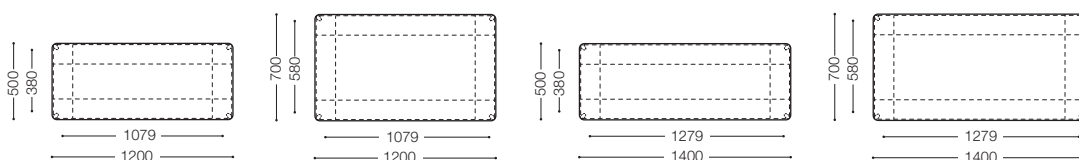

- ●天板：板目
- ●製造納期5週間。在庫をお問い合わせ下さい。

IENA