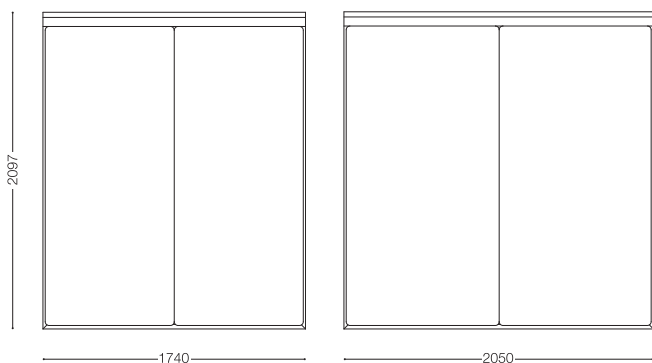

- マットレスハイ (MH) はそれぞれ、ポスチャーテックコイルマットレス・タイトトップ (MH.460)、ポスチャーテックコイルマットレス・ピロートップ (MH.485) となります。
- 木目：柃目
- 製造納期3週間

ERBA 05