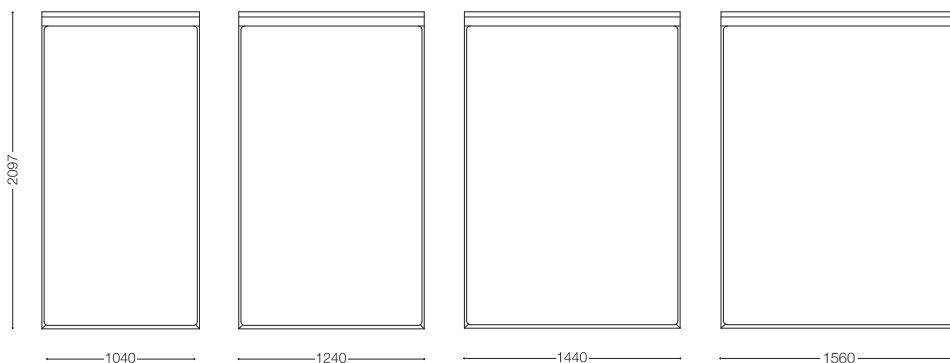

- マットレス/ハイ (MH) はそれぞれ、ポスチャーテックコイルマットレス・タイトトップ (MH.460)、ポスチャーテックコイルマットレス・ピロートップ (MH.485) となります。
- 木目：柾目
- 製造納期3週間

ERBA 05

ご注文の受付を一時停止させていただいております

※表示価格は日本国内のみ有効です。

ERBA 05

エルバ05
Design : C.O.D. / シー・オー・ディー

品名 / サイズ	材質・仕上げ	品番	価格 ¥ [本体価格] [税込価格]			
			bottom	mattress マットレス込み		
クイーンサイズベッド (Q)	ホワイトオーク材ウレタン塗装 (WON) ホワイトオーク材ウレタン塗装 ダークグレーオーク色 (DGON)	ボトム	EB5-QZ (WON.DGON)	396,000 (435,600)		
		+ ポスチャーテックコイルマットレス・ タイトトップ	+ (BMT-PQTT)	202,000 (222,200)	598,000 (657,800)	
		+ ポスチャーテックコイルマットレス・ タイトトップ (セパレート)	+ (BMT-PQSTT)	232,000 (255,200)	628,000 (690,800)	
		+ ポスチャーテックコイルマットレス・ ピロートップ	+ (BMT-PQPPT)	305,000 (335,500)	701,000 (771,100)	
		+ ポスチャーテックコイルマットレス・ ピロートップ (セパレート)	+ (BMT-PQSPT)	345,000 (379,500)	741,000 (815,100)	
		ホワイトオーク材ウレタン塗装 グレーオーク色 (GYON) ブラックウォールナット材ウレタン塗装 (NWN) ブラックウォールナット材ウレタン塗装 ダークウォールナット色 (DWN)	ボトム	EB5-QZ (GYON.NWN.DWN)	417,000 (458,700)	
			+ ポスチャーテックコイルマットレス・ タイトトップ	+ (BMT-PQTT)	202,000 (222,200)	619,000 (680,900)
			+ ポスチャーテックコイルマットレス・ タイトトップ (セパレート)	+ (BMT-PQSTT)	232,000 (255,200)	649,000 (713,900)
			+ ポスチャーテックコイルマットレス・ ピロートップ	+ (BMT-PQPPT)	305,000 (335,500)	722,000 (794,200)
				+ ポスチャーテックコイルマットレス・ ピロートップ (セパレート)	+ (BMT-PQSPT)	345,000 (379,500)
W.1740 D.2097 H.805						
キングサイズベッド (K)	ホワイトオーク材ウレタン塗装 (WON) ホワイトオーク材ウレタン塗装 ダークグレーオーク色 (DGON)	ボトム	EB5-KZ (WON.DGON)	440,000 (484,000)		
		+ ポスチャーテックコイルマットレス・ タイトトップ (セパレート)	+ (BMT-PKSTT)	254,000 (279,400)	694,000 (763,400)	
		+ ポスチャーテックコイルマットレス・ ピロートップ (セパレート)	+ (BMT-PKSPT)	381,000 (419,100)	821,000 (903,100)	
		ホワイトオーク材ウレタン塗装 グレーオーク色 (GYON) ブラックウォールナット材ウレタン塗装 (NWN) ブラックウォールナット材ウレタン塗装 ダークウォールナット色 (DWN)	ボトム	EB5-KZ (GYON.NWN.DWN)	468,000 (514,800)	
			+ ポスチャーテックコイルマットレス・ タイトトップ (セパレート)	+ (BMT-PKSTT)	254,000 (279,400)	722,000 (794,200)
			+ ポスチャーテックコイルマットレス・ ピロートップ (セパレート)	+ (BMT-PKSPT)	381,000 (419,100)	849,000 (933,900)
W.2050 D.2097 H.805						