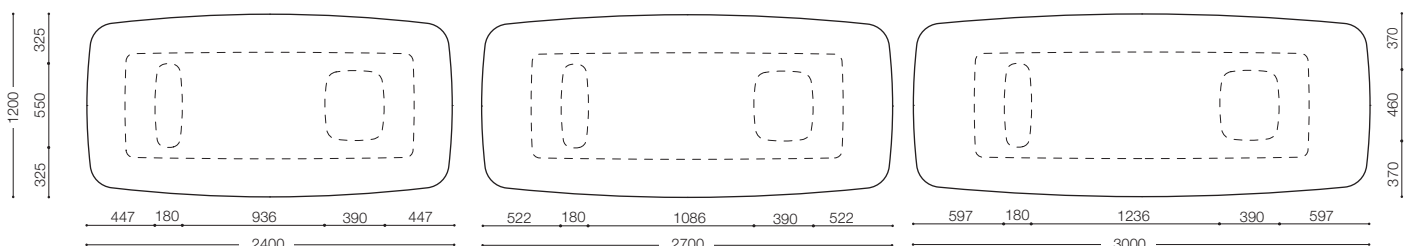

※表示価格は日本国内のみ有効です。

DORICO

ドリコ
Design : Chiara Andreotti / キアラ・アンドレアッティ

品名 / サイズ	材質・仕上げ	脚部	品番	価格 ¥ [本体価格 (税込価格)]
ダイニングテーブル W.2400 D.1200 H.720 T.30 325kg	天板：石英岩（コルテッチア） 本磨き	脚部：オーク材ウレタン塗装	ナチュラルクリア色	DRC-2412COR(ONC) 3,149,000 (3,463,900)
			マロンブラウン色	DRC-2412COR(OMBN)
			コーヒーブラウン色	DRC-2412COR(OCBN)
			グレー色	DRC-2412COR(OGY)
			チャコールグレー色	DRC-2412COR(OCGY)
ダイニングテーブル W.2700 D.1200 H.720 T.30 355kg	天板：石英岩（コルテッチア） 本磨き	脚部：オーク材ウレタン塗装	ナチュラルクリア色	DRC-2712COR(ONC) 3,251,000 (3,576,100)
			マロンブラウン色	DRC-2712COR(OMBN)
			コーヒーブラウン色	DRC-2712COR(OCBN)
			グレー色	DRC-2712COR(OGY)
			チャコールグレー色	DRC-2712COR(OCGY)
ダイニングテーブル W.3000 D.1200 H.720 T.30 385kg	天板：石英岩（コルテッチア） 本磨き	脚部：オーク材ウレタン塗装	ナチュラルクリア色	DRC-3012COR(ONC) 3,347,000 (3,681,700)
			マロンブラウン色	DRC-3012COR(OMBN)
			コーヒーブラウン色	DRC-3012COR(OCBN)
			グレー色	DRC-3012COR(OGY)
			チャコールグレー色	DRC-3012COR(OCGY)

- ●石英岩は自然の風合いを重視した仕上げのため、付着した水分を放置するとシミになる場合がありますので、予めご注意ください。
- ●石英岩は、ジュース、ワインなどの酸性の液体や、洗剤などアルカリ性の液体をこぼした場合、シミになる原因となりますので、ご注意ください。
- ●製造納期目安4週間～3ヶ月。都度お問い合わせ下さい。

DORICO