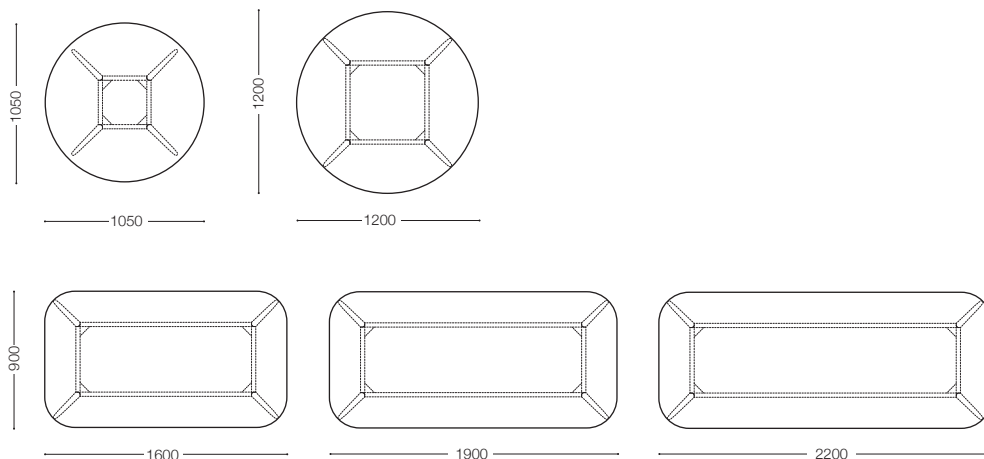

※表示価格は日本国内のみ有効です。

CREDO WOOD (H.720タイプ)

クレドウッド
Design : C.O.D / シー・オー・ディー

品名 / サイズ	材質・仕上げ	品番	価格 ¥ [本体価格 (税込価格)]	
テーブル  1050 φ H.720 T.25	ホワイトオーク材ウレタン塗装	CRW-10E(WON)	351,000 (386,100)	
		ダークグレーオーク色	CRW-10E(DGON)	
		グレーオーク色	CRW-10E(GYON)	368,000 (404,800)
	ブラックウォールナット材ウレタン塗装	CRW-10E(NWN)		
		ダークウォールナット色	CRW-10E(DWN)	
	テーブル  1200 φ H.720 T.25	ホワイトオーク材ウレタン塗装	CRW-12E(WON)	384,000 (422,400)
		ダークグレーオーク色	CRW-12E(DGON)	
		グレーオーク色	CRW-12E(GYON)	403,000 (443,300)
ブラックウォールナット材ウレタン塗装		CRW-12E(NWN)		
		ダークウォールナット色	CRW-12E(DWN)	
テーブル  W.1600 D.900 H.720 T.25		ホワイトオーク材ウレタン塗装	CRW-1609(WON)	312,000 (343,200)
		ダークグレーオーク色	CRW-1609(DGON)	
		グレーオーク色	CRW-1609(GYON)	329,000 (361,900)
	ブラックウォールナット材ウレタン塗装	CRW-1609(NWN)		
		ダークウォールナット色	CRW-1609(DWN)	
	テーブル  W.1900 D.900 H.720 T.25	ホワイトオーク材ウレタン塗装	CRW-1909(WON)	359,000 (394,900)
		ダークグレーオーク色	CRW-1909(DGON)	
		グレーオーク色	CRW-1909(GYON)	378,000 (415,800)
ブラックウォールナット材ウレタン塗装		CRW-1909(NWN)		
		ダークウォールナット色	CRW-1909(DWN)	
テーブル  W.2200 D.900 H.720 T.25		ホワイトオーク材ウレタン塗装	CRW-2209(WON)	385,000 (423,500)
		ダークグレーオーク色	CRW-2209(DGON)	
		グレーオーク色	CRW-2209(GYON)	408,000 (448,800)
	ブラックウォールナット材ウレタン塗装	CRW-2209(NWN)		
		ダークウォールナット色	CRW-2209(DWN)	

- 脚部は、天板と同色同仕上げとなります。
- 天板：板目
- 製造納期4週間

CREDO WOOD

※表示価格は日本国内のみ有効です。

CREDO WOOD <H.900 タイプ> クレドウッド

Design : C.O.D / シー・オー・ディー

品名 / サイズ	材質・仕上げ	品番	価格 ¥ [本体価格 (税込価格)]	
テーブル  1050φ H.900 T.25	ホワイトオーク材ウレタン塗装	CRW-H10E (WON)	353,000 (388,300)	
		ダークグレーオーク色	CRW-H10E (DGON)	
		グレーオーク色	CRW-H10E (GYON)	387,000 (425,700)
	ブラックウォールナット材ウレタン塗装	CRW-H10E (NWN)		
		ダークウォールナット色	CRW-H10E (DWN)	
テーブル  W.1800 D.800 H.900 T.25	ホワイトオーク材ウレタン塗装	CRW-H1808 (WON)	369,000 (405,900)	
		ダークグレーオーク色	CRW-H1808 (DGON)	
		グレーオーク色	CRW-H1808 (GYON)	380,000 (418,000)
	ブラックウォールナット材ウレタン塗装	CRW-H1808 (NWN)		
		ダークウォールナット色	CRW-H1808 (DWN)	
テーブル  W.2100 D.800 H.900 T.25	ホワイトオーク材ウレタン塗装	CRW-H2108 (WON)	416,000 (457,600)	
		ダークグレーオーク色	CRW-H2108 (DGON)	
		グレーオーク色	CRW-H2108 (GYON)	434,000 (477,400)
	ブラックウォールナット材ウレタン塗装	CRW-H2108 (NWN)		
		ダークウォールナット色	CRW-H2108 (DWN)	