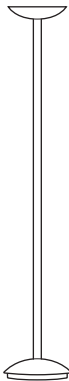

※表示価格は日本国内のみ有効です。

BOUNCE

バウンス
Design : C.O.D. / シー・オー・ディー

品名 / サイズ	材質・仕上げ	本体色	色温度	品番	価格 ¥ <small>[本体価格]</small> <small>[<税込価格>]</small>
LEDフロアランプ	シェード・支柱：アルミ アクリル焼付け塗装 ベース：スチール アクリル焼付け塗装	ホワイト	2700K	BNC-185W27	208,000 (228,800)

W.346 D.346 H.1850

- 製造納期2週間。在庫をお問い合わせ下さい。
- 調光器内蔵
- ワイヤレスリモコン付属

BOUNCE

— 346 —