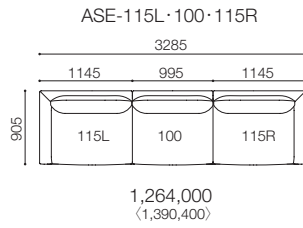

A・SOFA es SET EXAMPLE (S=1/100)