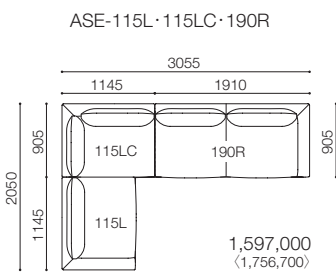

A・SOFA es SET EXAMPLE (S=1/100)