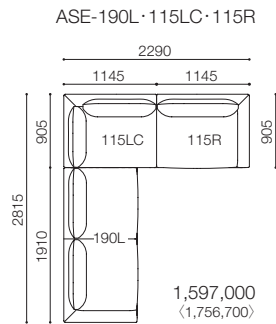

A・SOFA es SET EXAMPLE (S=1/100)