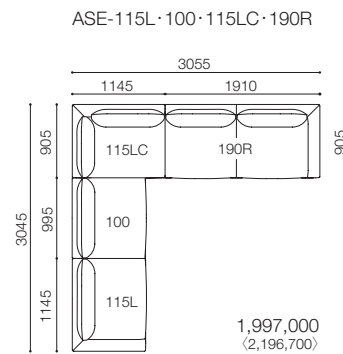

A・SOFA es SET EXAMPLE (S=1/100)