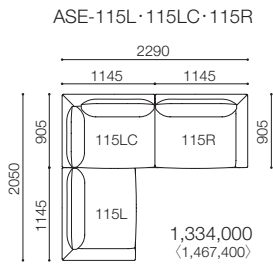

A・SOFA es SET EXAMPLE (S=1/100)