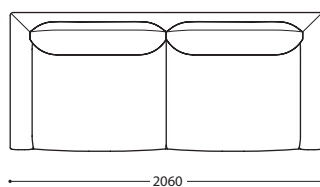

- 不適合張り地がありますので、予めご了承下さい。
- 製造納期5週間

A・SOFA es