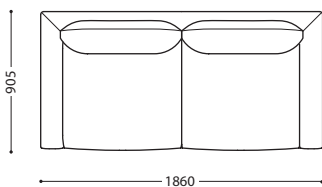

- 不適合張り地がありますので、予めご了承下さい。
- 製造納期5週間

A・SOFA es