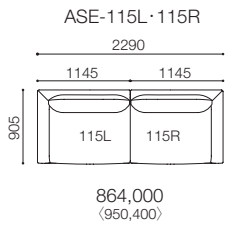

A・SOFA es SET EXAMPLE (S=1/100)