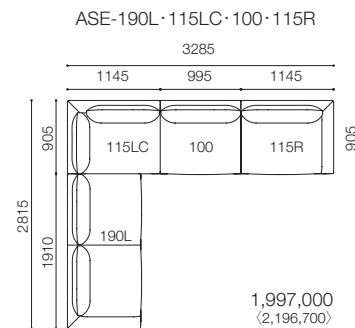

A・SOFA es SET EXAMPLE (S=1/100)