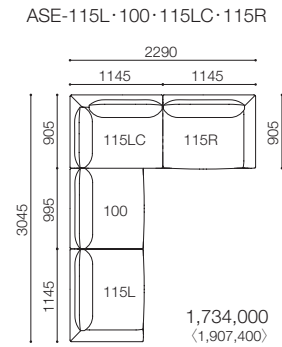

A・SOFA es SET EXAMPLE (S=1/100)