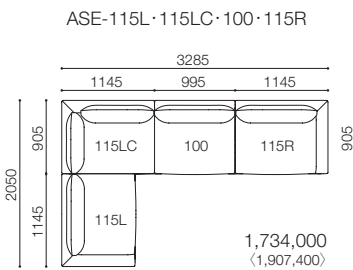

A・SOFA es SET EXAMPLE (S=1/100)