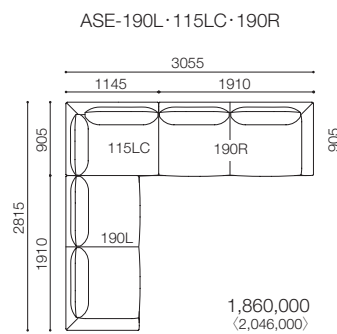

A・SOFA es SET EXAMPLE (S=1/100)