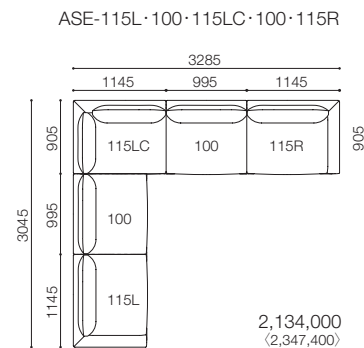

A・SOFA es SET EXAMPLE (S=1/100)