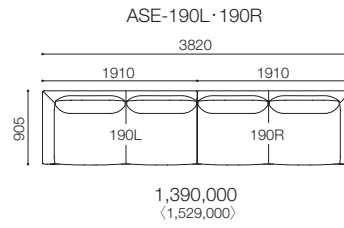

A・SOFA es SET EXAMPLE (S=1/100)