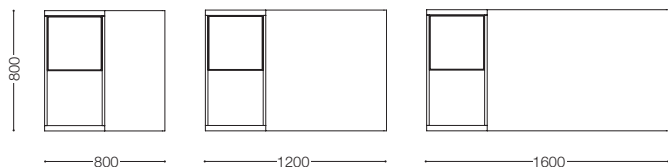

- ●大理石は自然の風合いを重視した仕上げのため、付着した水分を放置するとシミになる場合がありますので、予めご注意ください。
- ●大理石は、ジュース、ワインなどの酸性の液体や、洗剤などアルカリ性の液体をこぼした場合、シミになる原因となりますので、ご注意ください。
- ●ガラストレイは透過したグレーのガラスです。
- ●ブックエンドはスチール メッキ ブラッククローム、粉体塗装メタリックグレーからお選び頂けます。
- ●本体木目：板目
- ●納期通常4週間。在庫をお問い合わせ下さい。

ARENA