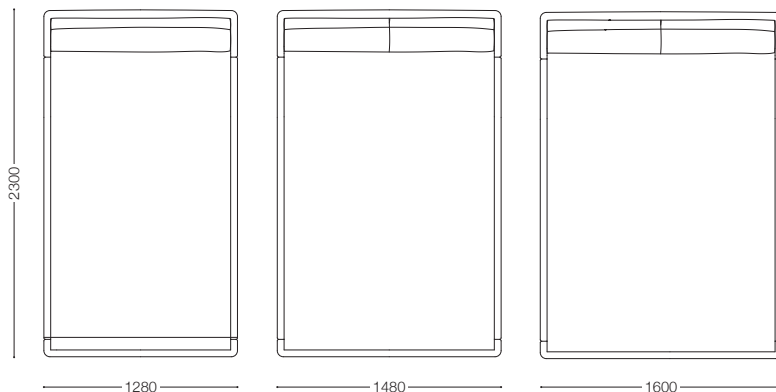

- マットレスハイ (MH) はそれぞれ、ポスチャーテックコイルマットレス・タイトトップ (MH.472)、ポスチャーテックコイルマットレス・ピロートップ (MH.497) となります。
- 不適合張り地がありますので、予めご了承下さい。(革は不適合となります)
- 製造納期3週間 (一部生地の場合は4~5週間)

ALAMANDA 05