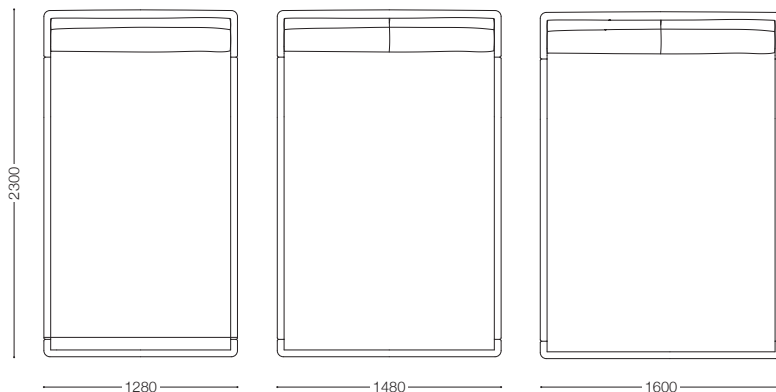

- マットレスハイ (MH) はそれぞれ、ポスチャーテックコイルマットレス・タイトトップ (MH.472)、ポスチャーテックコイルマットレス・ピロートップ (MH.497) となります。
- 不適合張り地がありますので、予めご了承下さい。(革は不適合となります)
- 製造納期5週間

ALAMANDA 05