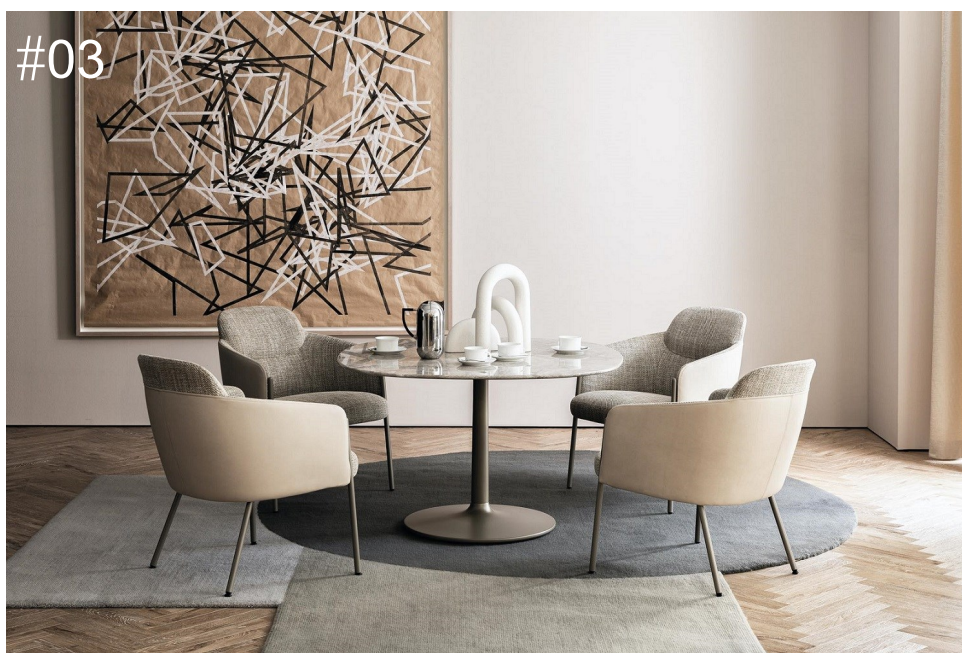

一人のためのスタジオ兼住宅。

気に入ったものだけを自分にとってちょうど良い距離感で詰め込んだ、こだわりの隠れ家。
趣味の時間を過ごしたり、仕事をしたり、自分のための時間を謳歌しています。

#03

Lounge chair KAIA LOUNGE / Table STELO COMFORT (H.640mm)