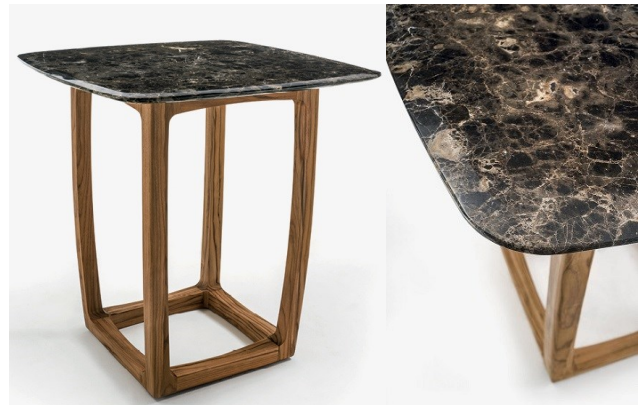

### SKY(ダイニングテーブル)

天板:オイル仕上げ/ウォールナット材(ナチュラルサイド)

脚部:スチール塗装仕上げ 5種

粉体焼付塗装/IRONDUST仕上げ

塗装4色/AGED COPPER、AGED BRONZE、  
STAINLESS STEEL、TITANIUM

サイズ・価格:

W.2000 D.1000 H.730mm ¥1,195,700～

W.2200 D.1000 H.730mm ¥1,300,200～

W.2400 D.1000 H.730mm ¥1,392,600～

W.2600 D.1000 H.730mm ¥1,450,900～

W.2800 D.1000 H.730mm ¥1,617,000～

**BUNGALOW (MARBLE TOP)** バンガロー (大理石天板) Design : Jamie Durie / ジェイミー・デューリー

無垢材を手作業で削り出した四角い脚部と、滑らかに丸みを帯びた大理石の天板のコントラストが美しいバーテーブル**BUNGALOW** (バンガロー)。100cm角の天板は、少人数での食事はもちろん、リビングや書斎の一角に置き、テレワークのためのデスクや軽食にもお使いいただけます。高さ90cmのバーテーブルは自宅はもちろんオフィスやロビーなどのパブリックスペースでも、お使いいただきやすいサイズ感です。

**BUNGALOW**(バーテーブル)

天板: 大理石オイルベースのナチュラルコーティング仕上げ 3種  
(エンペラドール ダーク、グリーン アルビ、カラカッタ)

脚部: オイル仕上げ/オーク材、ウォールナット材

サイズ・価格:

W.1000 D.1000 H.900mm ¥806,300~

バーテーブル **BUNGALOW** W.1000 D.1000 H.900mm ¥806,300~

バースツール **BUNGALOW BAR STOOL** W.395 D.395 H.740mm 日本未取り扱い