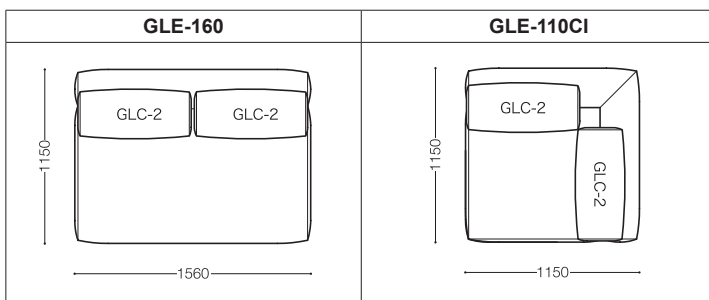

- 不適合張り地がありますので、予めご了承下さい。
- シートクッションは柔らかさをベリーソフト(VSS)、ソフト(SS)の2種類よりお選び頂けます。
- シートクッションのメンテナンス頻度については、P.1の表をご参照下さい。
- クッションセット価格例とは、下のクッションガイドのクッションをのせた場合のセット価格です。
- 全脚ゴムキャップ付
- 製造納期4週間(革仕様、一部生地の場合は4~5週間)

GALE クッションガイド(クッションについては P.13 をご参照下さい。)