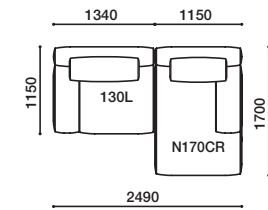

3,147,000 (3,461,700)

GALE SET EXAMPLE (S=1/100) F4ランク張り地の場合の価格です。

GLE-170CL・130R

1,772,000
(1,949,200)

GLE-130L・N170CR

1,686,000
(1,854,600)

GLE-170CL・180R

2,054,000
(2,259,400)