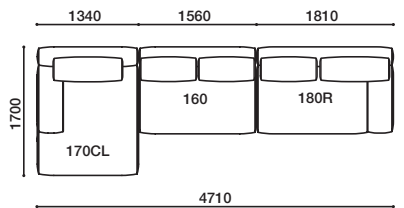

GLE-170CL・160・180R

3,026,000 (3,328,600)