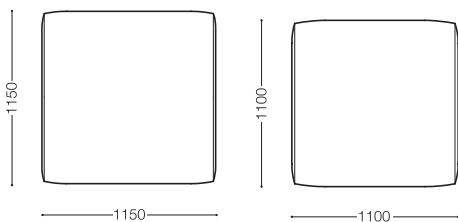

※表示価格は日本国内のみ有効です。

GALE

ガーレ
Design : ARFLEX JAPAN R&D / アルフレックス ジャパン R&D

品名 / サイズ	品番	価格 ¥ [本体価格 (税込価格)]									
		nude	F2	F3	F4	F5	F6	L1	L2	L3	L4
110 シート W.1150 D.1150 H.415	GLE-110SN(VSS.SS) (ヌード)	375,000 (412,500)									
	GLE-110SBCV (ベアスカバー)	32,000 (35,200)	39,000 (42,900)	44,000 (48,400)	48,000 (52,800)	53,000 (58,300)	92,000 (101,200)	121,000 (133,100)	187,000 (205,700)	208,000 (228,800)	
	GLE-110SSCV (シートカバー)	39,000 (42,900)	46,000 (50,600)	51,000 (56,100)	58,000 (63,800)	66,000 (72,600)					
	GLE-110SN(VSS.SS) +110SBCV+110SSCV	446,000 (490,600)	460,000 (506,000)	470,000 (517,000)	481,000 (529,100)	494,000 (543,400)					

品名 / サイズ	品番	価格 ¥ [本体価格 (税込価格)]									
		nude	F2	F3	F4	F5	F6	L1	L2	L3	L4
110 オットマン W.1100 D.1100 H.330	GLE-110PN(ヌード)	282,000 (310,200)									
	GLE-110PSCV (シートカバー)	37,000 (40,700)	45,000 (49,500)	50,000 (55,000)	56,000 (61,600)	65,000 (71,500)	119,000 (130,900)	161,000 (177,100)	255,000 (280,500)	285,000 (313,500)	
	GLE-110PN+110PSCV	319,000 (350,900)	327,000 (359,700)	332,000 (365,200)	338,000 (371,800)	347,000 (381,700)	401,000 (441,100)	443,000 (487,300)	537,000 (590,700)	567,000 (623,700)	

- 不適合張り地がありますので、予めご了承下さい。
- シートクッションは柔らかさをベリーソフト(VSS)、ソフト(SS)の2種類よりお選び頂けます。
- シートクッションのメンテナンス頻度については、P.1の表をご参照下さい。
- 110シート、110オットマン全脚ゴムキャップ付
- 製造納期4週間(革仕様、一部生地の場合は4~5週間)

GALE