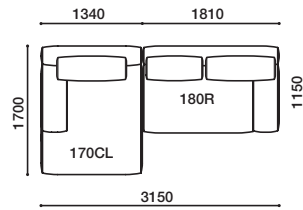

3,147,000 (3,461,700)

GALE SET EXAMPLE (S=1/100) F4ランク張り地の場合の価格です。

GLE-170CL・130R

1,772,000
(1,949,200)

GLE-130L・N170CR

1,686,000
(1,854,600)

GLE-170CL・180R

2,054,000
(2,259,400)