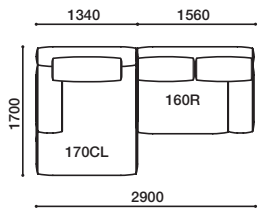

GLE-170CL・160R

1,971,000
(2,168,100)