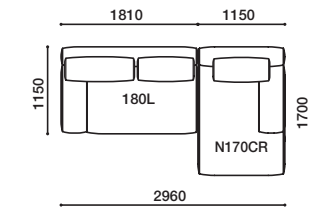

GLE-180L・N170CR

1,968,000
(2,164,800)