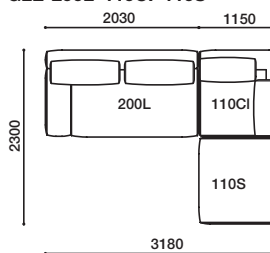

GLE-200L・110CI・110S

2,510,000
(2,761,000)