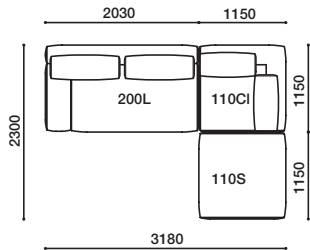

GLE-200L・110CI・110S

2,510,000
(2,761,000)