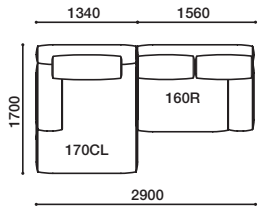

GLE-170CL・160R

1,971,000
(2,168,100)