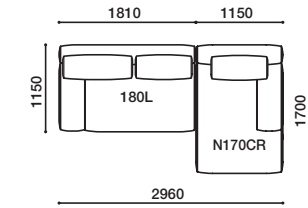

GLE-180L・N170CR

1,968,000
(2,164,800)