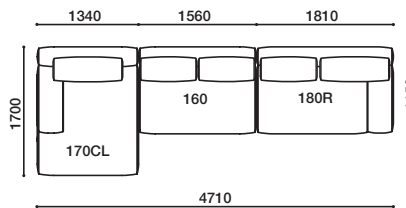

GLE-170CL・160・180R

3,026,000 (3,328,600)