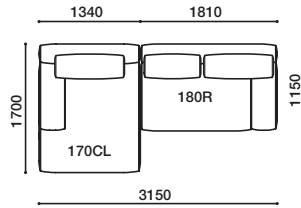

3,147,000 (3,461,700)

GALE SET EXAMPLE (S=1/100) F4ランク張り地の場合の価格です。

GLE-170CL・130R

1,772,000
(1,949,200)

GLE-130L・N170CR

1,686,000
(1,854,600)

GLE-170CL・180R

2,054,000
(2,259,400)