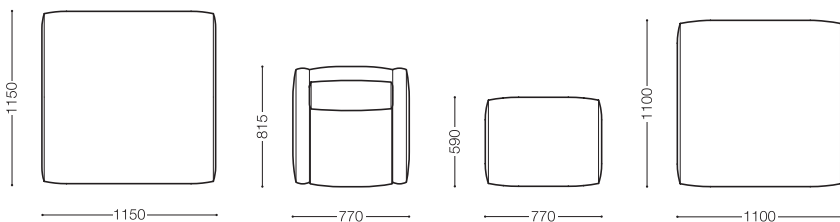

品名 / サイズ	品番	価格 ¥ [本体価格 (税込価格)]									
		nude	F2	F3	F4	F5	F6	L1	L2	L3	L4
110 オットマン W.1100 D.1100 H.330	GLE-110PN(ヌード)	282,000 (310,200)									
	GLE-110PSCV(シートカバー)	37,000 (40,700)	45,000 (49,500)	50,000 (55,000)	56,000 (61,600)	65,000 (71,500)	119,000 (130,900)	161,000 (177,100)	255,000 (280,500)	285,000 (313,500)	
	GLE-110PN+110PSCV	319,000 (350,900)	327,000 (359,700)	332,000 (365,200)	338,000 (371,800)	347,000 (381,700)	401,000 (441,100)	443,000 (487,300)	537,000 (590,700)	567,000 (623,700)	

- 不適合張り地がありますので、予めご了承下さい。
- シートクッションは柔らかさをベリーソフト(VSS)、ソフト(SS)の2種類よりお選び頂けます。
- シートクッションのメンテナンス頻度については、P.1の表をご参照下さい。
- 110シート、110オットマン全脚ゴムキャップ付
- 製造納期4週間(革仕様、一部生地の場合は4~5週間)

GALE