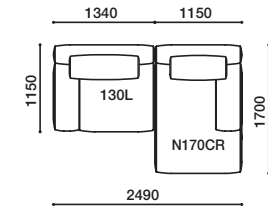

3,147,000 (3,461,700)

GALE SET EXAMPLE (S=1/100) F4ランク張り地の場合の価格です。

GLE-170CL・130R

1,772,000
(1,949,200)

GLE-130L・N170CR

1,686,000
(1,854,600)

GLE-170CL・180R

2,054,000
(2,259,400)