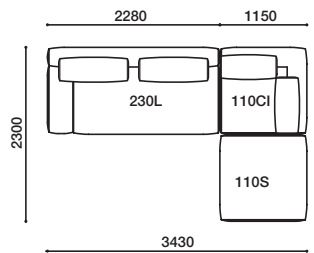

GLE-230L・110CI・110S

2,600,000
(2,860,000)