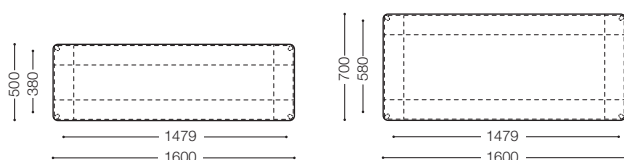

※表示価格は日本国内のみ有効です。

IENA <WOOD>

イエナ
Design : Patrick Norguet / パトリック・ノルゲ

品名 / サイズ	材質・仕上げ		品番	価格 ¥ [本体価格] [(税込価格)]			
NEW W.1600 D.500 H.722 T.59(10)	天板：ホワイトオーク材ウレタン塗装	ナチュラルクリア色	脚部：アルミ 粉体塗装メタリックグレー	IEN-DK1605MGY(ONC)	338,000 (371,800)		
			アルミ 粉体塗装メタリックベージュ	IEN-DK1605MBE(ONC)			
		マロンブラウン色	脚部：アルミ 粉体塗装メタリックグレー	IEN-DK1605MGY(OMBN)			
			アルミ 粉体塗装メタリックベージュ	IEN-DK1605MBE(OMBN)			
		コーヒブラウン色	脚部：アルミ 粉体塗装メタリックグレー	IEN-DK1605MGY(OCBN)			
			アルミ 粉体塗装メタリックベージュ	IEN-DK1605MBE(OCBN)			
		グレー色	脚部：アルミ 粉体塗装メタリックグレー	IEN-DK1605MGY(OGY)			
			アルミ 粉体塗装メタリックベージュ	IEN-DK1605MBE(OGY)			
		チャコールグレー色	脚部：アルミ 粉体塗装メタリックグレー	IEN-DK1605MGY(OCGY)			
			アルミ 粉体塗装メタリックベージュ	IEN-DK1605MBE(OCGY)			
		NEW W.1600 D.700 H.722 T.59(10)	天板：ホワイトオーク材ウレタン塗装	ナチュラルクリア色	脚部：アルミ 粉体塗装メタリックグレー	IEN-DK1607MGY(ONC)	358,000 (393,800)
					アルミ 粉体塗装メタリックベージュ	IEN-DK1607MBE(ONC)	
マロンブラウン色	脚部：アルミ 粉体塗装メタリックグレー			IEN-DK1607MGY(OMBN)			
	アルミ 粉体塗装メタリックベージュ			IEN-DK1607MBE(OMBN)			
コーヒブラウン色	脚部：アルミ 粉体塗装メタリックグレー			IEN-DK1607MGY(OCBN)			
	アルミ 粉体塗装メタリックベージュ			IEN-DK1607MBE(OCBN)			
グレー色	脚部：アルミ 粉体塗装メタリックグレー			IEN-DK1607MGY(OGY)			
	アルミ 粉体塗装メタリックベージュ			IEN-DK1607MBE(OGY)			
チャコールグレー色	脚部：アルミ 粉体塗装メタリックグレー			IEN-DK1607MGY(OCGY)			
	アルミ 粉体塗装メタリックベージュ			IEN-DK1607MBE(OCGY)			

- ●天板：板目
- ●製造納期3週間。在庫をお問い合わせ下さい。

IENA