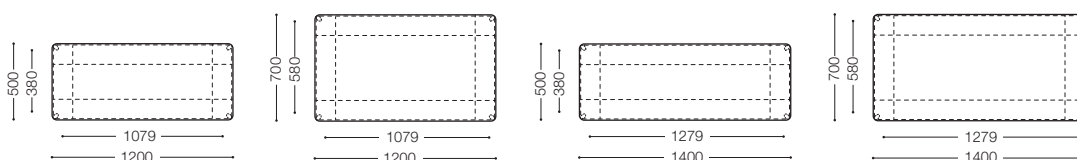

- ●天板：板目
- ●製造納期3週間。在庫をお問い合わせ下さい。

IENA