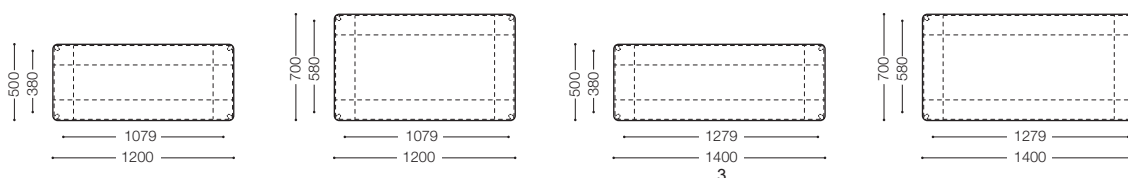

品名 / サイズ	材質・仕上げ	品番	価格 ¥ [本体価格 (税込価格)]
デスク W.1200 D.500 H.720 T.57(8)	天板 : DEKTON® ダナエ(DAN)	脚部 : アルミ 粉体塗装 メタリックグレー	IEN-DK1205MGY(DAN) 403,000 (443,300)
			メタリックベージュ IEN-DK1205MBE(DAN)
	ケオン(KEO)	脚部 : アルミ 粉体塗装 メタリックグレー	IEN-DK1205MGY(KEO)
			メタリックベージュ IEN-DK1205MBE(KEO)
	プロモ(BRO)	脚部 : アルミ 粉体塗装 NEW	IEN-DK1205MGY(BRO)
			メタリックベージュ IEN-DK1205MBE(BRO)
デスク W.1200 D.700 H.720 T.57(8)	天板 : DEKTON® ダナエ(DAN)	脚部 : アルミ 粉体塗装 メタリックグレー	IEN-DK1207MGY(DAN) 463,000 (509,300)
			メタリックベージュ IEN-DK1207MBE(DAN)
	ケオン(KEO)	脚部 : アルミ 粉体塗装 メタリックグレー	IEN-DK1207MGY(KEO)
			メタリックベージュ IEN-DK1207MBE(KEO)
	プロモ(BRO)	脚部 : アルミ 粉体塗装 NEW	IEN-DK1207MGY(BRO)
			メタリックベージュ IEN-DK1207MBE(BRO)
デスク W.1400 D.500 H.720 T.57(8)	天板 : DEKTON® ダナエ(DAN)	脚部 : アルミ 粉体塗装 メタリックグレー	IEN-DK1405MGY(DAN) 450,000 (495,000)
			メタリックベージュ IEN-DK1405MBE(DAN)
	ケオン(KEO)	脚部 : アルミ 粉体塗装 メタリックグレー	IEN-DK1405MGY(KEO)
			メタリックベージュ IEN-DK1405MBE(KEO)
	プロモ(BRO)	脚部 : アルミ 粉体塗装 NEW	IEN-DK1405MGY(BRO)
			メタリックベージュ IEN-DK1405MBE(BRO)
デスク W.1400 D.700 H.720 T.57(8)	天板 : DEKTON® ダナエ(DAN)	脚部 : アルミ 粉体塗装 メタリックグレー	IEN-DK1407MGY(DAN) 528,000 (580,800)
			メタリックベージュ IEN-DK1407MBE(DAN)
	ケオン(KEO)	脚部 : アルミ 粉体塗装 メタリックグレー	IEN-DK1407MGY(KEO)
			メタリックベージュ IEN-DK1407MBE(KEO)
	プロモ(BRO)	脚部 : アルミ 粉体塗装 NEW	IEN-DK1407MGY(BRO)
			メタリックベージュ IEN-DK1407MBE(BRO)

●DEKTON®は、スペイン・コセンティーノ社が開発した高性能セラミックスです。
●製造納期4週間。在庫をお問い合わせ下さい。