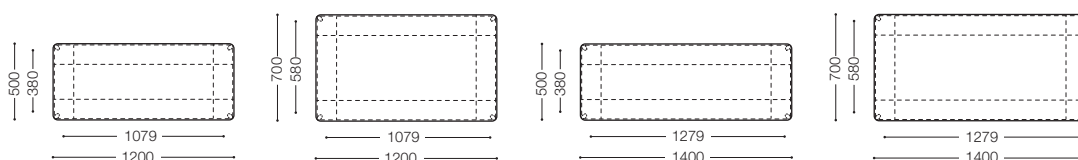

- ●天板：板目
- ●製造納期3週間。在庫をお問い合わせ下さい。

IENA