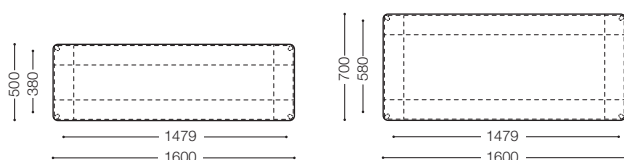

※表示価格は日本国内のみ有効です。

IENA <WOOD>

イエナ
Design : Patrick Norguet / パトリック・ノルゲ

品名 / サイズ	材質・仕上げ		品番	価格 ¥ [本体価格] [(税込価格)]			
デスク W.1600 D.500 H.722 T.59(10)	天板：ホワイトオーク材ウレタン塗装	ナチュラルクリア色	脚部：アルミ 粉体塗装メタリックグレー	IEN-DK1605MGY(ONC)	356,000 (391,600)		
			アルミ 粉体塗装メタリックベージュ	IEN-DK1605MBE(ONC)			
		マロンブラウン色	脚部：アルミ 粉体塗装メタリックグレー	IEN-DK1605MGY(OMBN)			
			アルミ 粉体塗装メタリックベージュ	IEN-DK1605MBE(OMBN)			
		コーヒーマウン色	脚部：アルミ 粉体塗装メタリックグレー	IEN-DK1605MGY(OCBN)			
			アルミ 粉体塗装メタリックベージュ	IEN-DK1605MBE(OCBN)			
		グレー色	脚部：アルミ 粉体塗装メタリックグレー	IEN-DK1605MGY(OGY)			
			アルミ 粉体塗装メタリックベージュ	IEN-DK1605MBE(OGY)			
		チャコールグレー色	脚部：アルミ 粉体塗装メタリックグレー	IEN-DK1605MGY(OCGY)			
			アルミ 粉体塗装メタリックベージュ	IEN-DK1605MBE(OCGY)			
		デスク W.1600 D.700 H.722 T.59(10)	天板：ホワイトオーク材ウレタン塗装	ナチュラルクリア色	脚部：アルミ 粉体塗装メタリックグレー	IEN-DK1607MGY(ONC)	377,000 (414,700)
					アルミ 粉体塗装メタリックベージュ	IEN-DK1607MBE(ONC)	
マロンブラウン色	脚部：アルミ 粉体塗装メタリックグレー			IEN-DK1607MGY(OMBN)			
	アルミ 粉体塗装メタリックベージュ			IEN-DK1607MBE(OMBN)			
コーヒーマウン色	脚部：アルミ 粉体塗装メタリックグレー			IEN-DK1607MGY(OCBN)			
	アルミ 粉体塗装メタリックベージュ			IEN-DK1607MBE(OCBN)			
グレー色	脚部：アルミ 粉体塗装メタリックグレー			IEN-DK1607MGY(OGY)			
	アルミ 粉体塗装メタリックベージュ			IEN-DK1607MBE(OGY)			
チャコールグレー色	脚部：アルミ 粉体塗装メタリックグレー			IEN-DK1607MGY(OCGY)			
	アルミ 粉体塗装メタリックベージュ			IEN-DK1607MBE(OCGY)			

- ●天板：板目
- ●製造納期3週間。在庫をお問い合わせ下さい。

IENA