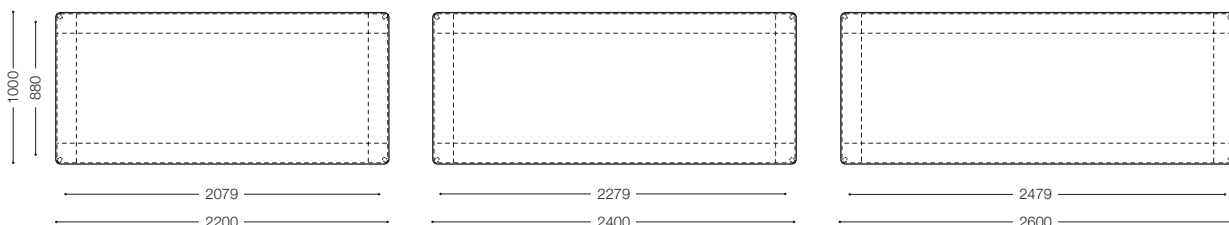

- ●天板：板目
- ●製造納期3週間。在庫をお問い合わせ下さい。

IENA