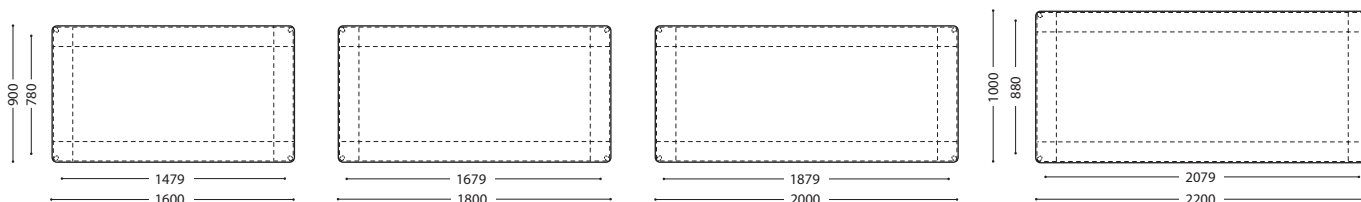

※表示価格は日本国内のみ有効です。

IENA <DEKTON>

イエナ
Design : Patrick Norguet / パトリック・ノルゲ

品名 / サイズ	材質・仕上げ	品番	価格 ¥ [本体価格] [税込価格]
ダイニングテーブル W.1600 D.900 H.720 T.57(8)	天板 : DEKTON® ダナエ (DAN)	脚部 : アルミ 粉体塗装メタリックグレー IEN-1609MGY (DAN)	614,000 (675,400)
		アルミ 粉体塗装メタリックベージュ IEN-1609MBE (DAN)	
ダイニングテーブル W.1800 D.900 H.720 T.57(8)	天板 : DEKTON® ケオン (KEO)	脚部 : アルミ 粉体塗装メタリックグレー IEN-1609MGY (KEO)	660,000 (726,000)
		アルミ 粉体塗装メタリックベージュ IEN-1609MBE (KEO)	
ダイニングテーブル W.2000 D.900 H.720 T.57(8)	天板 : DEKTON® ダナエ (DAN)	脚部 : アルミ 粉体塗装メタリックグレー IEN-2009MGY (DAN)	730,000 (803,000)
		アルミ 粉体塗装メタリックベージュ IEN-2009MBE (DAN)	
ダイニングテーブル W.2200 D.1000 H.720 T.57(8)	天板 : DEKTON® ケオン (KEO)	脚部 : アルミ 粉体塗装メタリックグレー IEN-2009MGY (KEO)	790,000 (869,000)
		アルミ 粉体塗装メタリックベージュ IEN-2009MBE (KEO)	
ダイニングテーブル W.2200 D.1000 H.720 T.57(8)	天板 : DEKTON® ダナエ (DAN)	脚部 : アルミ 粉体塗装メタリックグレー IEN-2210MGY (DAN)	790,000 (869,000)
		アルミ 粉体塗装メタリックベージュ IEN-2210MBE (DAN)	
ダイニングテーブル W.2200 D.1000 H.720 T.57(8)	天板 : DEKTON® ケオン (KEO)	脚部 : アルミ 粉体塗装メタリックグレー IEN-2210MGY (KEO)	790,000 (869,000)
		アルミ 粉体塗装メタリックベージュ IEN-2210MBE (KEO)	

●DEKTON®は、スペイン・コセンティーノ社が開発した高性能セラミックスです。
●製造納期4週間。在庫をお問い合わせ下さい。

IENA