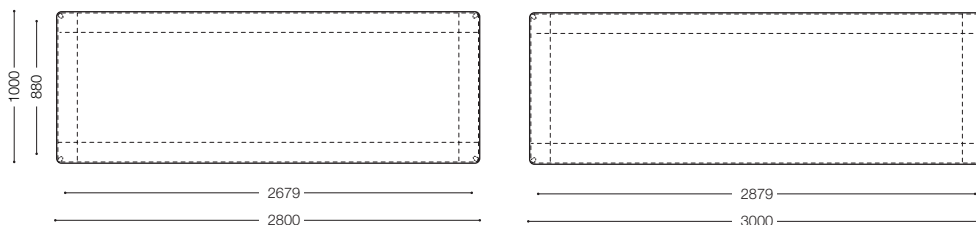

※表示価格は日本国内のみ有効です。

IENA <WOOD>

品名	サイズ	材質・仕上げ	サイズ	品番	価格 ¥ [本体価格 (税込価格)]			
ダイニングテーブル 	W.2800 D.1000 H.722 T.59(10)	天板：ホワイトオーク材ウレタン塗装	ナチュラルクリア色	脚部：アルミ 粉体塗装メタリックグレー IEN-2810MGY(ONC) アルミ 粉体塗装メタリックベージュ IEN-2810MBE(ONC)	756,000 (831,600)			
			マロンブラウン色	脚部：アルミ 粉体塗装メタリックグレー IEN-2810MGY(OMBN) アルミ 粉体塗装メタリックベージュ IEN-2810MBE(OMBN)				
			コーヒブラウン色	脚部：アルミ 粉体塗装メタリックグレー IEN-2810MGY(OCBN) アルミ 粉体塗装メタリックベージュ IEN-2810MBE(OCBN)				
			グレー色	脚部：アルミ 粉体塗装メタリックグレー IEN-2810MGY(OGY) アルミ 粉体塗装メタリックベージュ IEN-2810MBE(OGY)				
			チャコールグレー色	脚部：アルミ 粉体塗装メタリックグレー IEN-2810MGY(OCGY) アルミ 粉体塗装メタリックベージュ IEN-2810MBE(OCGY)				
			ダイニングテーブル 	W.3000 D.1000 H.722 T.59(10)	天板：ホワイトオーク材ウレタン塗装	ナチュラルクリア色	脚部：アルミ 粉体塗装メタリックグレー IEN-3010MGY(ONC) アルミ 粉体塗装メタリックベージュ IEN-3010MBE(ONC)	800,000 (880,000)
						マロンブラウン色	脚部：アルミ 粉体塗装メタリックグレー IEN-3010MGY(OMBN) アルミ 粉体塗装メタリックベージュ IEN-3010MBE(OMBN)	
						コーヒブラウン色	脚部：アルミ 粉体塗装メタリックグレー IEN-3010MGY(OCBN) アルミ 粉体塗装メタリックベージュ IEN-3010MBE(OCBN)	
						グレー色	脚部：アルミ 粉体塗装メタリックグレー IEN-3010MGY(OGY) アルミ 粉体塗装メタリックベージュ IEN-3010MBE(OGY)	
						チャコールグレー色	脚部：アルミ 粉体塗装メタリックグレー IEN-3010MGY(OCGY) アルミ 粉体塗装メタリックベージュ IEN-3010MBE(OCGY)	

- ●天板：板目
- ●製造納期6週間。在庫をお問い合わせ下さい。

IENA