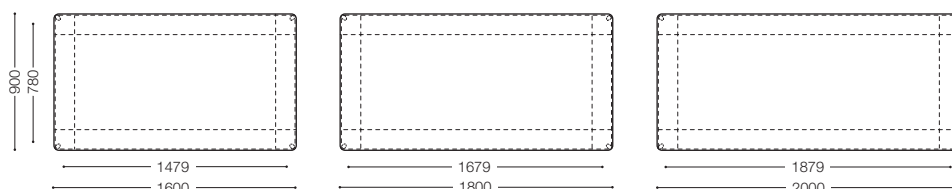

- ●天板：板目
- ●製造納期3週間。在庫をお問い合わせ下さい。

IENA