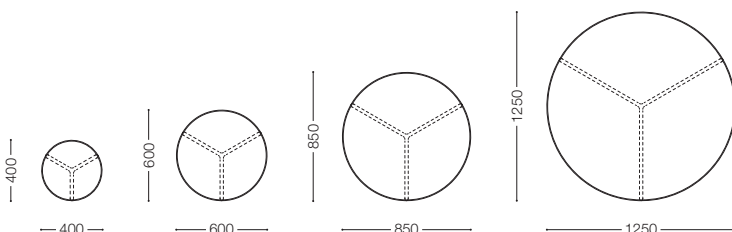

- ●大理石は自然の風合いを重視した仕上げのため、付着した水分を放置するとシミになる場合がありますので、予めご注意ください。
- ●大理石は、ジュース、ワインなどの酸性の液体や、洗剤などアルカリ性の液体をこぼした場合、シミになる原因となりますので、ご注意ください。
- ●製造納期4週間。在庫をお問い合わせ下さい。

S.21