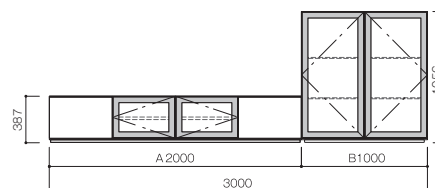

Example_4 SIZE : W.3000 D.442 H.1056

仕上げ : W (ホワイト)

A
TV台 (ガラスドア+ドロワー) :
CNH-S20MGD ¥314,000

B
ドアボックス (ガラスドア) :
CND-M10G ¥176,000
棚板 : CNS-1040G ¥15,000×2

TOTAL **¥520,000**
(¥561,600)