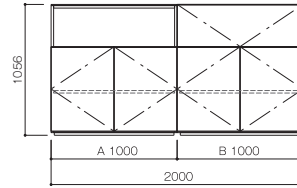

Example_2 SIZE : W.2000 D.442 H.1056

仕上げ : WON (ホワイトオーク色)

A
ドアボックス (上部オープン) :
CND-M10MO ¥194,000
棚板 : CNS-1040 ¥20,000

B
ドアボックス (上部フラップドア) :
CND-M10MF ¥237,000
棚板 : CNS-1040 ¥20,000

TOTAL **¥471,000**
(¥508,680)