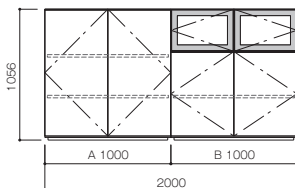

Example_3 SIZE : W.2000 D.442 H.1056

仕上げ : DGON (ダークグレーオーク色)

A
ドアボックス (ソリッドドア) :
CND-M10 ¥180,000
棚板 : CNS-1040 ¥20,000×2

B
ドアボックス (ソリッドドア+ガラスドア) :
CND-M10MG ¥225,000
棚板 : CNS-1040 ¥20,000

TOTAL **¥465,000**
(¥502,200)