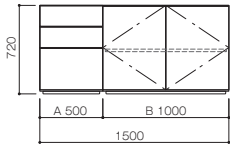

CONDUCTOR SET EXAMPLE

カタログP.180のセット例価格を掲載しています。

※表示価格は日本国内のみ有効です。

Example_1 SIZE : W.1500 D.442 H.720

仕上げ : WON (ホワイトオーク色)

A
チェスト : CNC-L5 ¥175,000

B
ドアボックス (ソリッドドア) :
CND-L10 ¥148,000
棚板 : CNS-1040×1 ¥20,000

TOTAL **¥343,000**
(¥370,440)