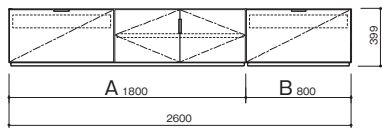

C.C.09 SET EXAMPLE

カタログP.188～P.189までのセット例価格を掲載しています。

※表示価格は日本国内のみ有効です。

Example_1 SIZE : W.2600 D.462 H.399

ボックス: NWN アルミ: 黒 (B)

A. Hi-Fi BOARD

ドローワー: NWN、ドア: SG
C9-HM18RBNWNNWNSG ¥488,000

B. Hi-Fi BOARD

ドローワー: NWN
C9-HD08BNWNNWN ¥262,000

TOTAL ¥750,000
(¥810,000)