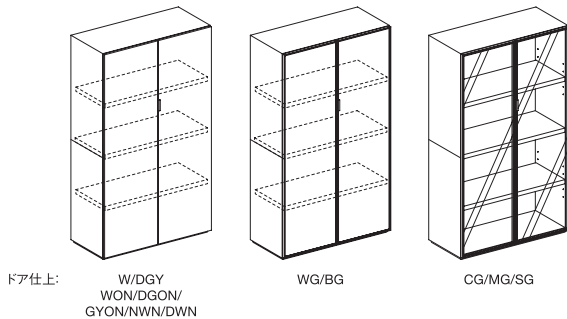

※表示価格は日本国内のみ有効です。

C.C.09

シー・シー・09
Design : Carlo Colombo / カルロ・コロombo

DOOR BOX

品名	サイズ	品番	仕様をお選び下さい		価格 ¥ [本体価格] [税込価格]	
			(①アルミフレーム・取っ手色)	(②ボックス色) (③バックパネル色) (④ドア・ガラス色)		
1000W 1740H ドアボックス		C9-D1017	T B	W	W DGY	324,000 (349,920)
				W DGY	WON DGON NWN DWN GYON	350,000 (378,000)
					CG MG SG	444,000 (479,520)
					WG BG	457,000 (493,560)
				W DGY	W DGY	332,000 (358,560)
					WON DGON NWN DWN GYON	359,000 (387,720)
					CG MG SG	452,000 (488,160)
				W DGY	WG BG	466,000 (503,280)
					W DGY	385,000 (415,800)
					WON DGON NWN DWN GYON	413,000 (446,040)
				W DGY	CG MG SG	506,000 (546,480)
					WON DGON NWN DWN GYON	519,000 (560,520)
					W DGY	395,000 (426,600)
				W DGY	WON DGON NWN DWN GYON	421,000 (454,680)
					CG MG SG	515,000 (556,200)
					WG BG	528,000 (570,240)

ドア仕上: W/DGY
WON/DGON/
GYON/NWN/DWN

WG/BG

CG/MG/SG

W.1000 D.462 H.1740 ~ 1759
[棚間寸法 (下から) 1 段目: 372 2・3 段目: 393 4 段目: 405]
(可動範囲中央に設置の場合)

●製造納期4週間

- ※アルミフレームと取っ手はチタン色アルマイト仕上げ(T)と、黒アルマイト仕上げ(B)の2色からお選び頂けます。
- ※ボックス、バックパネルは、ウレタン塗装ホワイトオーク色(WON)、ダークグレーオーク色(DGON)、グレーオーク色(GYON)、ブラックウォールナット色(NWN)、ダークウォールナット色(DWN)の5色と、ウレタンカラー塗装ホワイト(W)、ダークグレー(DGY)2色のあわせて7色よりお選び頂けます。
- ※ガラスを除くドアは、ウレタン塗装ホワイトオーク色(WON)、ダークグレーオーク色(DGON)、グレーオーク色(GYON)、ブラックウォールナット色(NWN)、ダークウォールナット色(DWN)の5色と、ウレタンカラー塗装ホワイト(W)、ダークグレー(DGY)2色のあわせて7色よりお選び頂けます。
- ※ガラスドアは飛散防止フィルム貼りクリヤー(CG)、ミスト(MG)、スモーク(SG)、カラーガラス白(WG)、カラーガラス黒(BG)のあわせて5色よりお選び頂けます。
- ※ボックス裏面はすべてカラー化粧板ダークグレーになります。
- ※1740Hドアボックスは間仕切りとしてご使用できませんので、オプションの化粧バックパネルはございません。
- ※1000W 1740H ドアボックスは、ドアを除いた本体部分が上下二分割になっています。
- ※表示寸法に取っ手部分は含まれません。
- ※棚板の2段目は固定されています。その他の棚板は、64mmピッチで、5段階の調整が可能です。