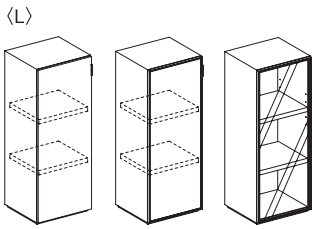

※表示価格は日本国内のみ有効です。

C.C.09

シー・シー・09
Design : Carlo Colombo / カルロ・コロombo

DOOR BOX

品名	サイズ	品番	仕様をお選び下さい		価格 ¥ 〔本体価格〕 〔税込価格〕	
			(①アルミフレーム・取っ手色) (②ボックス色) (③バックパネル色) (④ドア・ガラス色)			
500W 1312H ドアボックス		C9-D0513	L R T B	W DGY	W DGY	187,000 (201,960)
					WON DGON NWN DWN GYON	204,000 (220,320)
					CG MG SG	258,000 (278,640)
					WG BG	264,000 (285,120)
					W DGY	194,000 (209,520)
					WON DGON NWN DWN GYON	210,000 (226,800)
					CG MG SG	264,000 (285,120)
					WG BG	271,000 (292,680)
					W DGY	219,000 (236,520)
					WON DGON NWN DWN GYON	236,000 (254,880)
					CG MG SG	289,000 (312,120)
					WON DGON NWN DWN GYON	295,000 (318,600)
					W DGY	225,000 (243,000)
					WON DGON NWN DWN GYON	242,000 (261,360)
					CG MG SG	295,000 (318,600)
					WG BG	303,000 (327,240)

ドア仕上: W/DGY
WON/DGON/
GYON/NWN/DWN

W:500 D:462 H:1312~1331
〔棚間寸法(下から)1段目:372 2段目:393 3段目:405〕
(可動範囲中央に設置の場合)

●製造納期4週間

- ※アルミフレームと取っ手はチタン色アルマイト仕上げ(T)と、黒アルマイト仕上げ(B)の2色からお選び頂けます。
- ※ボックス、バックパネルは、ウレタン塗装ホワイトオーク色(WON)、ダークグレーオーク色(DGON)、グレーオーク色(GYON)、ブラックウォールナット色(NWN)、ダークウォールナット色(DWN)の5色と、ウレタンカラー塗装ホワイト(W)、ダークグレー(DGY)2色のあわせて7色よりお選び頂けます。
- ※ガラスを除くドアは、ウレタン塗装ホワイトオーク色(WON)、ダークグレーオーク色(DGON)、グレーオーク色(GYON)、ブラックウォールナット色(NWN)、ダークウォールナット色(DWN)の5色と、ウレタンカラー塗装ホワイト(W)、ダークグレー(DGY)2色のあわせて7色よりお選び頂けます。
- ※ガラスドアは飛散防止フィルム貼りクリヤー(CG)、ミスト(MG)、スモーク(SG)、カラーガラス白(WG)、カラーガラス黒(BG)のあわせて5色よりお選び頂けます。
- ※ボックス裏面はすべてカラー化粧板ダークグレーになります。間仕切りとしてご使用の場合は、オプションの化粧バックパネルをご利用下さい。
- ※表示寸法に取っ手部分は含まれません。
- ※棚板の1段目は固定されています。その他の棚板は、64mmピッチで、5段階の調整が可能です。