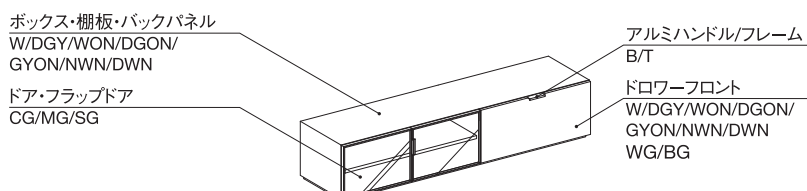

Hi-Fi BOARD