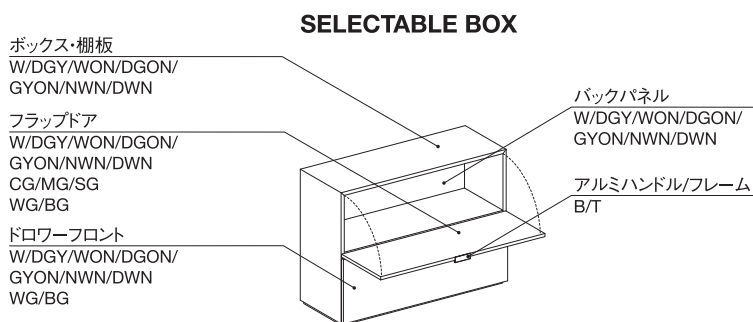

〈アルミニウム〉

T：チタン色アルマイト

B：黒アルマイト

●お選び頂ける部位と仕上げ

各商品の部位より、お選び頂ける仕上げの種類が異なります。
詳しくは下図をご参照下さい。

※DOOR BOX照明付のドアは、CG/MG/SGの3種よりお選び下さい。

※フロントミックスのフラップドアは、CG/MG/SGの3種よりお選び下さい。

※フロントミックス照明付のフラップドアは、CG/MG/SGの3種よりお選び下さい。