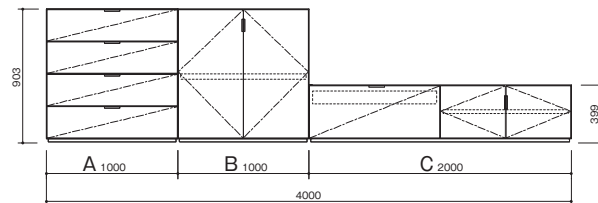

Example_2 SIZE : W.4000 D.462 H.903

ボックス: WON アルミ: 黒 (B)

A. DRAWER BOX

ドローワー: WON
C9-C1009BWONWON ¥429,000

B. DOOR BOX

バックパネル: WON、ドア: CG
C9-D1009BWONWONCG ¥313,000

C. Hi-Fi BOARD

ドローワー: WON、ドア: CG
C9-HM20RBWONWONCG ¥504,000

TOTAL ¥1,246,000
(¥1,345,680)