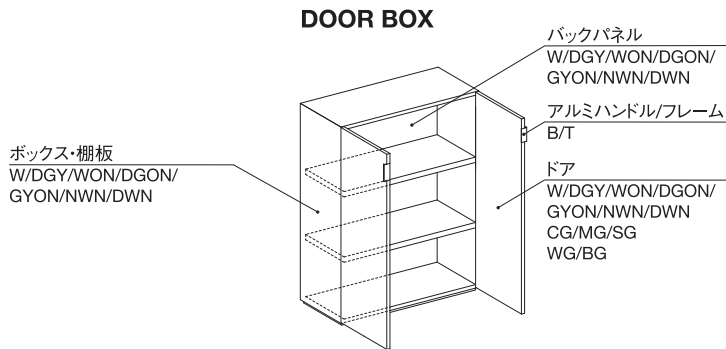

FINISH

●仕上げ種類

仕上げは下記よりお選び頂けます。

〈ウレタンカラー塗装〉

W：ホワイト

DGY：ダークグレー

〈リグレインウッド〉

WON：ホワイトオーク色

DGON：ダークグレーオーク色

NWN：ブラックウォールナット色

DWN：ダークウォールナット色

〈オーク材〉

GYON：グレーオーク色

〈ガラス〉

CG：クリアガラス

MG：ミストガラス

SG：スモークガラス

〈カラーガラス〉

WG：ホワイトガラス

BG：ブラックガラス

〈アルミニウム〉

T：チタン色アルマイト

B：黒アルマイト

●お選び頂ける部位と仕上げ

各商品の部位より、お選び頂ける仕上げの種類が異なります。
詳しくは下図をご参照下さい。

※DOOR BOX照明付のドアは、CG/MG/SGの3種よりお選び下さい。