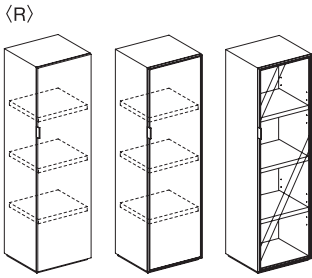

※表示価格は日本国内のみ有効です。

C.C.09

シー・シー・09
Design : Carlo Colombo / カルロ・コロombo

DOOR BOX

品名	サイズ	品番	仕様をお選び下さい		価格 ¥ [本体価格 (税込価格)]		
			(①アルミフレーム・取っ手色)	(②ボックス色)		(③バックパネル色)	(④ドア・ガラス色)
500W 1740H ドアボックス		C9-D0517	L R	T B	W DGY	215,000 (232,200)	
					WON DGON NWN DWN GYON	231,000 (249,480)	
					CG MG SG	302,000 (326,160)	
					WG BG	309,000 (333,720)	
					W DGY	222,000 (239,760)	
					WON DGON NWN DWN GYON	239,000 (258,120)	
					CG MG SG	309,000 (333,720)	
					WG BG	316,000 (341,280)	
					W DGY	249,000 (268,920)	
					WON DGON NWN DWN GYON	265,000 (286,200)	
					CG MG SG	335,000 (361,800)	
					WG BG	343,000 (370,440)	
W DGY	257,000 (277,560)						
WON DGON NWN DWN GYON	273,000 (294,840)						
CG MG SG	343,000 (370,440)						
WG BG	351,000 (379,080)						

ドア仕上: W/DGY
WON/DGON/
GYON/NWN/DWN

W:500 D:462 H:1740~1759
[棚間寸法 (下から) 1 段目:372 2・3 段目:393 4 段目:405]
(可動範囲中央に設置の場合)

●製造納期4週間

- ※アルミフレームと取っ手はチタン色アルマイト仕上げ(T)と、黒アルマイト仕上げ(B)の2色からお選び頂けます。
- ※ボックス、バックパネルは、ウレタン塗装ホワイトオーク色(WON)、ダークグレーオーク色(DGON)、グレーオーク色(GYON)、ブラックウォールナット色(NWN)、ダークウォールナット色(DWN)の5色と、ウレタンカラー塗装ホワイト(W)、ダークグレー(DGY)2色のあわせて7色よりお選び頂けます。
- ※ガラスを除くドアは、ウレタン塗装ホワイトオーク色(WON)、ダークグレーオーク色(DGON)、グレーオーク色(GYON)、ブラックウォールナット色(NWN)、ダークウォールナット色(DWN)の5色と、ウレタンカラー塗装ホワイト(W)、ダークグレー(DGY)2色のあわせて7色よりお選び頂けます。
- ※ガラスドアは飛散防止フィルム貼りクリヤー(CG)、ミスト(MG)、スモーク(SG)、カラーガラス白(WG)、カラーガラス黒(BG)のあわせて5色よりお選び頂けます。
- ※ボックス裏面はすべてカラー化粧板ダークグレーになります。
- ※1740Hドアボックスは間仕切りとしてご使用できませんので、オプションの化粧バックパネルはございません。
- ※表示寸法に取っ手部分は含まれません。
- ※棚板の2段目は固定されています。その他の棚板は、64mmピッチで、5段階の調整が可能です。