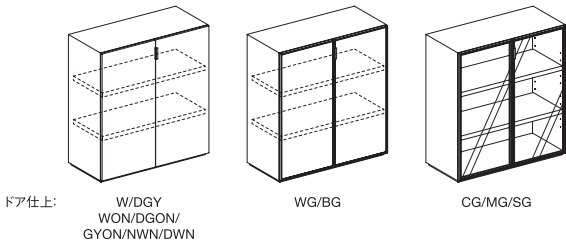

※表示価格は日本国内のみ有効です。

C.C.09

シー・シー・09
Design : Carlo Colombo / カルロ・コロombo

DOOR BOX

品名	サイズ	品番	仕様をお選び下さい		価格 ¥ [本体価格] [税込価格]		
			(①アルミフレーム・取っ手色)	(②ボックス色) (③バックパネル色) (④ドア・ガラス色)			
1000W 1098H ドアボックス		C9-D1011	T	B	W DGY	231,000 (249,480)	
					W DGY	WON DGON NWN DWN GYON	245,000 (264,600)
						CG MG SG	306,000 (330,480)
						WG BG	315,000 (340,200)
					W DGY	W DGY	238,000 (257,040)
						WON DGON NWN DWN GYON	252,000 (272,160)
						CG MG SG	312,000 (336,960)
					W DGY	WG BG	322,000 (347,760)
						W DGY	275,000 (297,000)
						WON DGON NWN DWN GYON	290,000 (313,200)
					W DGY	CG MG SG	350,000 (378,000)
						WON DGON NWN DWN GYON	360,000 (388,800)
						W DGY	282,000 (304,560)
					W DGY	WON DGON NWN DWN GYON	296,000 (319,680)
						CG MG SG	357,000 (385,560)
						WG BG	366,000 (395,280)

ドア仕上: W/DGY
WON/DGON/
GYON/NWN/DWN

WG/BG

CG/MG/SG

W.1000 D.462 H.1098~1117
[棚間寸法 (下から) 1 段目:308 2 段目:329 3 段目:319]
(可動範囲中央に設置の場合)

●製造納期4週間

- ※アルミフレームと取っ手はチタン色アルマイト仕上げ(T)と、黒アルマイト仕上げ(B)の2色からお選び頂けます。
- ※ボックス、バックパネルは、ウレタン塗装ホワイトオーク色(WON)、ダークグレーオーク色(DGON)、グレーオーク色(GYON)、ブラックウォールナット色(NWN)、ダークウォールナット色(DWN)の5色と、ウレタンカラー塗装ホワイト(W)、ダークグレー(DGY)2色のあわせて7色よりお選び頂けます。
- ※ガラスを除くドアは、ウレタン塗装ホワイトオーク色(WON)、ダークグレーオーク色(DGON)、グレーオーク色(GYON)、ブラックウォールナット色(NWN)、ダークウォールナット色(DWN)の5色と、ウレタンカラー塗装ホワイト(W)、ダークグレー(DGY)2色のあわせて7色よりお選び頂けます。
- ※ガラスドアは飛散防止フィルム貼りクリアー(CG)、ミスト(MG)、スモーク(SG)、カラーガラス白(WG)、カラーガラス黒(BG)のあわせて5色よりお選び頂けます。
- ※ボックス裏面はすべてカラー化粧板ダークグレーになります。間仕切りとしてご使用の場合は、オプションの化粧バックパネルをご利用下さい。
- ※表示寸法に取っ手部分は含まれません。
- ※棚板は、64mmピッチで、5段階の調整が可能です。