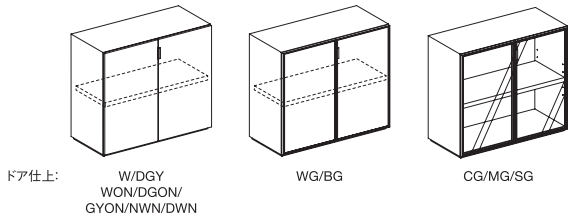

※表示価格は日本国内のみ有効です。

C.C.09

シー・シー・09
Design : Carlo Colombo / カルロ・コロombo

DOOR BOX

品名	サイズ	品番	仕様をお選び下さい		価格 ¥ [本体価格] [税込価格]		
			(①アルミフレーム・取っ手色) (②ボックス色) (③バックパネル色) (④ドア・ガラス色)				
1000W 884H ドアボックス		C9-D1009	T B	W DGY	W DGY	206,000 (222,480)	
					W DGY	WON DGON NWN DWN GYON	220,000 (237,600)
						CG MG SG	272,000 (293,760)
				WG BG		282,000 (304,560)	
				W DGY	W DGY	212,000 (228,960)	
					WON DGON NWN DWN GYON	WON DGON NWN DWN GYON	225,000 (243,000)
						CG MG SG	277,000 (299,160)
				WG BG		288,000 (311,040)	
				WON DGON NWN DWN GYON	W DGY	242,000 (261,360)	
					WON DGON NWN DWN GYON	WON DGON NWN DWN GYON	255,000 (275,400)
						CG MG SG	308,000 (332,640)
				WG BG		317,000 (342,360)	
				WON DGON NWN DWN GYON	W DGY	247,000 (266,760)	
					WON DGON NWN DWN GYON	WON DGON NWN DWN GYON	261,000 (281,880)
						CG MG SG	313,000 (338,040)
				WG BG		324,000 (349,920)	

W.1000 D.462 H.884 ~ 903
[棚間寸法 (下から) 1 段目 : 372 2 段目 : 405]
(可動範囲中央に設置の場合)

●製造納期4週間

- ※アルミフレームと取っ手はチタン色アルマイト仕上げ(T)と、黒アルマイト仕上げ(B)の2色からお選び頂けます。
- ※ボックス、バックパネルは、ウレタン塗装ホワイトオーク色(WON)、ダークグレーオーク色(DGON)、グレーオーク色(GYON)、ブラックウォールナット色(NWN)、ダークウォールナット色(DWN)の5色と、ウレタンカラー塗装ホワイト(W)、ダークグレー(DGY)2色のあわせて7色よりお選び頂けます。
- ※ガラスを除くドアは、ウレタン塗装ホワイトオーク色(WON)、ダークグレーオーク色(DGON)、グレーオーク色(GYON)、ブラックウォールナット色(NWN)、ダークウォールナット色(DWN)の5色と、ウレタンカラー塗装ホワイト(W)、ダークグレー(DGY)2色のあわせて7色よりお選び頂けます。
- ※ガラスドアは飛散防止フィルム貼りクリアー(CG)、ミスト(MG)、スモーク(SG)、カラーガラス白(WG)、カラーガラス黒(BG)のあわせて5色よりお選び頂けます。
- ※ボックス裏面はすべてカラー化粧板ダークグレーになります。間仕切りとしてご使用の場合は、オプションの化粧バックパネルをご利用下さい。
- ※表示寸法に取っ手部分は含まれません。
- ※棚板は、64mmピッチで、5段階の調整が可能です。