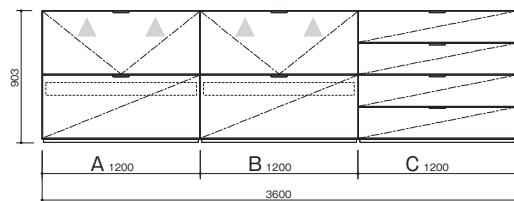

Example_3 SIZE : W.3600 D.462 H.903

ボックス: NWN アルミ: チタン色 (T)

A. SLECTABLE BOX (照明付)

バックパネル: NWN、ドローワー: NWN、フラップドア: SG
C9-SLUFTNWNWNNWNSG ¥494,000

B. SLECTABLE BOX (照明付)

バックパネル: NWN、ドローワー: NWN、フラップドア: SG
C9-SLUFTNWNWNNWNSG ¥494,000

C. DRAWER BOX

ドローワー: NWN
C9-C1209TNWNNWN ¥453,000

TOTAL ¥1,441,000
(¥1,556,280)