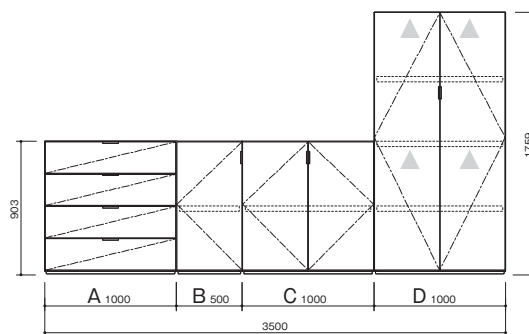

B. SLECTABLE BOX (照明付)

バックパネル: NWN、ドローワー: NWN、フラップドア: SG
C9-SLUFTNWNWNNWNSG ¥494,000

C. DRAWER BOX

ドローワー: NWN
C9-C1209TNWNNWN ¥453,000

TOTAL ¥1,441,000
(¥1,556,280)

Example_4 SIZE : W.3500 D.462 H.1759

ボックス: NWN アルミ: 黒 (B)