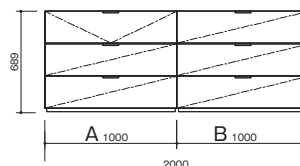

Example_6 SIZE : W.2000 D.462 H.689

ボックス: W アルミ: チタン色 (T)

A. Hi-Fi BOARD HIGH TYPE

ドローワー: W、フラップドア: MG
C9-HHM10TWWMG ¥343,000

B. DRAWER BOX

ドローワー: W
C9-C1007TWW ¥310,000

TOTAL ¥653,000
(¥705,240)