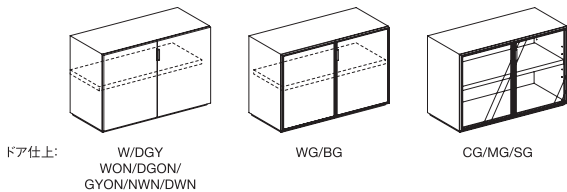

※表示価格は日本国内のみ有効です。

C.C.09

シー・シー・09
Design : Carlo Colombo / カルロ・コロンボ

DOOR BOX

品名	サイズ	品番	仕様をお選び下さい		価格 ¥ [本体価格 [税込価格]		
			(①アルミフレーム・取っ手色)	(②ボックス色)		(③バックパネル色)	(④ドア・ガラス色)
1000W 670H ドアボックス		C9-D1007	T B	W DGY	W	185,000 (199,800)	
					DGY	194,000 (209,520)	
					WON	245,000 (264,600)	
					DGON	254,000 (274,320)	
					NWN	190,000 (205,200)	
					DWN	199,000 (214,920)	
					GYON	250,000 (270,000)	
					CG	259,000 (279,720)	
					MG	218,000 (235,440)	
					SG	226,000 (244,080)	
					WG	277,000 (299,160)	
					BG	287,000 (309,960)	
				WON DGON NWN DWN GYON	W	222,000 (239,760)	
					DGY	231,000 (249,480)	
					WON	282,000 (304,560)	
					DGON	291,000 (314,280)	
					NWN		
					DWN		
					GYON		
					CG		
					MG		
					SG		
					WG		
					BG		

W.1000 D.462 H.670 ~ 689
[棚間寸法 (下から) 1 段目 : 308 2 段目 : 255]
(可動範囲中央に設置の場合)

●製造納期4週間

- ※アルミフレームと取っ手はチタン色アルマイト仕上げ(T)と、黒アルマイト仕上げ(B)の2色からお選び頂けます。
- ※ボックス、バックパネルは、ウレタン塗装ホワイトオーク色(WON)、ダークグレーオーク色(DGON)、グレーオーク色(GYON)、ブラックウォールナット色(NWN)、ダークウォールナット色(DWN)の5色と、ウレタンカラー塗装ホワイト(W)、ダークグレー(DGY)2色のあわせて7色よりお選び頂けます。
- ※ガラスを除くドアは、ウレタン塗装ホワイトオーク色(WON)、ダークグレーオーク色(DGON)、グレーオーク色(GYON)、ブラックウォールナット色(NWN)、ダークウォールナット色(DWN)の5色と、ウレタンカラー塗装ホワイト(W)、ダークグレー(DGY)2色のあわせて7色よりお選び頂けます。
- ※ガラスドアは飛散防止フィルム貼りクリアー(CG)、ミスト(MG)、スモーク(SG)、カラーガラス白(WG)、カラーガラス黒(BG)のあわせて5色よりお選び頂けます。
- ※ボックス裏面はすべてカラー化粧板ダークグレーになります。間仕切りとしてご使用の場合は、オプションの化粧バックパネルをご利用下さい。
- ※表示寸法に取っ手部分は含まれません。
- ※棚板は、64mmピッチで、5段階の調整が可能です。