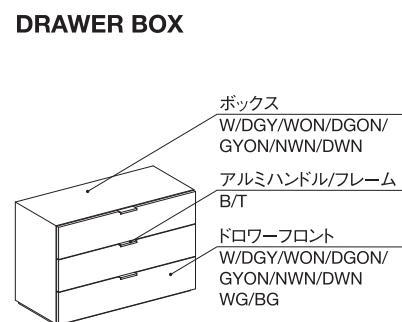

〈アルミニウム〉

T：チタン色アルマイト

B：黒アルマイト

●お選び頂ける部位と仕上げ

各商品の部位より、お選び頂ける仕上げの種類が異なります。
詳しくは下図をご参照下さい。

※DOOR BOX照明付のドアは、CG/MG/SGの3種よりお選び下さい。

※フロントミックスのフラップドアは、CG/MG/SGの3種よりお選び下さい。

※フロントミックス照明付のフラップドアは、CG/MG/SGの3種よりお選び下さい。