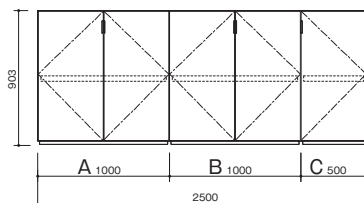

Example_5 SIZE : W.2500 D.462 H.903

ボックス: NWN アルミ: 黒 (B)

A. DOOR BOX

バックパネル: NWN、ドア: NWN
C9-D1009BNWNNWNNWN ¥261,000

B. DOOR BOX

バックパネル: NWN、ドア: SG
C9-D1009BNWNNWNSG ¥313,000

C. DOOR BOX

バックパネル: NWN、ドア: NWN
C9-D0509RBNWNNWNNWN ¥183,000

TOTAL ¥757,000
(¥817,560)