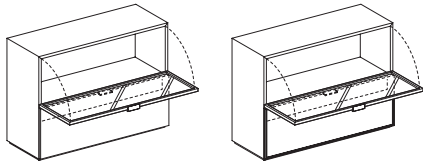

※表示価格は日本国内のみ有効です。

C.C.09

シー・シー・09
Design : Carlo Colombo / カルロ・コロombo

SELECTABLE BOX フロントミックス

品名	サイズ	品番	仕様をお選び下さい		価格 ¥ [本体価格] [税込価格]		
			(①アルミフレーム・取っ手色)	(②ボックス色) (③バックパネル色) (④ドロワーフェイス色) (⑤フラップドア・ガラス色)			
セレクトابل 2 段ボックス (フロントミックス) 2 段目:フラップドア 1 段目:ドロワー(内引出し付)		C9-SMUF	T B	W DGY	CG MG SG	357,000 (385,560)	
				W DGY	WON DGON.NWN DWN.GYON	CG MG SG	375,000 (405,000)
				W DGY	WG BG	CG MG SG	414,000 (447,120)
				W DGY	W DGY	CG MG SG	363,000 (392,040)
				WON DGON NWN DWN GYON	WON DGON.NWN DWN.GYON	CG MG SG	381,000 (411,480)
				WON DGON NWN DWN GYON	WG BG	CG MG SG	420,000 (453,600)
				W DGY	CG MG SG	401,000 (433,080)	
				W DGY	WON DGON.NWN DWN.GYON	CG MG SG	419,000 (452,520)
				WON DGON NWN DWN GYON	WG BG	CG MG SG	458,000 (494,640)
				WON DGON NWN DWN GYON	W DGY	CG MG SG	408,000 (440,640)
				WON DGON NWN DWN GYON	WON DGON.NWN DWN.GYON	CG MG SG	426,000 (460,080)
				WON DGON NWN DWN GYON	WG BG	CG MG SG	465,000 (502,200)