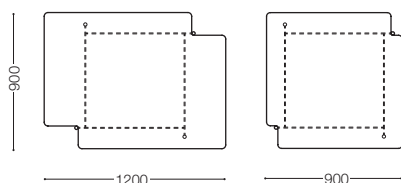

●ラフウッドは予め表面に凹凸の加工を施した天然木突板です。

●(木)天板：板目(ラフウッド)

●大理石は自然の風合いを重視した仕上げの為、付着した水分を放置するとシミになる場合がありますのでご注意ください。

●大理石は、ジュース、ワインなどの酸性の液体や、洗剤などアルカリ性の液体をこぼした場合、シミになる原因となりますので、ご注意ください。

●製造納期ラフウッド3週間、大理石4週間。在庫をお問い合わせ下さい。

RIVOLI