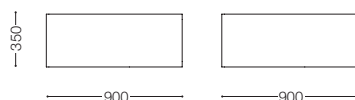

※表示価格は日本国内のみ有効です。

ARENA

アリーナ
Design : Sergio Brioschi / セルジオ・ブリオスキ

品名 / サイズ	材質・仕上げ	品番	価格 ¥ [本体価格] [税込価格]
サイドテーブル(右肘用) 	天板 : 大理石(オリエントラルクラシコ)	ARN-S0903T (OC)	100,000 (110,000)
	大理石(ライトフォンタン)	ARN-S0903T (LF)	104,000 (114,400)
	大理石(ネグロマルキーナ)	ARN-S0903T (NM)	107,000 (117,700)
	大理石(アラベスカート)	ARN-S0903T (AB)	135,000 (148,500)
	本体 : ホワイトオーク材ウレタン塗装(WON) ホワイトオーク材ウレタン塗装ダークグレーオーク色(DGON) ホワイトオーク材ウレタン塗装グレーオーク色(GYON) ブラックウォールナット材ウレタン塗装(NWN) ブラックウォールナット材ウレタン塗装ダークウォールナット色(DWN)	ARN-SR0903 (WON.DGON.GYON.NWN.DWN)	105,000 (115,500)
W.900 D.350 H.360			
サイドテーブル(左肘用) 	天板 : 大理石(オリエントラルクラシコ)	ARN-S0903T (OC)	100,000 (110,000)
	大理石(ライトフォンタン)	ARN-S0903T (LF)	104,000 (114,400)
	大理石(ネグロマルキーナ)	ARN-S0903T (NM)	107,000 (117,700)
	大理石(アラベスカート)	ARN-S0903T (AB)	135,000 (148,500)
	本体 : ホワイトオーク材ウレタン塗装(WON) ホワイトオーク材ウレタン塗装ダークグレーオーク色(DGON) ホワイトオーク材ウレタン塗装グレーオーク色(GYON) ブラックウォールナット材ウレタン塗装(NWN) ブラックウォールナット材ウレタン塗装ダークウォールナット色(DWN)	ARN-SL0903 (WON.DGON.GYON.NWN.DWN)	105,000 (115,500)
W.900 D.350 H.360			

- ●大理石は自然の風合いを重視した仕上げのため、付着した水分を放置するとシミになる場合がありますので、予めご注意ください。
- ●大理石は、ジュース、ワインなどの酸性の液体や、洗剤などアルカリ性の液体をこぼした場合、シミになる原因となりますので、ご注意ください。
- ●本体木目：板目
- ●納期通常4週間。在庫をお問い合わせ下さい。

ARENA