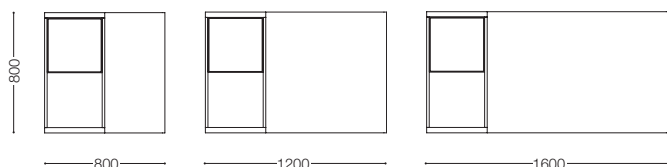

- ●大理石は自然の風合いを重視した仕上げのため、付着した水分を放置するとシミになる場合がありますので、予めご注意ください。
- ●大理石は、ジュース、ワインなどの酸性の液体や、洗剤などアルカリ性の液体をこぼした場合、シミになる原因となりますので、ご注意ください。
- ●ガラストレイは透過したグレーのガラスです。
- ●ブックエンドはスチール メッキ ブラックローム、粉体塗装メタリックグレーからお選び頂けます。
- ●本体木目：板目
- ●納期通常4週間。在庫をお問い合わせ下さい。

ARENA